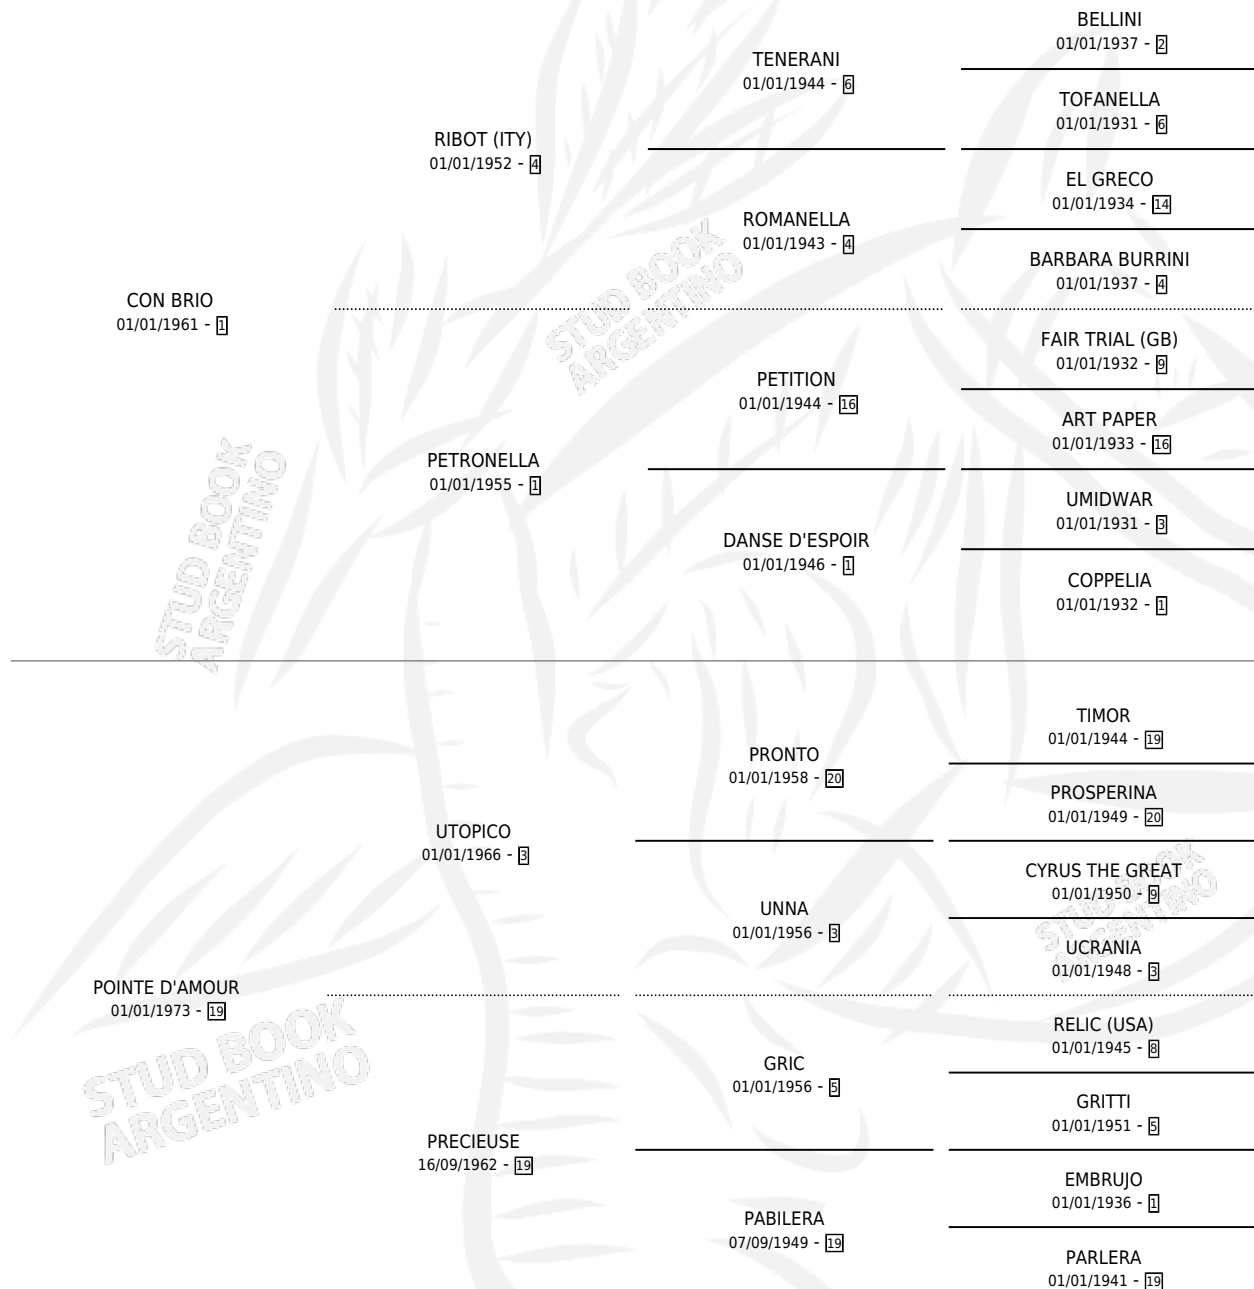

POINT DU JOUR

por CON BRIO y POINTE D'AMOUR por UTOPICO

Argentina · Hembra · Alazan · SP · 01/01/1981
Familia 19-c · Volumen 31

ESTADO

TIPIFICACIÓN SANGUÍNEA	✓
TIPIFICACIÓN POR ADN	X
PASAPORTE	X
IDENTIFICACIÓN POR MICROCHIP	X
REPRODUCTOR	✓

Lugar de nacimiento: Campo particular

Criador: Las Ortigas

~

HIJOS

	MACHOS	HEMBRAS
12 NACIERON	6	6
9 CORRIERON	4	5
6 GANARON	3	3

1	0	0
GANADORES CL	GANADORES GR	GANADORES G1

PEDIGREE

CAMPAÑA

Solo carreras oficiales de Argentina

POR EDAD

EDAD	CC	1°	2°	3°	4°	5°	NP	CLC	CLG	CLCG1	CLGG1	IMPORTE	GANANCIA / CC
4 AÑOS	4	2	1	1	0	0	0	2	0	0	0	\$0	\$0
5 AÑOS	8	1	4	2	1	0	0	5	0	0	0	\$1,380	\$173
TOTALES	12	3	5	3	1	0	0	7	0	0	0	\$1,380	\$115
%		25.0%	41.7%	25.0%	8.3%	0.0%	0.0%	58.3%	0.0%	0.0%	0.0%		