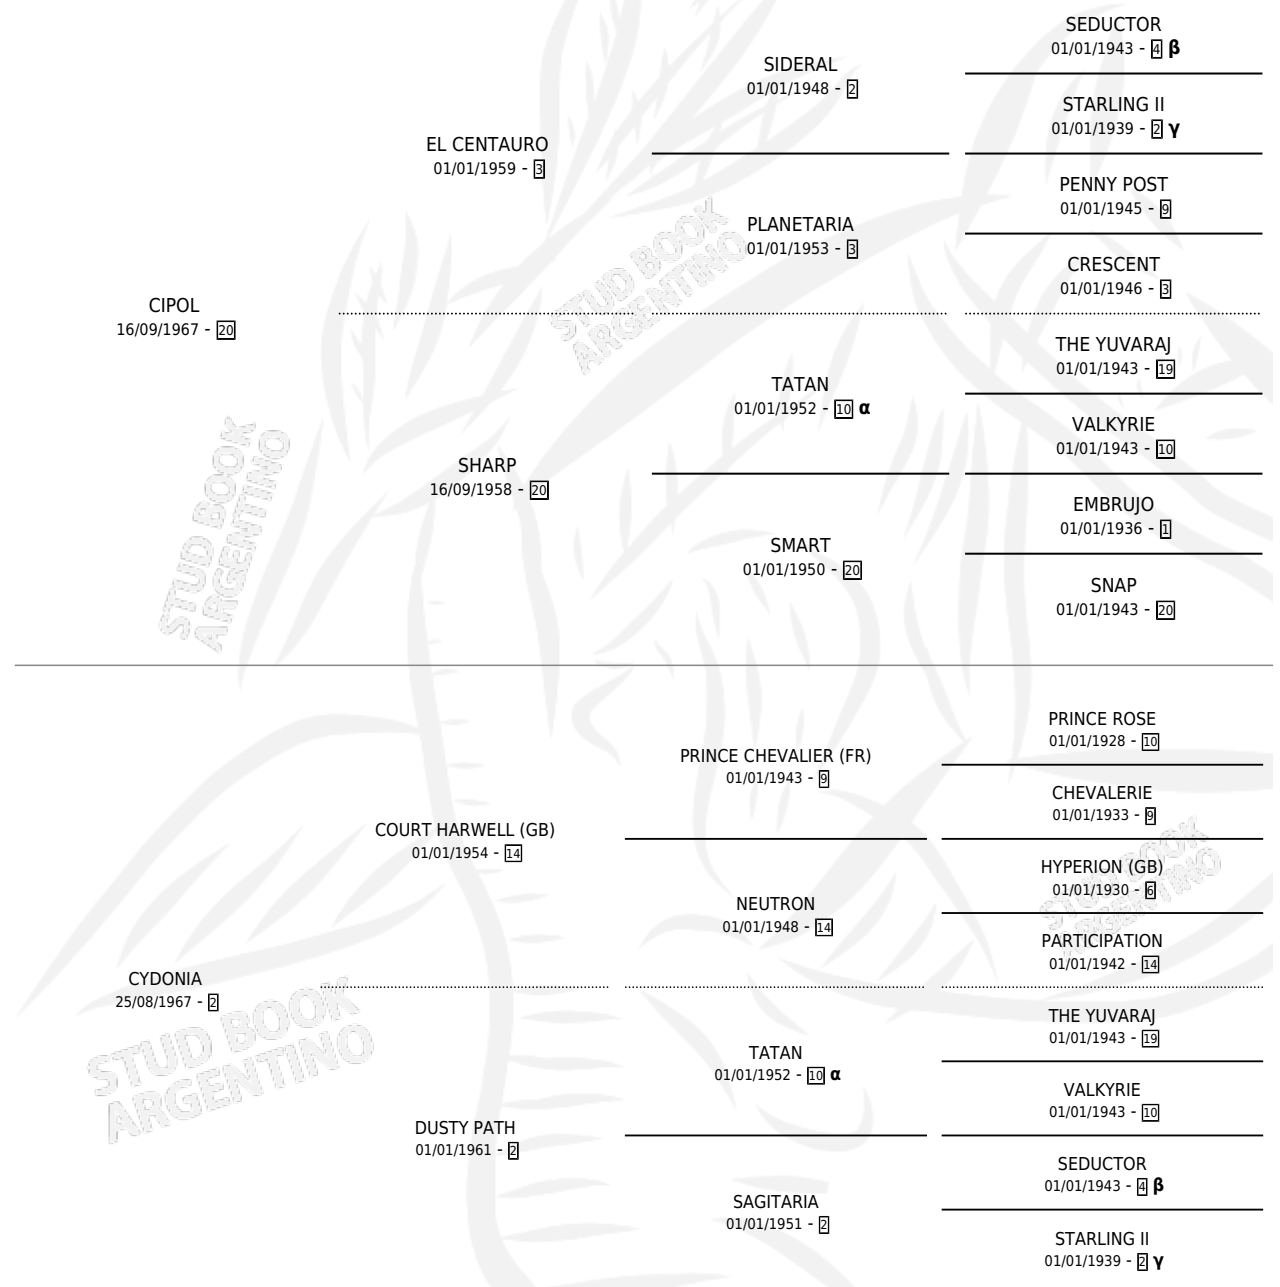

Lugar de nacimiento: Campo particular

Criador: Comalal

~

HIJOS

	MACHOS	HEMBRAS
10 NACIERON	5	5
9 CORRIERON	5	4
9 GANARON	5	4
0 GANADORES CL	0 GANADORES GR	0 GANADORES G1

PEDIGREE

INBREEDING : **α,β,γ**

CAMPAÑA

Solo carreras oficiales de Argentina

POR EDAD

EDAD	CC	1°	2°	3°	4°	5°	NP	CLC	CLG	CLCG1	CLGG1	IMPORTE	GANANCIA / CC
3 AÑOS	2	1	0	0	0	1	0	1	0	0	0	\$0	\$0
TOTALES	2	1	0	0	0	1	0	1	0	0	0	\$0	\$0
%		50.0%	0.0%	0.0%	0.0%	50.0%	0.0%	50.0%	0.0%	0.0%	0.0%		

SERVICIOS

Servicios **18** / Nacimientos **10** / Efectividad **55.56%**

PADRILLO	PRODUCTO	CRIADOR	1ER SERVICIO	ÚLTIMO SERVICIO
PINTONAZO	∅		18/10/2002	18/10/2002
PINTONAZO	SERENA LIGHT (H A, 07/09/2002) •MURIÓ EL 10/06/2004•	ORILLA DEL MONTE	18/09/2001	18/09/2001
RUDY'S FANTASY (USA)	SIMBA KING (M A, 29/08/2001)	ORILLA DEL MONTE	10/09/2000	10/09/2000
RUDY'S FANTASY (USA)	SHUT SKY (H A, 20/08/2000) •MURIÓ EL 12/09/2013•	ORILLA DEL MONTE	03/09/1999	03/09/1999
HIDDEN PRIZE (USA)	SILVER PARK (M A, 13/08/1999)	ORILLA DEL MONTE	24/08/1998	24/08/1998
LUHUK (USA)	∅		18/11/1997	05/12/1997
MUTAKDDIM (USA)	∅		08/09/1997	08/09/1997
ALGENIB	∅		10/10/1996	31/10/1996
ALGENIB	DEGREES (H ZD, 22/08/1996)	COMALAL	12/09/1995	12/09/1995
ALGENIB	SIMILAR STAR (M ZN, 19/08/1995)	COMALAL	18/08/1994	05/09/1994
FITZCARRALDO	∅		04/10/1993	04/10/1993
COEUR DE LION (FR)	CIRIUS (M T, 25/08/1993)	COMALAL	15/09/1992	15/09/1992
JUST IN CASE	ALNIKAM (M AT, 27/08/1992)	COMALAL	21/09/1991	21/09/1991
BIG PLAY (USA)	∅		10/11/1990	10/11/1990
EL BASCO (USA)	SKAT (H AT, 13/09/1990) •MURIÓ EL 12/10/2001•	COMALAL	28/09/1989	28/09/1989
OAK DANCER (GB)	∅		19/08/1988	08/11/1988
AHMAD	∅		27/09/1987	27/09/1987
OAK DANCER (GB)	KARKA (H ZD, 22/08/1987)	COMALAL	24/08/1986	14/09/1986