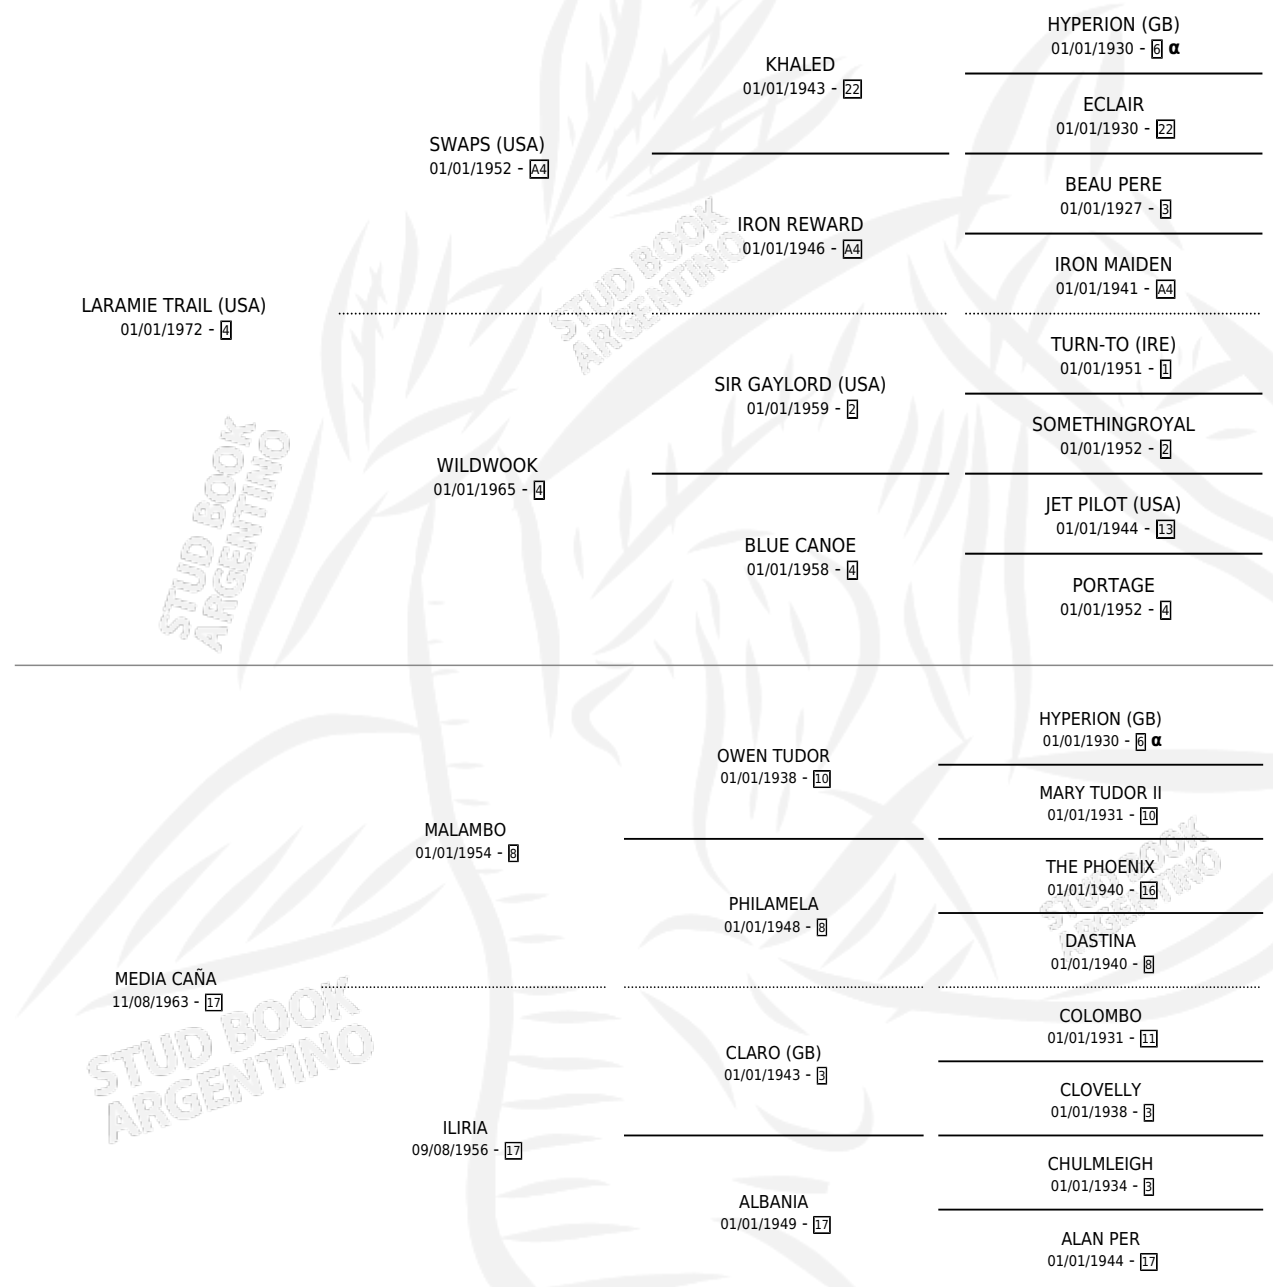

LANDEYRA

PEDIGREE

por LARAMIE TRAIL (USA) y MEDIA CAÑA por MALAMBO

Argentina · Hembra · Alazan · SP · 11/08/1981
Familia 17-c · Volumen 31

ESTADO

TIPIFICACIÓN SANGUÍNEA	✓
TIPIFICACIÓN POR ADN	✓
PASAPORTE	X
IDENTIFICACIÓN POR MICROCHIP	X
REPRODUCTOR	✓

Lugar de nacimiento: Campo particular

Criador: Sin dato

~

HIJOS

	MACHOS	HEMBRAS
12 NACIERON	2	10
6 CORRIERON	0	6
4 GANARON	0	4
1 GANADORES CL	0 GANADORES GR	0 GANADORES G1

INBREEDING : α

CAMPAÑA

Solo carreras oficiales de Argentina