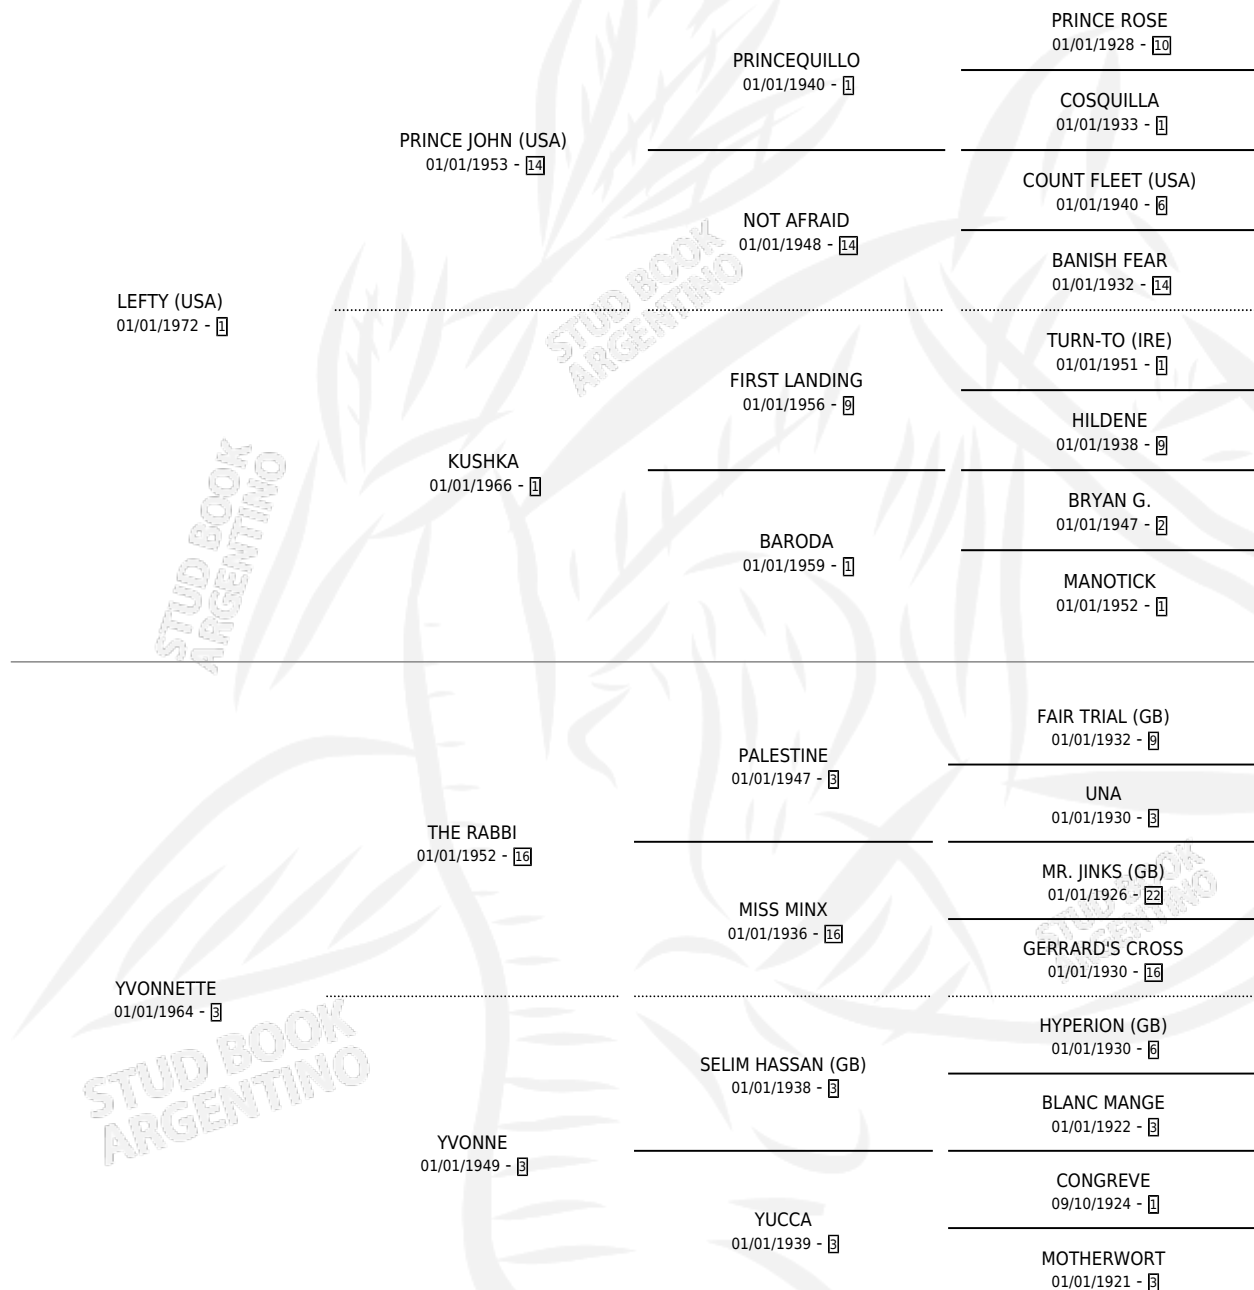

YPANE

por **LEFTY (USA)** y **YVONNETTE** por **THE RABBI**

Argentina · Hembra · Zaino · SP · 19/09/1981
Familia 3 · Volumen 31

ESTADO

TIPIFICACIÓN SANGUÍNEA	✓
TIPIFICACIÓN POR ADN	X
PASAPORTE	X
IDENTIFICACIÓN POR MICROCHIP	X
REPRODUCTOR	✓

Lugar de nacimiento: Campo particular
Criador: Las Ortigas

~

HIJOS

	MACHOS	HEMBRAS
9 NACIERON	4	5
7 CORRIERON	3	4
5 GANARON	3	2
0 GANADORES CL	0 GANADORES GR	0 GANADORES G1

PEDIGREE

CAMPAÑA

Solo carreras oficiales de Argentina