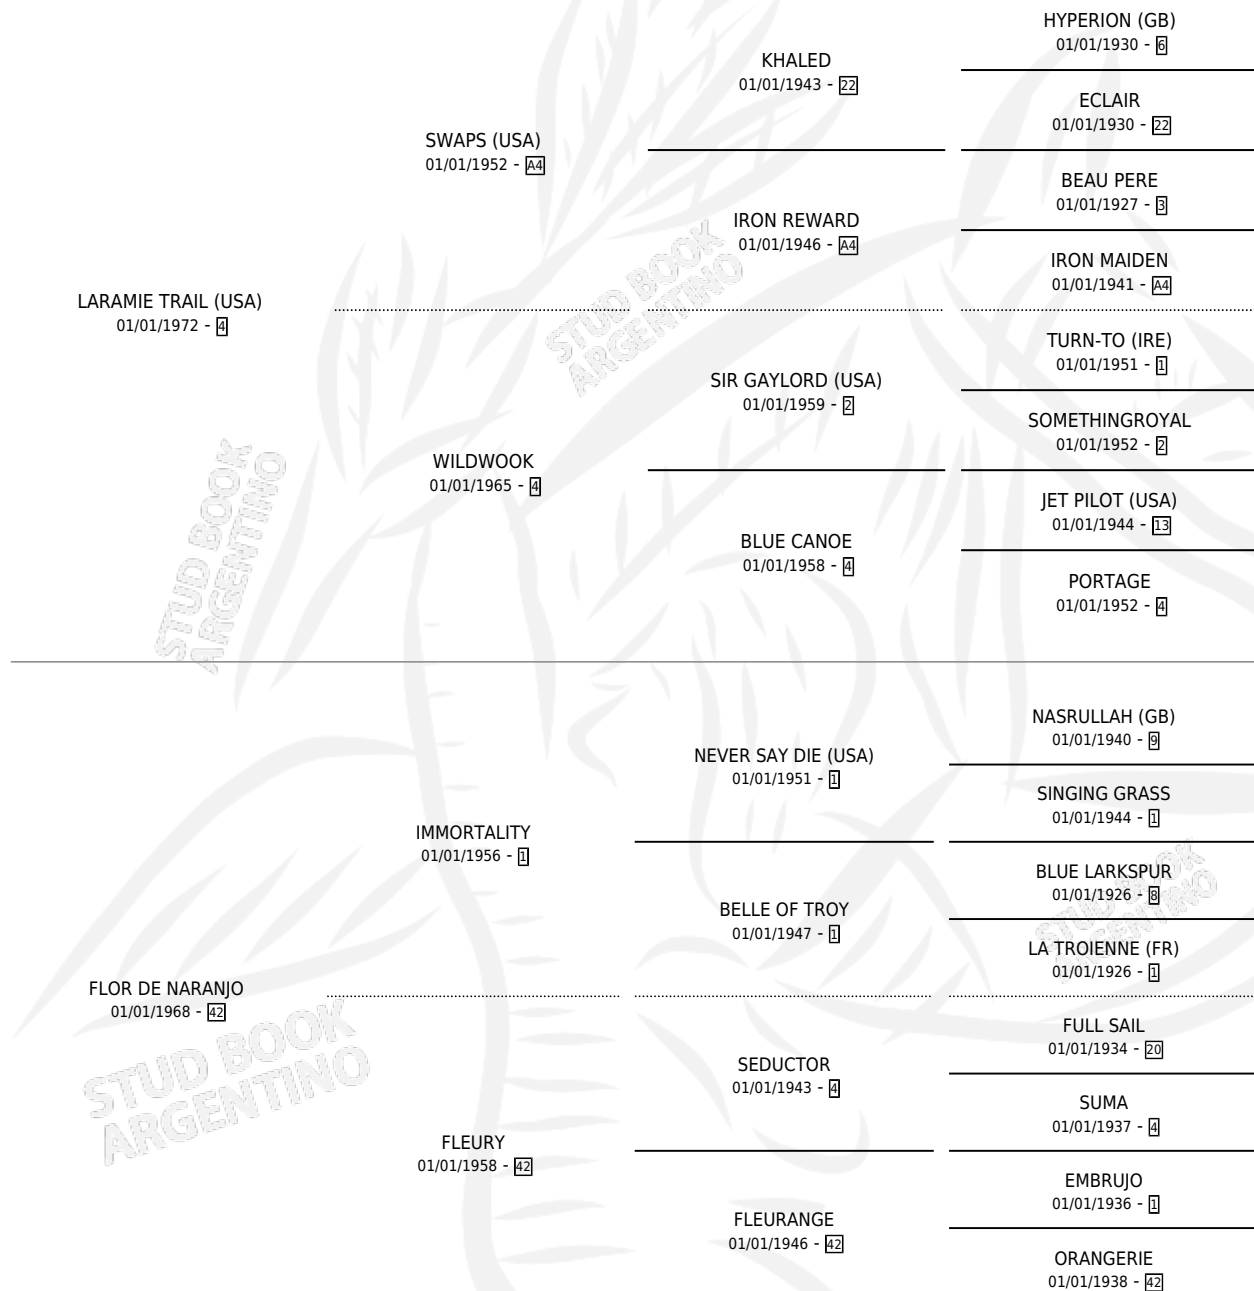

LISBONNE

por **LARAMIE TRAIL (USA)** y **FLOR DE NARANJO** por **IMMORTALITY**

Argentina · Hembra · Zaino Doradillo · SP · 01/01/1981
Familia 42 · Volumen 31

ESTADO

TIPIFICACIÓN SANGUÍNEA	✓
TIPIFICACIÓN POR ADN	X
PASAPORTE	X
IDENTIFICACIÓN POR MICROCHIP	X
REPRODUCTOR	✓

Lugar de nacimiento: Campo particular

Criador: Sin dato

~

HIJOS

	MACHOS	HEMBRAS
7 NACIERON	5	2
7 CORRIERON	5	2
6 GANARON	5	1

0	0	0
GANADORES CL	GANADORES GR	GANADORES G1

PEDIGREE

CAMPAÑA

Solo carreras oficiales de Argentina

POR EDAD

EDAD	CC	1°	2°	3°	4°	5°	NP	CLC	CLG	CLCG1	CLGG1	IMPORTE	GANANCIA / CC
4 AÑOS	1	1	0	0	0	0	0	0	0	0	0	\$0	\$0
5 AÑOS	1	1	0	0	0	0	0	0	0	0	0	\$0	\$0
TOTALES	2	2	0	0	0	0	0	0	0	0	0	\$0	\$0
%		100%	0.0%	0.0%	0.0%	0.0%	0.0%	0.0%	0.0%	0.0%	0.0%		