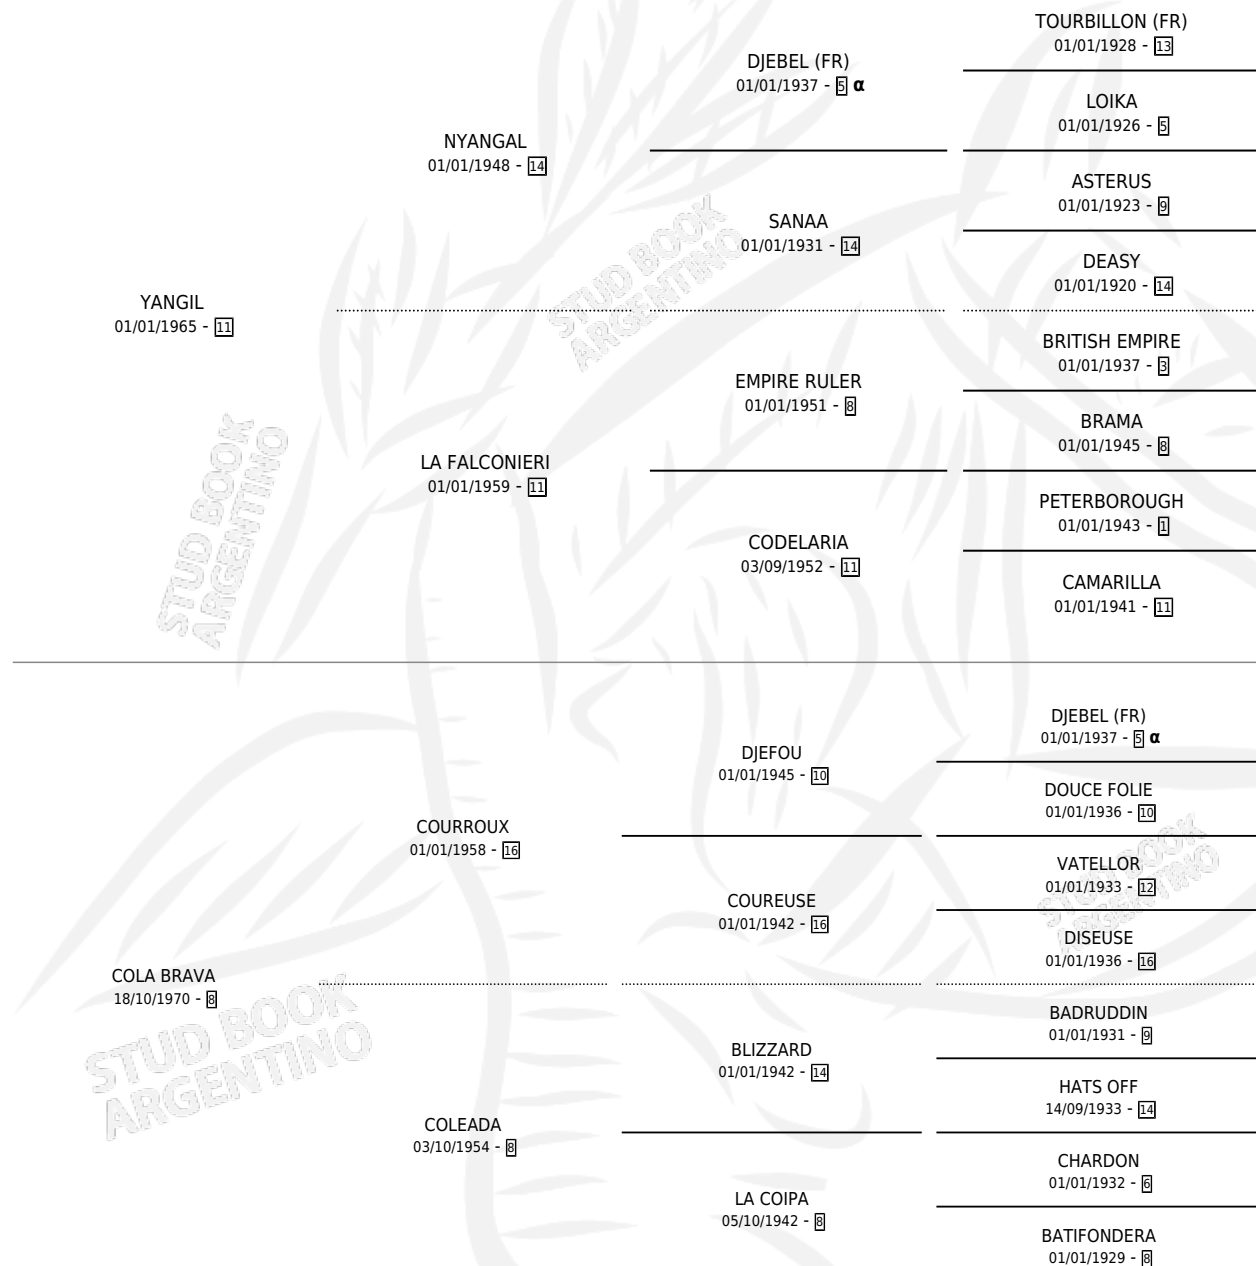

YAMARY

por YANGIL y COLA BRAVA por COURROUX

Argentina · Hembra · Zaino · SP · 17/10/1979
Familia 8-i · Volumen 30

ESTADO

TIPIFICACIÓN SANGUÍNEA	X
TIPIFICACIÓN POR ADN	X
PASAPORTE	X
IDENTIFICACIÓN POR MICROCHIP	X
REPRODUCTOR	✓

Lugar de nacimiento: Campo particular

Criador: Sin dato

~

HIJOS

	MACHOS	HEMBRAS
4 NACIERON	2	2
2 CORRIERON	0	2

SIN ACTUACIONES

PEDIGREE

INBREEDING : α

CAMPAÑA

Solo carreras oficiales de Argentina

POR EDAD

EDAD	CC	1°	2°	3°	4°	5°	NP	CLC	CLG	CLCG1	CLGG1	IMPORTE	GANANCIA / CC
4 AÑOS	1	1	0	0	0	0	0	0	0	0	0	\$0	\$0
5 AÑOS	2	2	0	0	0	0	0	0	0	0	0	\$0	\$0
TOTALES	3	3	0	0	0	0	0	0	0	0	0	\$0	\$0
%		100%	0.0%	0.0%	0.0%	0.0%	0.0%	0.0%	0.0%	0.0%	0.0%		