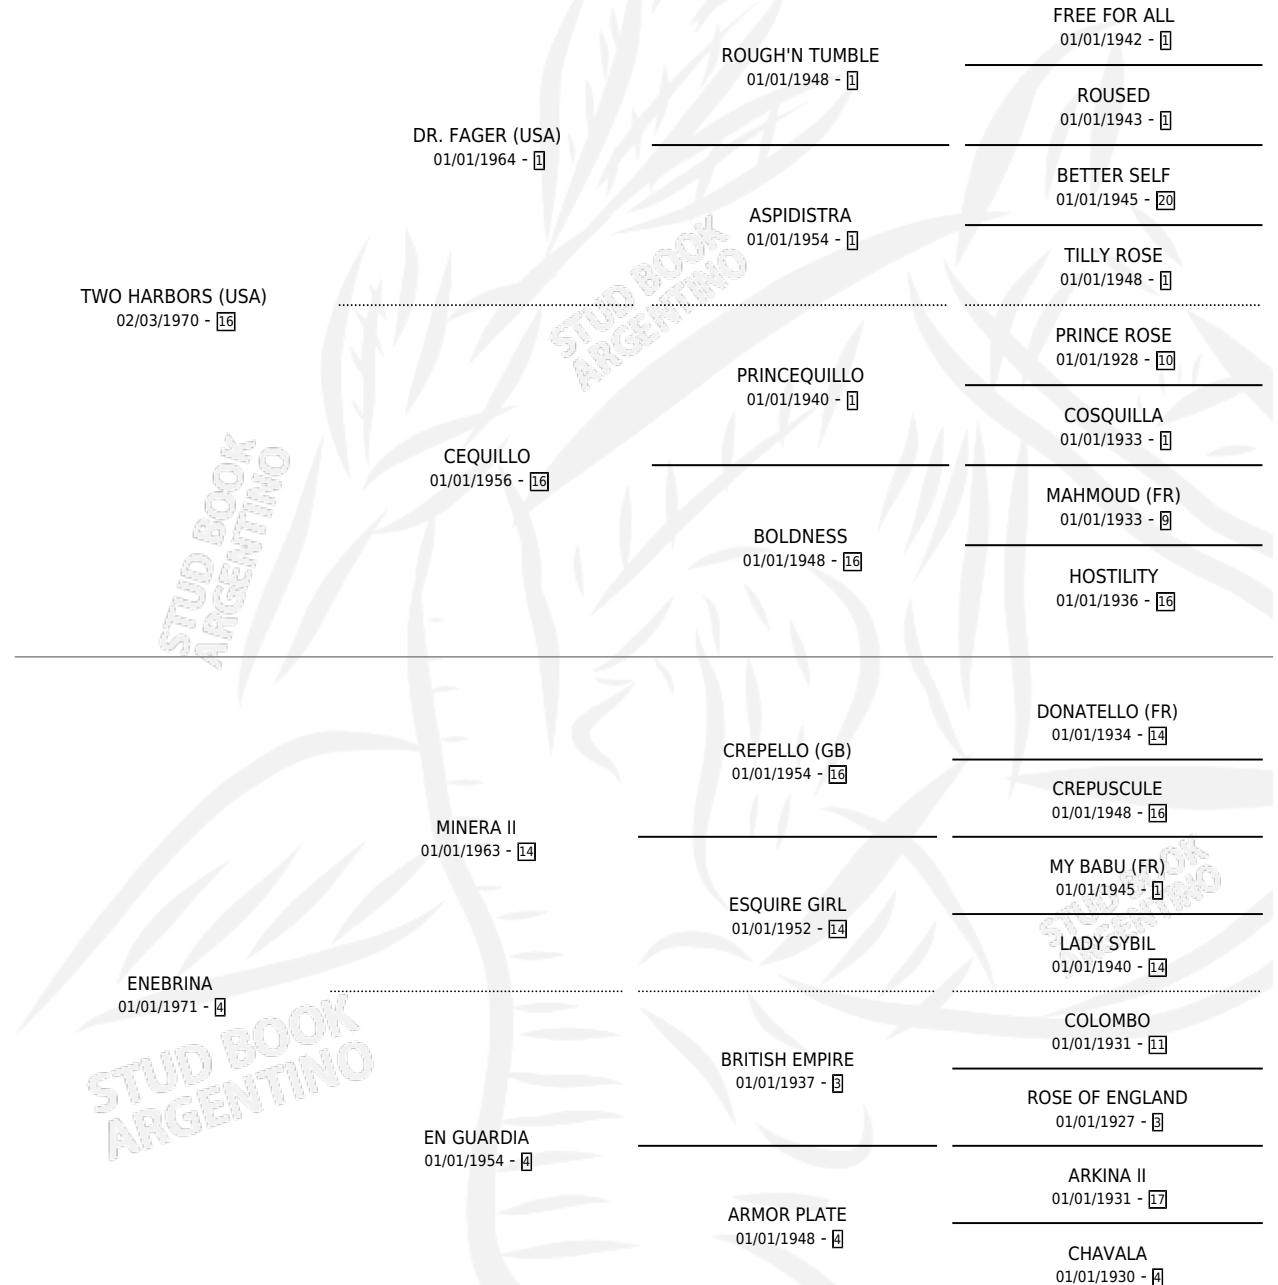

ENDWELL

por **TWO HARBORS (USA)** y **ENEBRINA** por **MINERA II**

Argentina · Hembra · Alazan · SP · 01/01/1981
Familia 4-e · Volumen 31

ESTADO

TIPIFICACIÓN SANGUÍNEA	X
TIPIFICACIÓN POR ADN	X
PASAPORTE	X
IDENTIFICACIÓN POR MICROCHIP	X
REPRODUCTOR	✓

Lugar de nacimiento: Campo particular

Criador: Sin dato

~

HIJOS

	MACHOS	HEMBRAS
3 NACIERON	3	0
1 CORRIERON	1	0
1 GANARON	1	0
1 GANADORES CL	0 GANADORES GR	0 GANADORES G1

PEDIGREE

CAMPAÑA

Solo carreras oficiales de Argentina