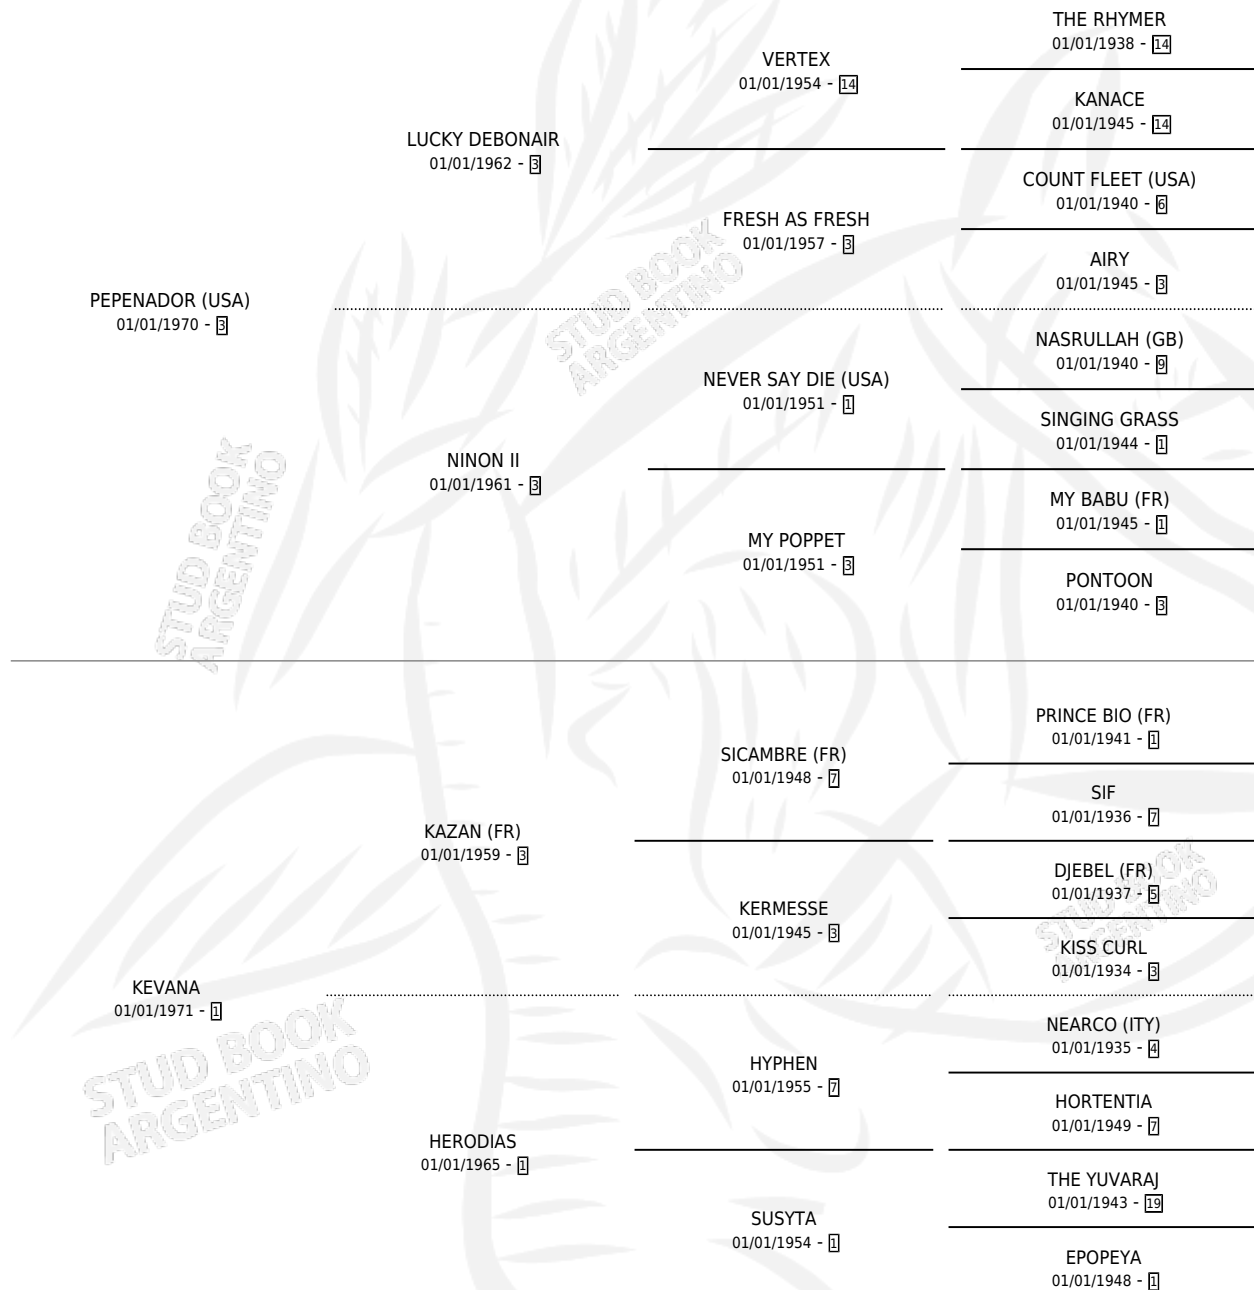

KALALA

por **PEPENADOR (USA)** y **KEVANA** por **KAZAN (FR)**

Argentina · Hembra · Alazan Tostado · SP · 01/01/1981
Familia 1-e · Volumen 31

ESTADO

TIPIFICACIÓN SANGUÍNEA	✓
TIPIFICACIÓN POR ADN	X
PASAPORTE	X
IDENTIFICACIÓN POR MICROCHIP	X
REPRODUCTOR	✓

Lugar de nacimiento: Campo particular

Criador: Sin dato

~

HIJOS

	MACHOS	HEMBRAS
10 NACIERON	5	5
5 CORRIERON	2	3
3 GANARON	1	2

0	0	0
GANADORES CL	GANADORES GR	GANADORES G1

PEDIGREE

CAMPAÑA

Solo carreras oficiales de Argentina

POR EDAD

EDAD	CC	1°	2°	3°	4°	5°	NP	CLC	CLG	CLCG1	CLGG1	IMPORTE	GANANCIA / CC
4 AÑOS	1	1	0	0	0	0	0	0	0	0	0	\$0	\$0
TOTALES	1	1	0	0	0	0	0	0	0	0	0	\$0	\$0
%		100%	0.0%	0.0%	0.0%	0.0%	0.0%	0.0%	0.0%	0.0%	0.0%		