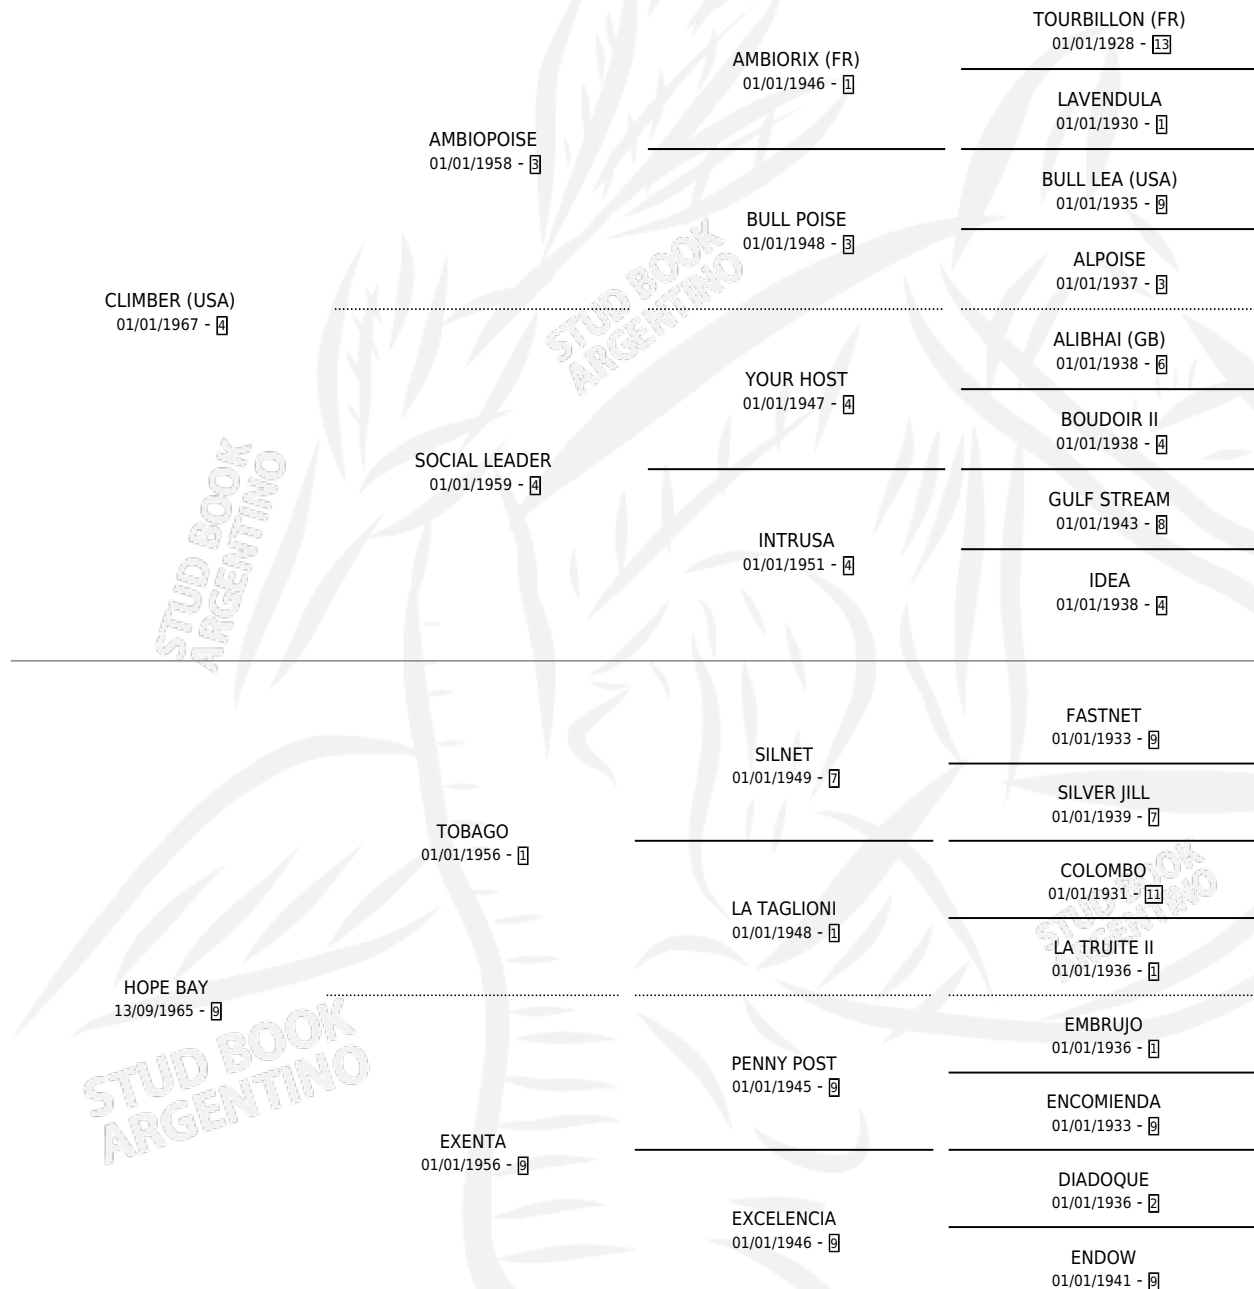

LA FE

por CLIMBER (USA) y HOPE BAY por TOBAGO

Argentina · Hembra · Zaino · SP · 03/08/1982
Familia 9-g · Volumen 31

ESTADO

TIPIFICACIÓN SANGUÍNEA	✓
TIPIFICACIÓN POR ADN	X
PASAPORTE	X
IDENTIFICACIÓN POR MICROCHIP	X
REPRODUCTOR	✓

Lugar de nacimiento: Campo particular

Criador: Sin dato

~

HIJOS

	MACHOS	HEMBRAS
8 NACIERON	1	7
5 CORRIERON	1	4
2 GANARON	0	2
0 GANADORES CL	0 GANADORES GR	0 GANADORES G1

PEDIGREE

CAMPAÑA

Solo carreras oficiales de Argentina