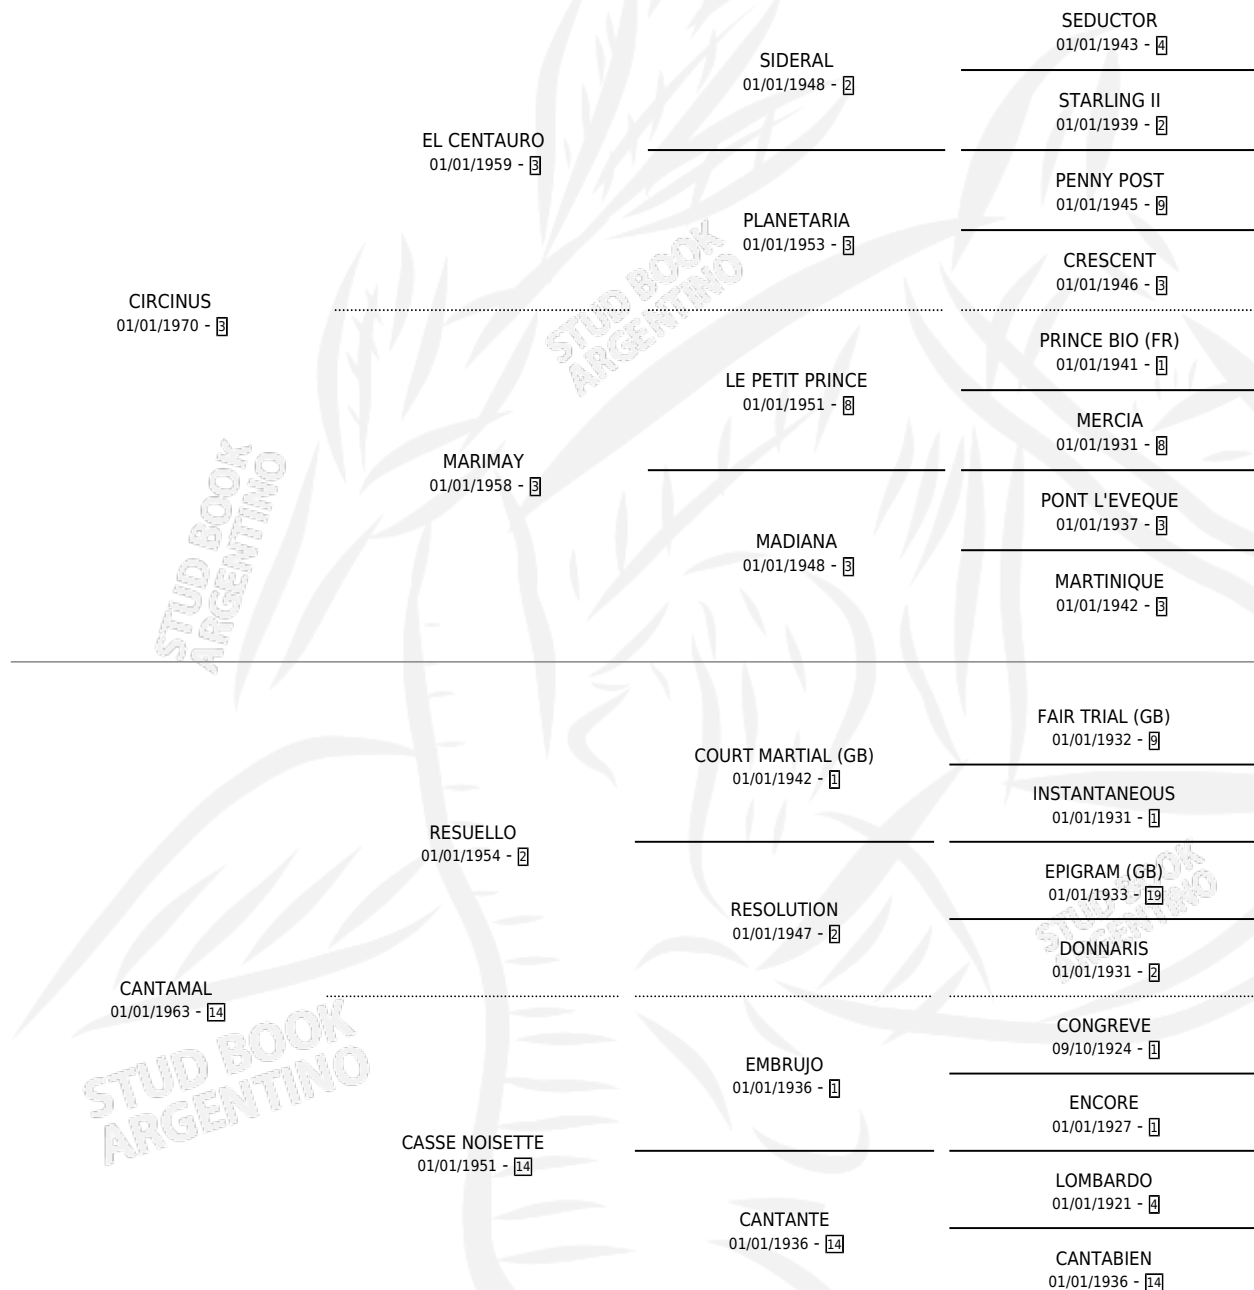

CIDONEA

por CIRCINUS y CANTAMAL por RESUELLO

Argentina · Hembra · Zaino Colorado · SP · 01/01/1980
Familia 14 · Volumen 30

ESTADO

TIPIFICACIÓN SANGUÍNEA	X
TIPIFICACIÓN POR ADN	X
PASAPORTE	X
IDENTIFICACIÓN POR MICROCHIP	X
REPRODUCTOR	✓

Lugar de nacimiento: Campo particular

Criador: Agropecuaria Don Alfredo S.C.A

~

HIJOS

	MACHOS	HEMBRAS
1 NACIERON	1	0
1 CORRIERON	1	0

SIN ACTUACIONES

PEDIGREE

EXPORTACIÓN / IMPORTACIÓN

FECHA	MOVIMIENTO	PAÍS
01/03/1988	EXPORTADO	URUGUAY

~

CAMPAÑA

Solo carreras oficiales de Argentina

POR EDAD

EDAD	CC	1°	2°	3°	4°	5°	NP	CLC	CLG	CLCG1	CLGG1	IMPORTE	GANANCIA / CC
4 AÑOS	1	0	0	0	0	1	0	0	0	0	0	\$0	\$0
6 AÑOS	1	1	0	0	0	0	0	0	0	0	0	\$0	\$0
TOTALES	2	1	0	0	0	1	0	0	0	0	0	\$0	\$0
%		50.0%	0.0%	0.0%	0.0%	50.0%	0.0%	0.0%	0.0%	0.0%	0.0%		