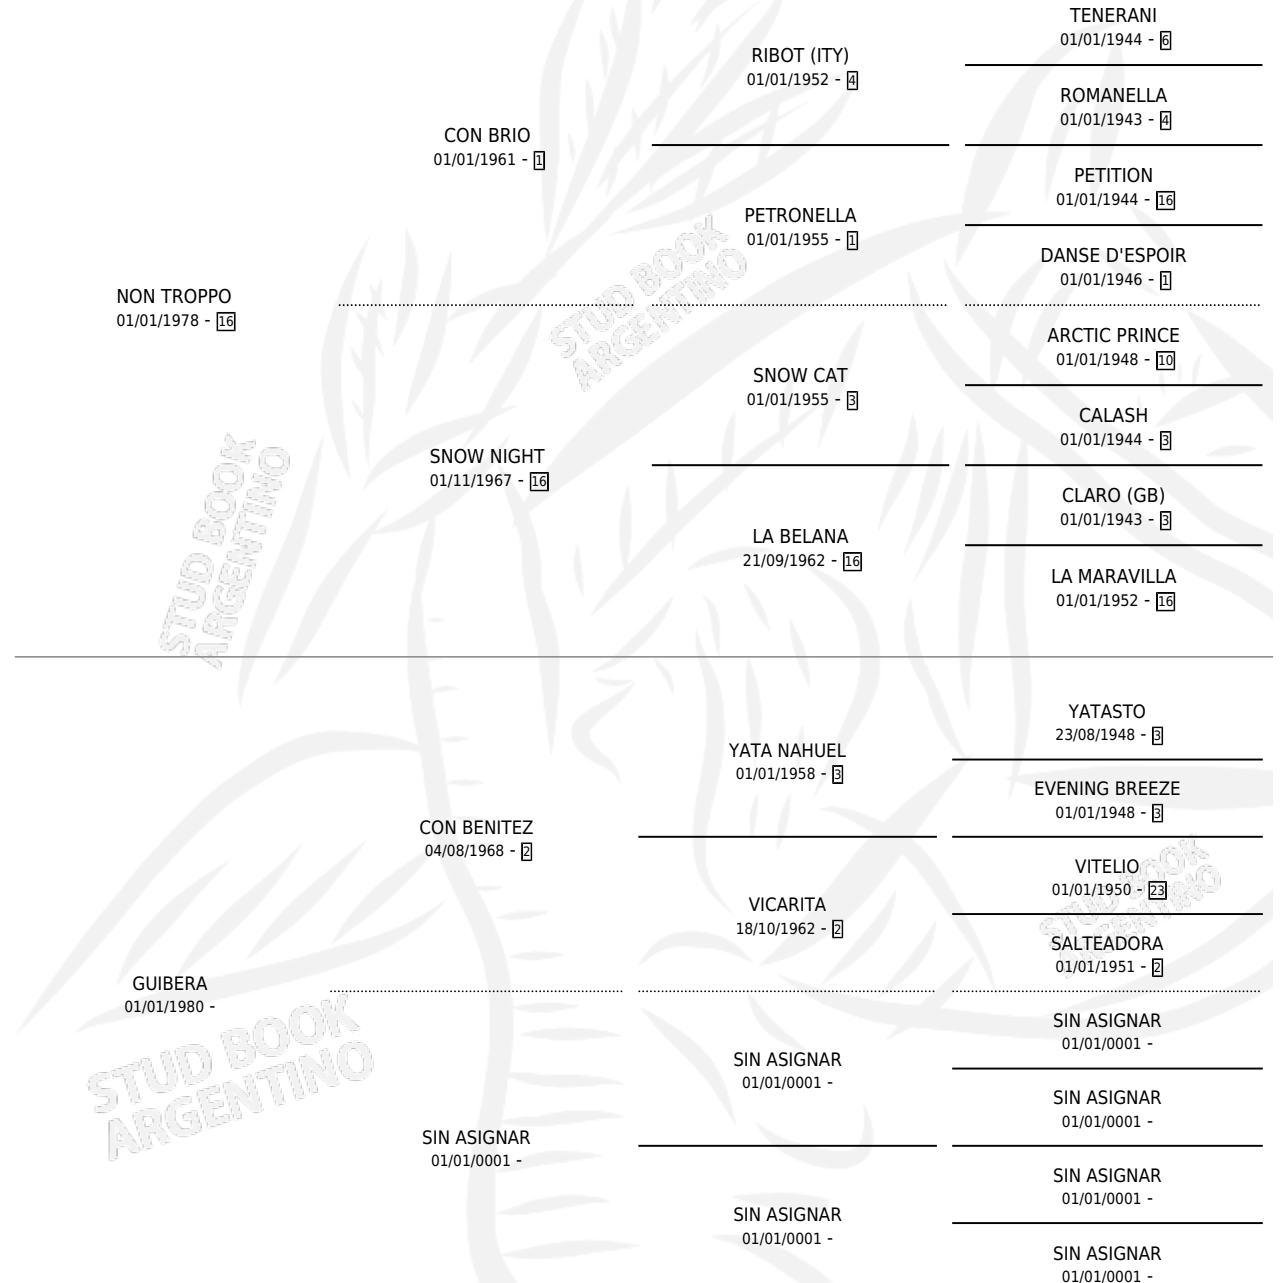

EL HARAGAN

por **NON TROPPO** y **GUIBERA** por **CON BENITEZ**

Argentina · Macho · Alazan · SP · 27/10/1986
Familia · Volumen 32

ESTADO

TIPIFICACIÓN SANGUÍNEA	X
TIPIFICACIÓN POR ADN	X
PASAPORTE	X
IDENTIFICACIÓN POR MICROCHIP	X
REPRODUCTOR	X

Lugar de nacimiento: Los Chicos

Criador: Sin dato

PEDIGREE

EL HARAGAN

Datos oficiales del Stud Book Argentino

Documento generado el 09/05/2026

studbook.org.ar