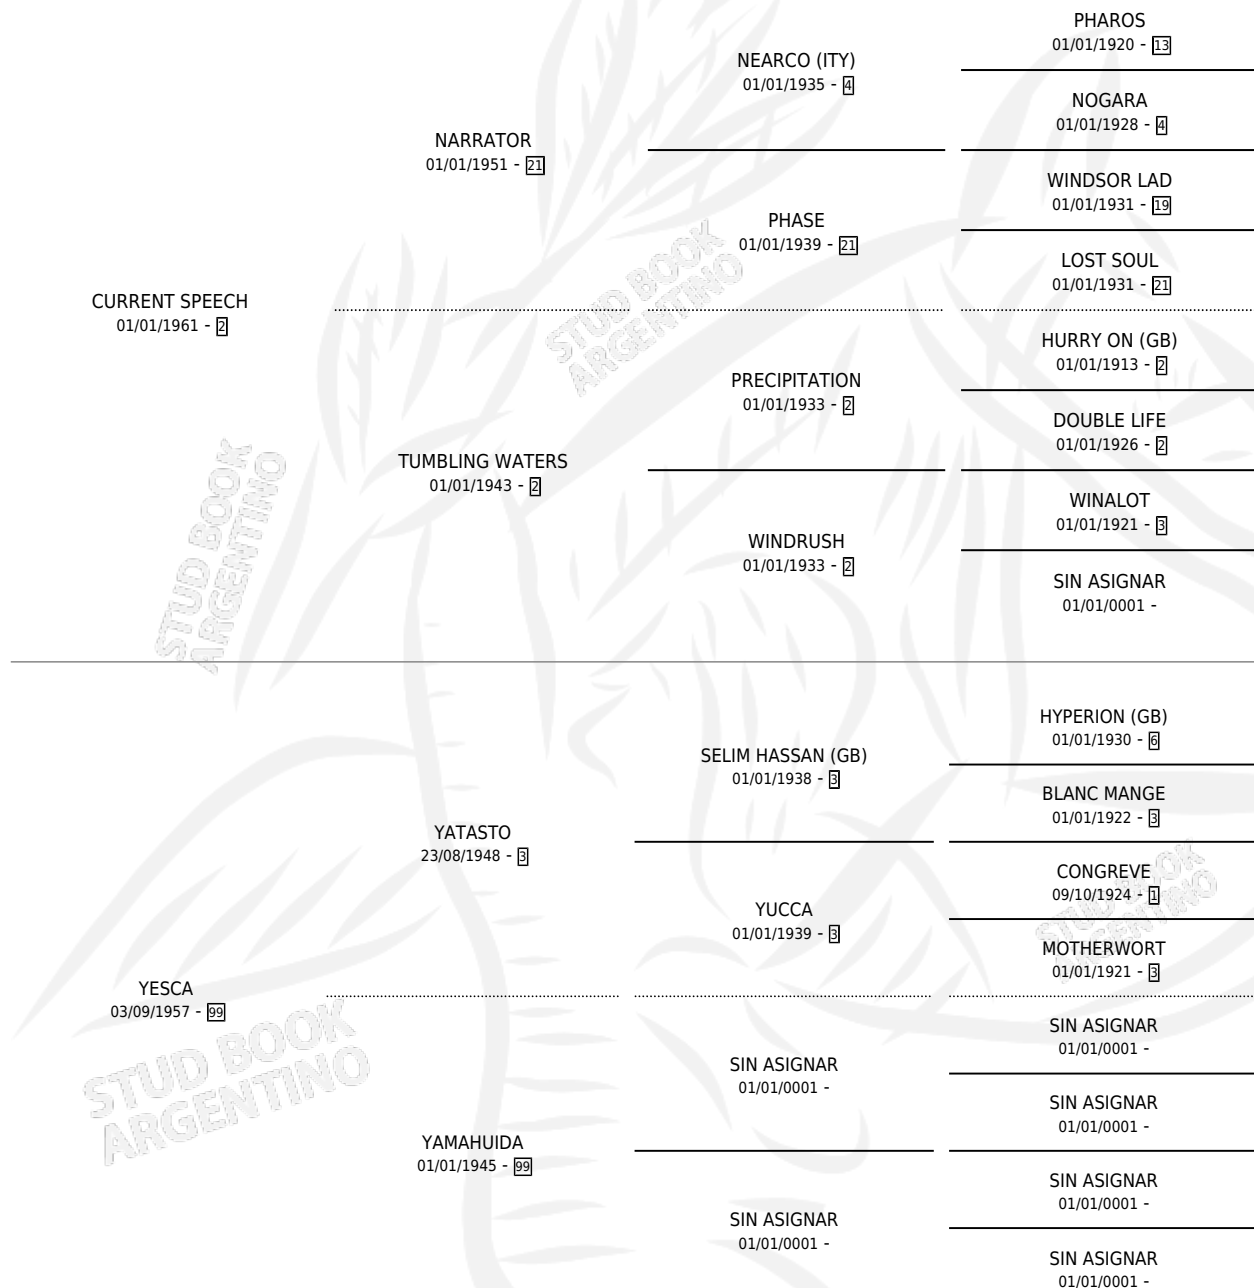

YUSQUERA

por CURRENT SPEECH y YESCA por YATASTO

Argentina · Hembra · Zaino · SP · 27/09/1969
Familia 2 · Volumen 27

ESTADO

TIPIFICACIÓN SANGUÍNEA	X
TIPIFICACIÓN POR ADN	X
PASAPORTE	X
IDENTIFICACIÓN POR MICROCHIP	X
REPRODUCTOR	X

Lugar de nacimiento: Campo particular

Criador: Sin dato

PEDIGREE

YUSQUERA

Datos oficiales del Stud Book Argentino

Documento generado el 02/05/2026

studbook.org.ar