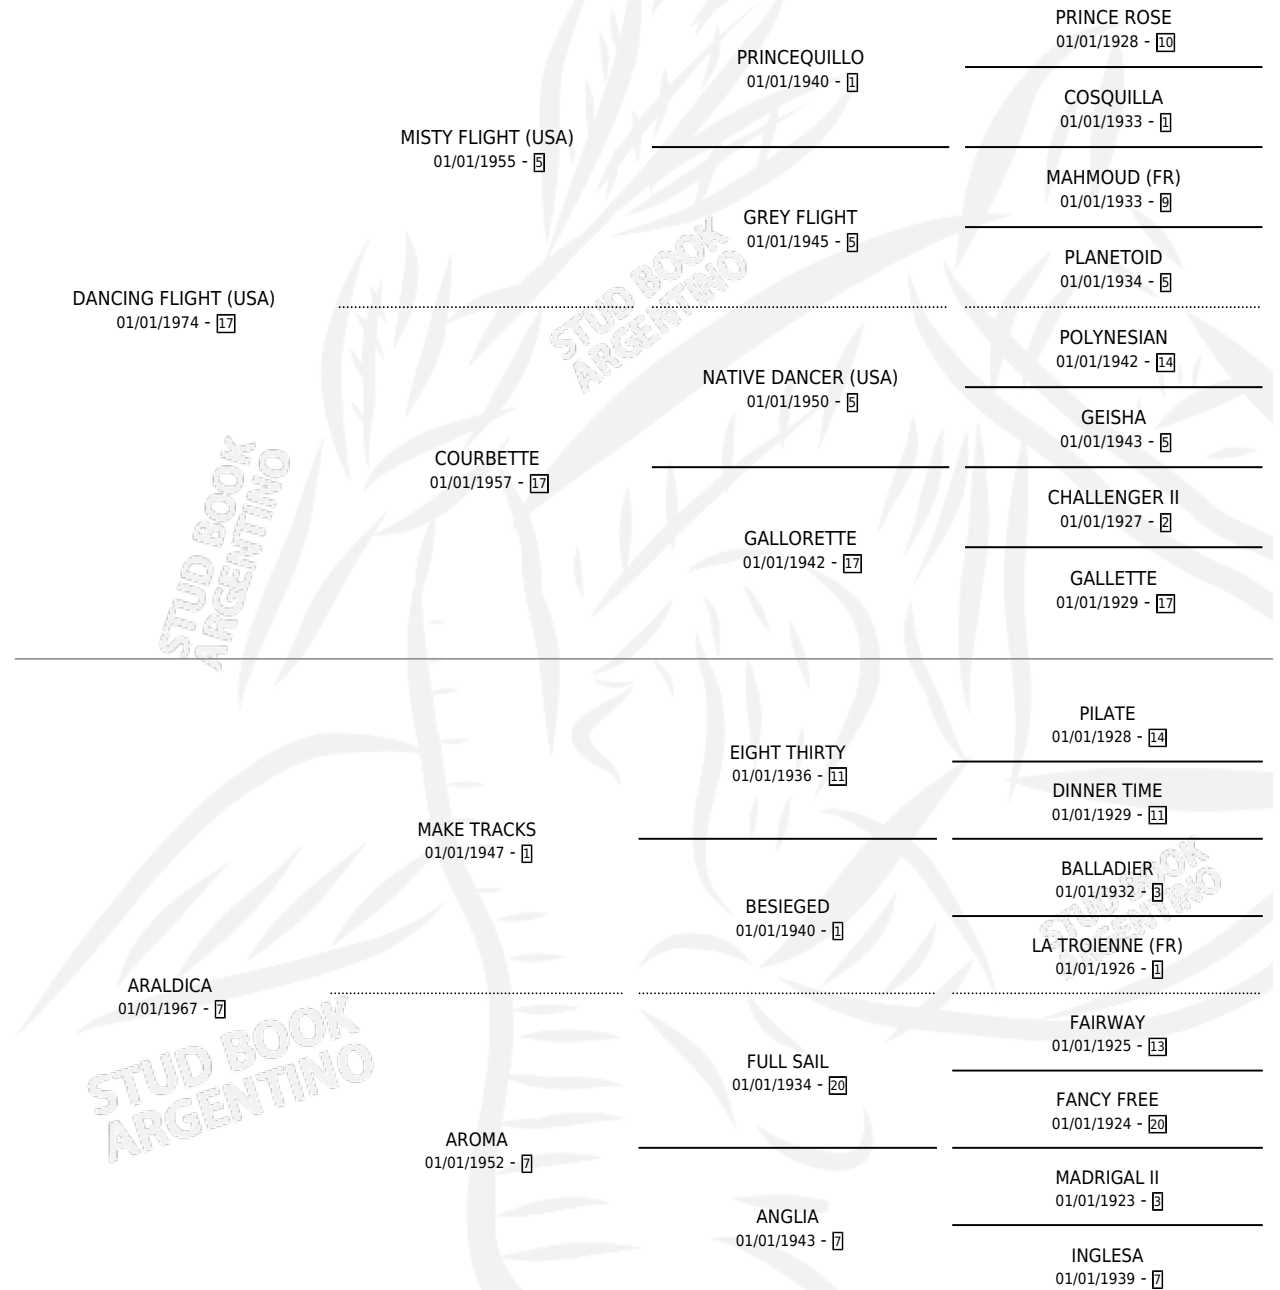

DISPARADA

por **DANCING FLIGHT (USA)** y **ARALDICA** por **MAKE TRACKS**

Argentina · Hembra · Tordillo · SP · 01/01/1981
Familia 7 · Volumen 31

ESTADO

TIPIFICACIÓN SANGUÍNEA	✓
TIPIFICACIÓN POR ADN	X
PASAPORTE	X
IDENTIFICACIÓN POR MICROCHIP	X
REPRODUCTOR	✓

Lugar de nacimiento: Campo particular
Criador: Sin dato

~

HIJOS

	MACHOS	HEMBRAS
8 NACIERON	4	4
2 CORRIERON	0	2
1 GANARON	0	1
0 GANADORES CL	0 GANADORES GR	0 GANADORES G1

PEDIGREE