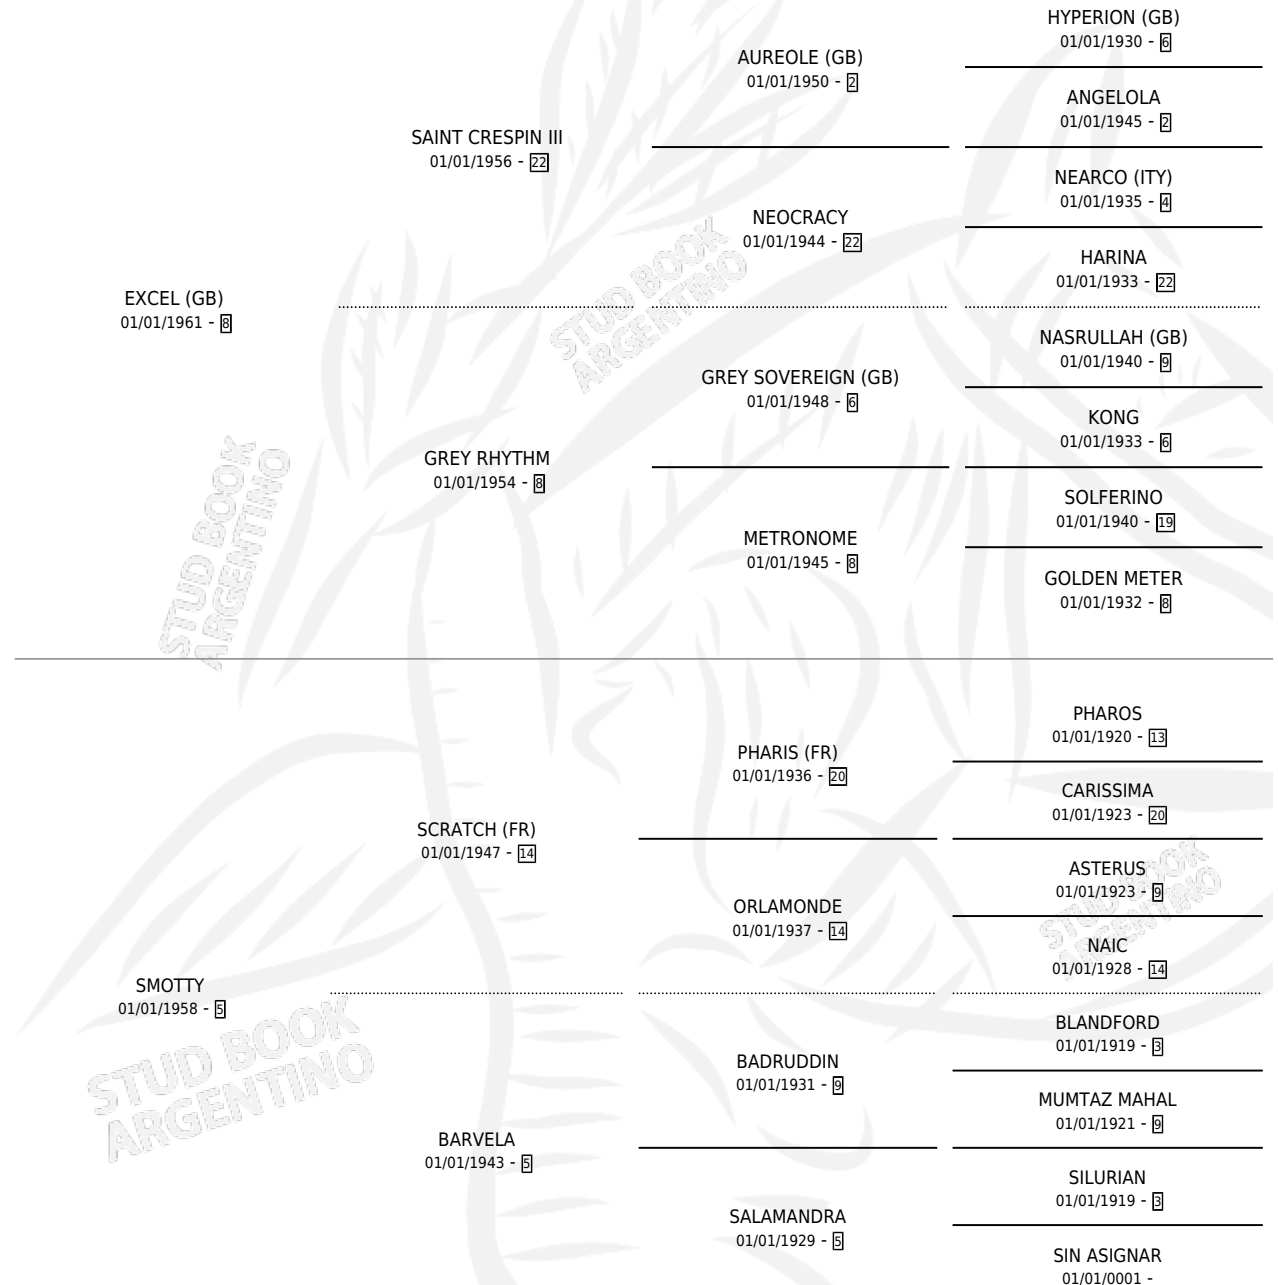

EXCELTY

por **EXCEL (GB)** y **SMOTTY** por **SCRATCH (FR)**

Argentina · Hembra · Tordillo · SP · 01/01/1980
Familia 5 · Volumen 30

ESTADO

TIPIFICACIÓN SANGUÍNEA	✓
TIPIFICACIÓN POR ADN	X
PASAPORTE	X
IDENTIFICACIÓN POR MICROCHIP	X
REPRODUCTOR	✓

Lugar de nacimiento: Campo particular

Criador: Sin dato

~

HIJOS

	MACHOS	HEMBRAS
11 NACIERON	7	4
10 CORRIERON	6	4
4 GANARON	1	3
0 GANADORES CL	0 GANADORES GR	0 GANADORES G1

PEDIGREE