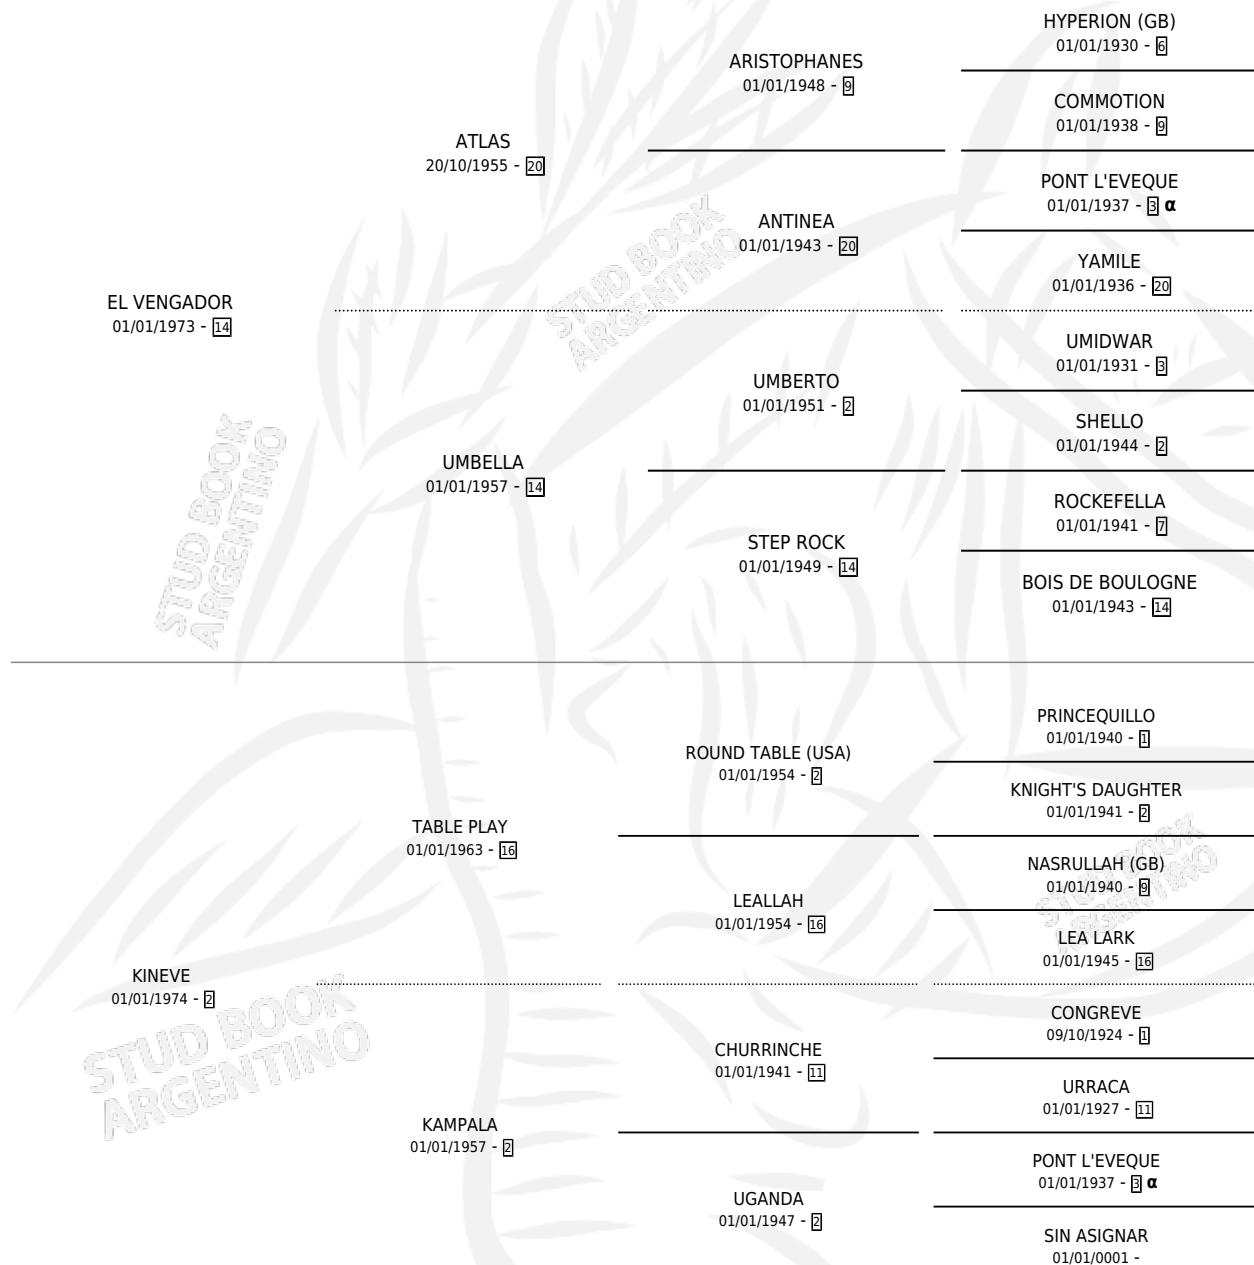

LA PATONA

por **EL VENGADOR** y **KINEVE** por **TABLE PLAY**

Argentina · Hembra · Zaino · SP · 01/01/1980
Familia 2-a · Volumen 30

ESTADO

TIPIFICACIÓN SANGUÍNEA	X
TIPIFICACIÓN POR ADN	X
PASAPORTE	X
IDENTIFICACIÓN POR MICROCHIP	X
REPRODUCTOR	✓

Lugar de nacimiento: Campo particular

Criador: Sin dato

~

HIJOS

	MACHOS	HEMBRAS
2 NACIERON	2	0
1 CORRIERON	1	0

SIN ACTUACIONES

PEDIGREE

INBREEDING : α

CAMPAÑA

Solo carreras oficiales de Argentina

POR EDAD

EDAD	CC	1°	2°	3°	4°	5°	NP	CLC	CLG	CLCG1	CLGG1	IMPORTE	GANANCIA / CC
4 AÑOS	1	1	0	0	0	0	0	0	0	0	0	\$0	\$0
5 AÑOS	1	1	0	0	0	0	0	0	0	0	0	\$0	\$0
6 AÑOS	1	1	0	0	0	0	0	0	0	0	0	\$0	\$0
TOTALES	3	3	0	0	0	0	0	0	0	0	0	\$0	\$0
%		100%	0.0%	0.0%	0.0%	0.0%	0.0%	0.0%	0.0%	0.0%	0.0%		