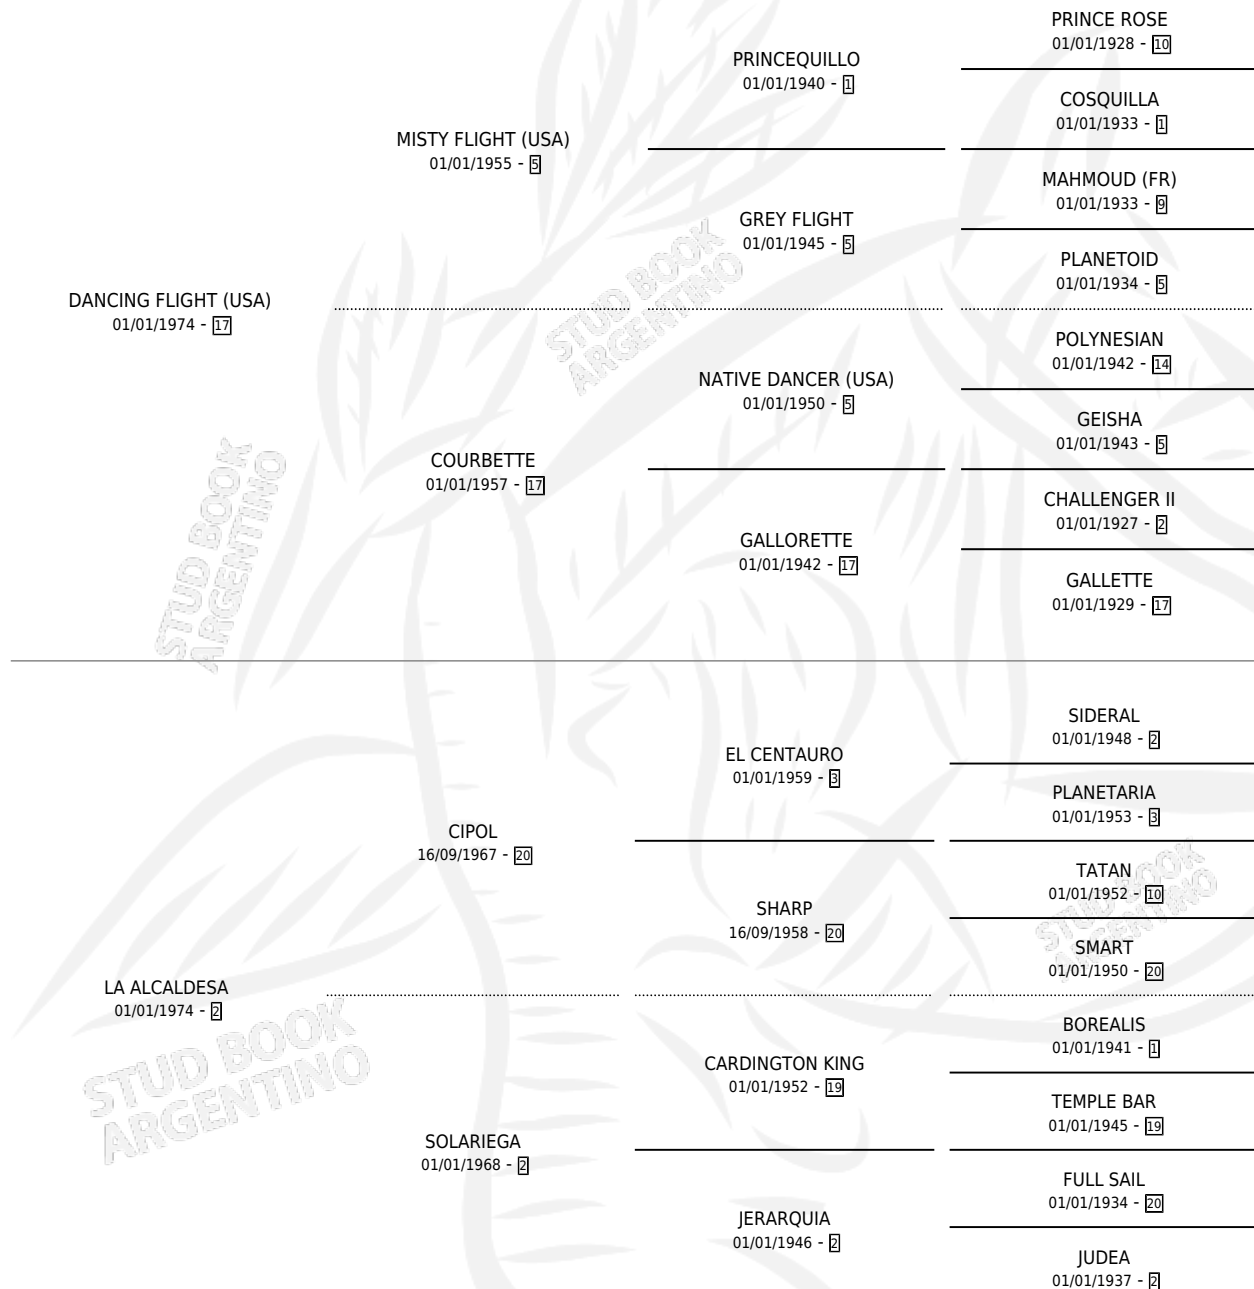

LA PETACA

por **DANCING FLIGHT (USA)** y **LA ALCALDESA** por **CIPOL**

Argentina · Hembra · Zaino Doradillo · SP · 01/01/1981
Familia 2-u · Volumen 31

ESTADO

TIPIFICACIÓN SANGUÍNEA	✓
TIPIFICACIÓN POR ADN	X
PASAPORTE	X
IDENTIFICACIÓN POR MICROCHIP	X
REPRODUCTOR	✓

Lugar de nacimiento: Campo particular

Criador: Vacacion

~

HIJOS

	MACHOS	HEMBRAS
6 NACIERON	4	2
4 CORRIERON	3	1
1 GANARON	1	0
0 GANADORES CL	0 GANADORES GR	0 GANADORES G1

PEDIGREE

CAMPAÑA

Solo carreras oficiales de Argentina