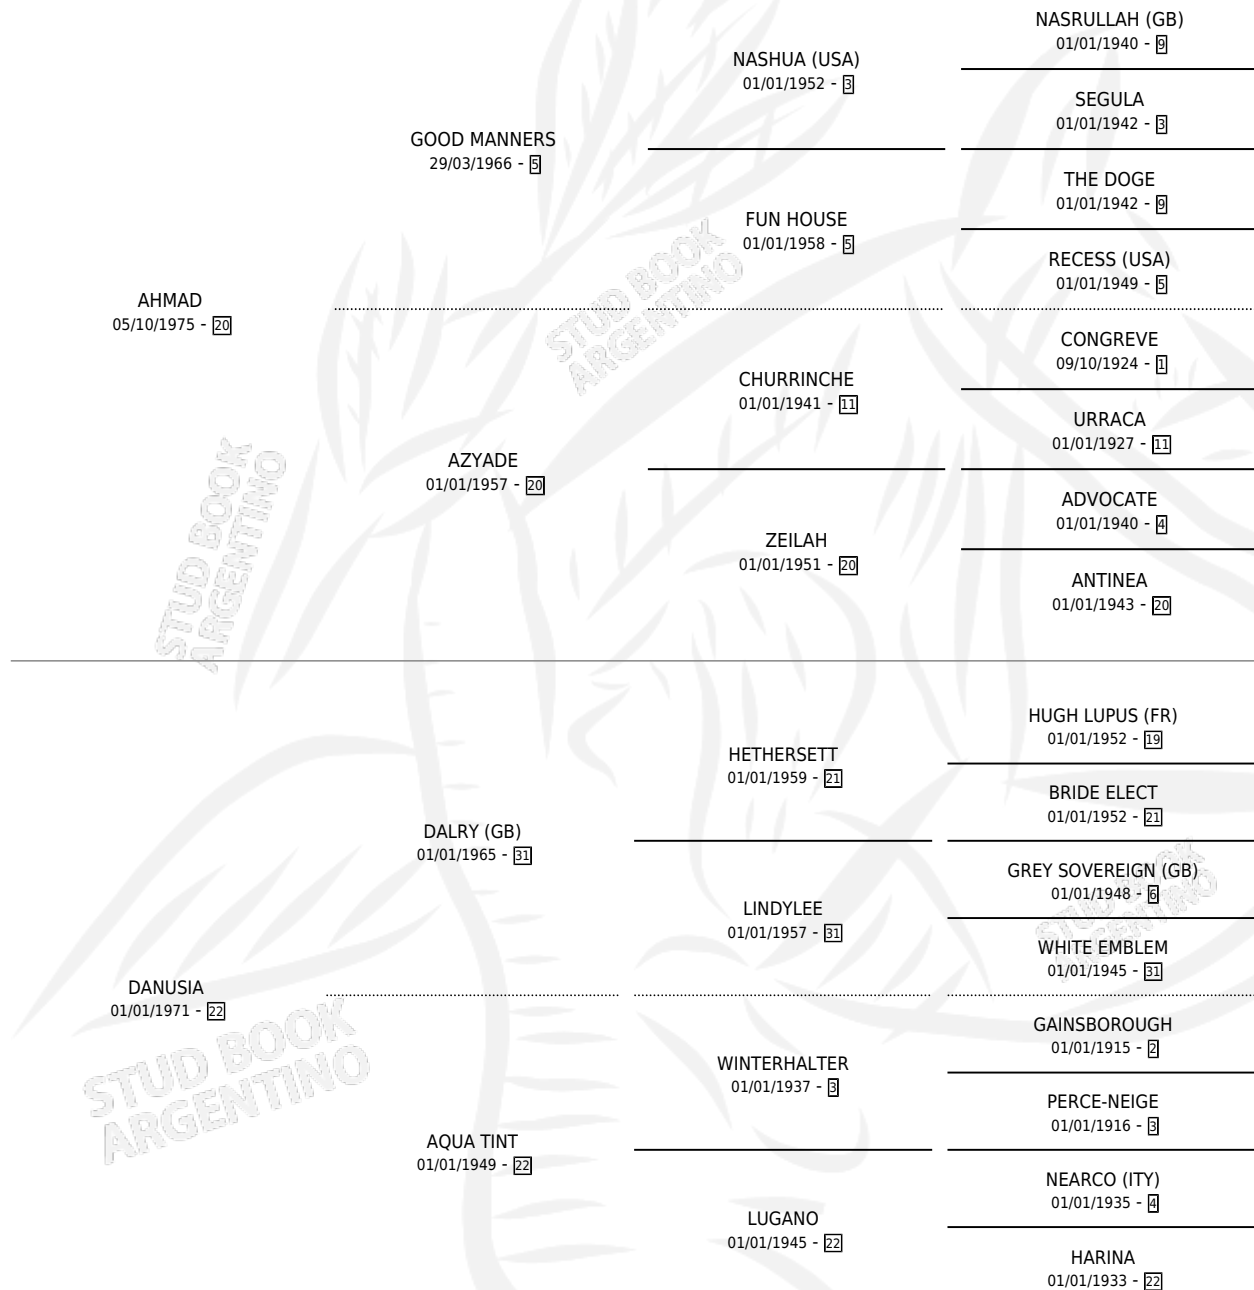

LUNA MBIYU

por AHMAD y DANUSIA por DALRY (GB)

Argentina · Hembra · Zaino · SP · 06/10/1982
Familia 22-a · Volumen 31

ESTADO

TIPIFICACIÓN SANGUÍNEA	✓
TIPIFICACIÓN POR ADN	X
PASAPORTE	X
IDENTIFICACIÓN POR MICROCHIP	X
REPRODUCTOR	✓

Lugar de nacimiento: Campo particular

Criador: Los Prados

~

HIJOS

	MACHOS	HEMBRAS
13 NACIERON	6	7
7 CORRIERON	4	3
6 GANARON	3	3
0 GANADORES CL	0 GANADORES GR	0 GANADORES G1

PEDIGREE

S

cimientos 13 / Efectividad 76.47%

PADRILLO	PRODUCTO	CRIADOR	1ER SERVICIO	ÚLTIMO SERVICIO
TROPICAL THUNDER	∅		04/09/2003	24/10/2003
LUNA MBIYU TROPICAL THUNDER	TROPICAL MBIYU (H Z, 20/08/2003) •MURIÓ EL 07/05/2004•	LOS PRADOS	14/09/2002	14/09/2002
TROPICAL THUNDER	TROPICAL LUN (M Z, 20/07/2002)	LOS PRADOS	13/08/2001	13/08/2001
OPERA SCORE (USA)	SCORE BIYU (M Z, 02/07/2001)	LOS PRADOS	08/08/2000	08/08/2000
OPERA SCORE (USA)	SCORE LUNAR (M Z, 03/07/2000)	LOS PRADOS	06/08/1999	06/08/1999
OPERA SCORE (USA)	OPERA MBIYU (H Z, 01/07/1999)	LOS PRADOS	07/08/1998	07/08/1998
LORD HAILEY (USA)	∅		30/10/1997	22/11/1997
FATLY	FANCY LUN (H Z, 14/10/1997) •MURIÓ EL 16/01/2016•	LOS PRADOS	17/10/1996	11/11/1996
FATLY	FAIR MBIYU (M Z, 07/10/1996)	LOS PRADOS	04/11/1995	04/11/1995
LORD HAILEY (USA)	LORD ELEGANT (M Z, 23/10/1995)	LOS PRADOS	08/10/1994	14/11/1994
LORD HAILEY (USA)	LADY MBIYU (H Z, 26/09/1994)	LOS PRADOS	18/09/1993	18/10/1993
LORD HAILEY (USA)	LADY AT NIGHT (H Z, 09/09/1993) •MURIÓ EL 12/01/1995•	LOS PRADOS	31/08/1992	02/10/1992
FATLY	FANCY MOON (H ZD, 23/08/1992)	LOS PRADOS	19/09/1991	21/09/1991
LORD HAILEY (USA)	LORD AT NIGHT (M Z, 11/09/1991)	LOS PRADOS	28/09/1990	28/09/1990
PEDREGAL	∅		03/11/1988	03/11/1988
PEDREGAL	PIEDRA MBIYU (H ZD, 22/10/1988) •MURIÓ EL 01/03/2003•	LOS PRADOS	21/11/1987	21/11/1987
ULTRAJE	∅		28/10/1986	20/11/1986