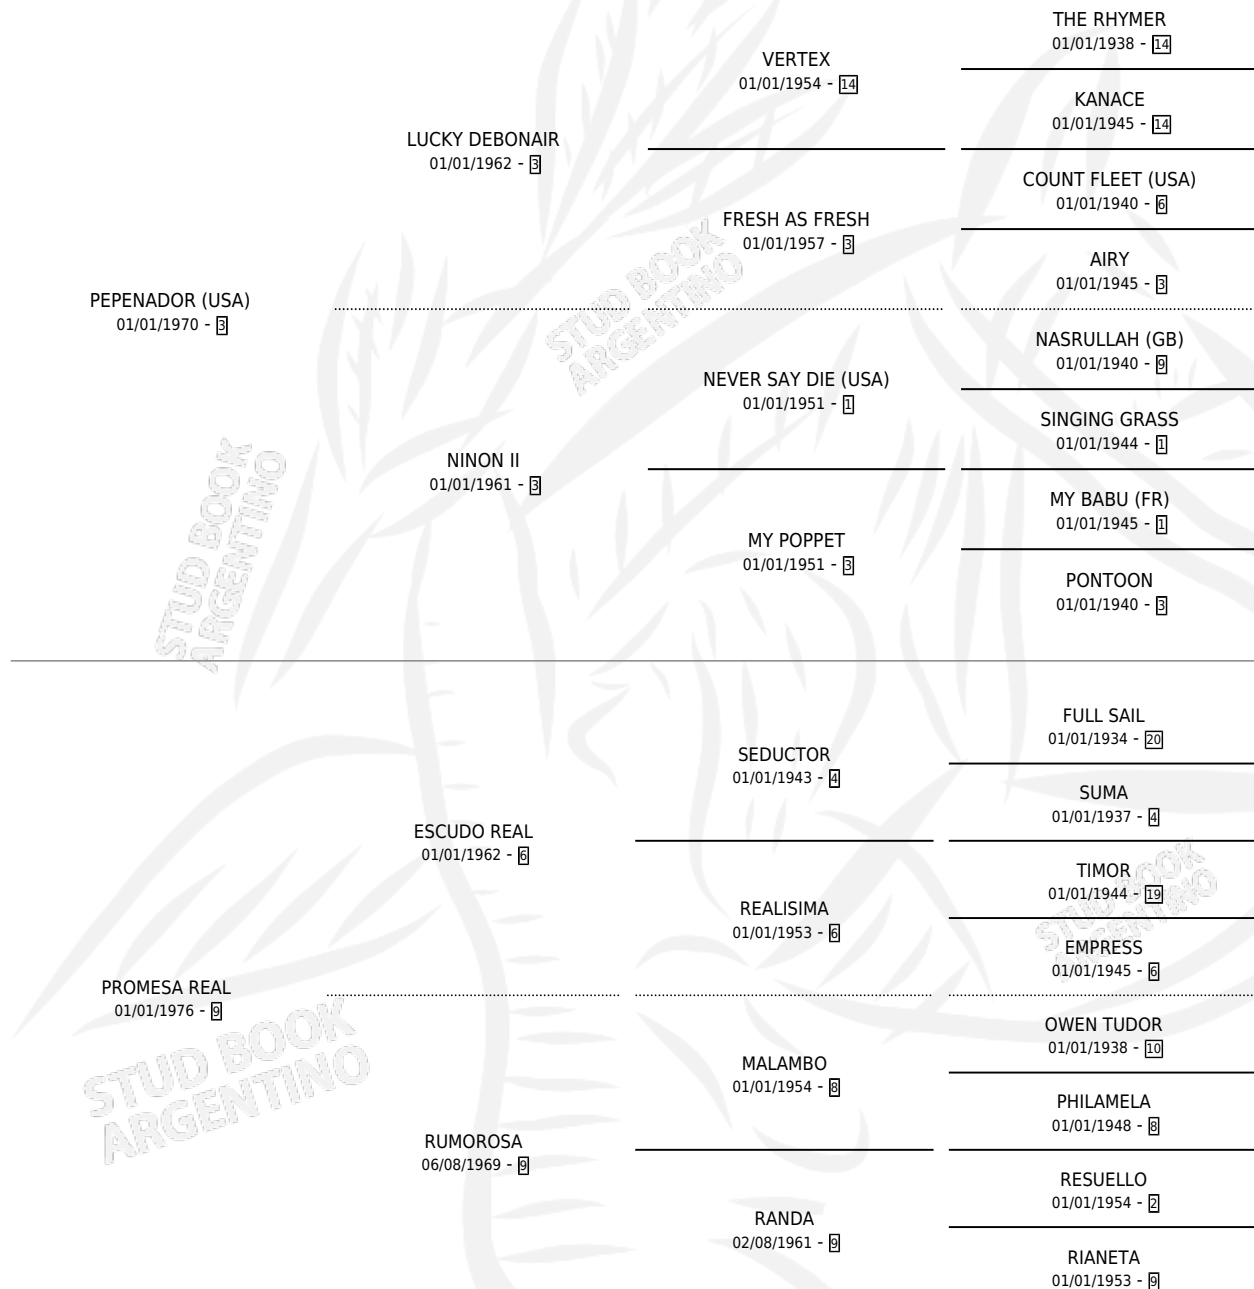

Lugar de nacimiento: Campo particular

Criador: Sin dato

~

HIJOS

	MACHOS	HEMBRAS
8 NACIERON	5	3
7 CORRIERON	5	2
3 GANARON	2	1
0 GANADORES CL	0 GANADORES GR	0 GANADORES G1

PEDIGREE

CAMPAÑA

Solo carreras oficiales de Argentina