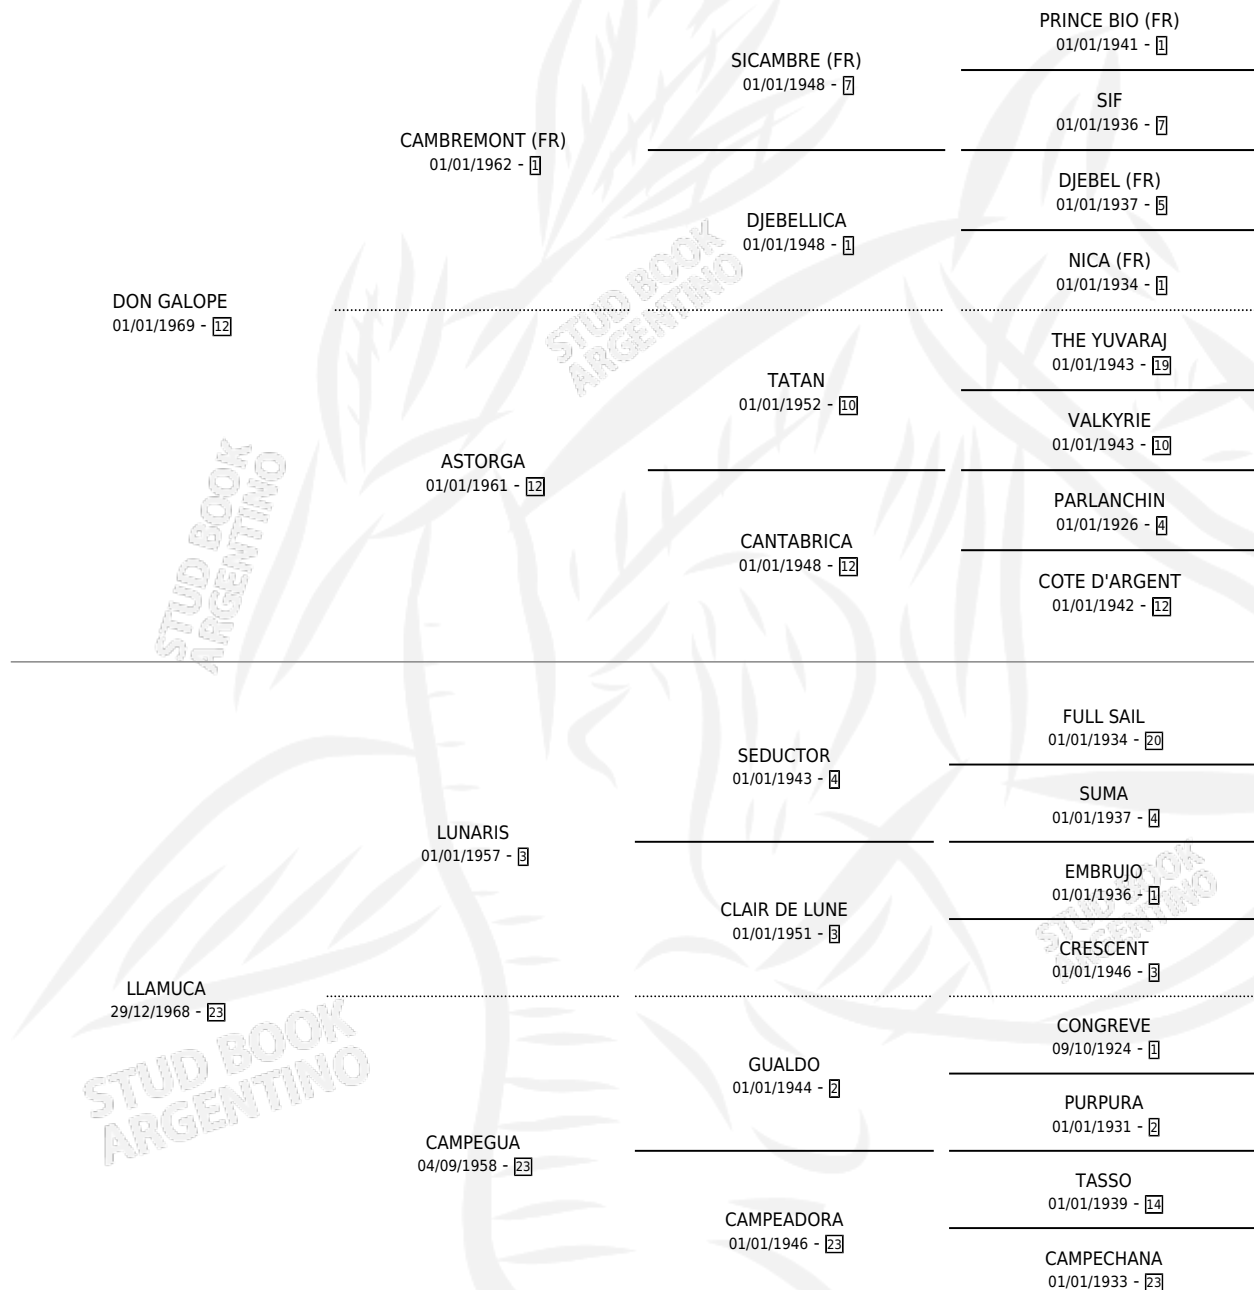

DOÑA NORMA

por DON GALOPE y LLAMUCA por LUNARIS

Argentina · Hembra · Zaino · SP · 01/01/1982
Familia 23-a · Volumen 31

ESTADO

TIPIFICACIÓN SANGUÍNEA	X
TIPIFICACIÓN POR ADN	X
PASAPORTE	X
IDENTIFICACIÓN POR MICROCHIP	X
REPRODUCTOR	✓

Lugar de nacimiento: Campo particular

Criador: Sin dato

PEDIGREE

S

mientos 0 / Efectividad 0.00%

PADRILLO

PRODUCTO

CRIADOR

1ER SERVICIO

ÚLTIMO SERVICIO

TAMAKO

∅

02/09/1986

12/12/1986

DOÑA NORMA

Datos oficiales del Stud Book Argentino