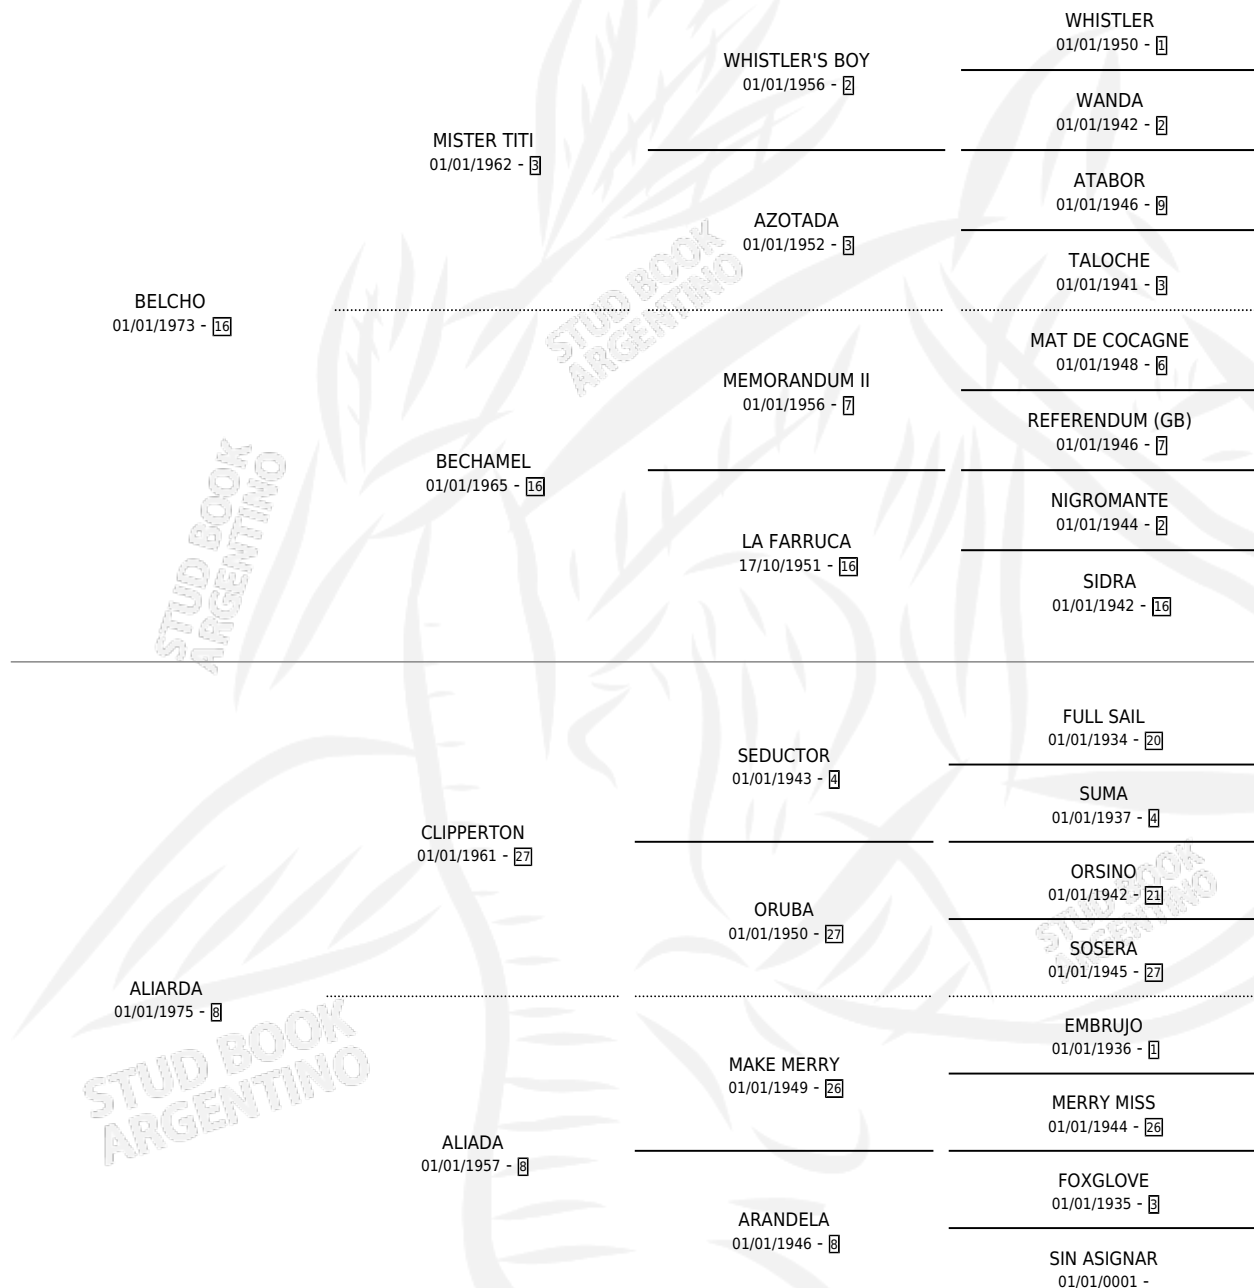

DOÑA SERGIA

por BELCHO y ALIARDA por CLIPPERTON

Argentina · Hembra · Zaino Colorado · SP · 01/01/1982
Familia 8 · Volumen 31

ESTADO

TIPIFICACIÓN SANGUÍNEA	X
TIPIFICACIÓN POR ADN	X
PASAPORTE	X
IDENTIFICACIÓN POR MICROCHIP	X
REPRODUCTOR	✓

Lugar de nacimiento: Campo particular

Criador: Sin dato

~

HIJOS

	MACHOS	HEMBRAS
4 NACIERON	1	3
1 CORRIERON	1	0
1 GANARON	1	0
0 GANADORES CL	0 GANADORES GR	0 GANADORES G1

PEDIGREE

S

mientos 4 / Efectividad 57.14%

PADRILLO	PRODUCTO	CRIADOR	1ER SERVICIO	ÚLTIMO SERVICIO
DISCREPAO	∅		01/12/1993	04/12/1993
DOÑA SERGIA				
DISCREPADO	DISCREPADITA (H Z, 23/11/1993)	SIN DATO	03/12/1992	04/12/1992
CRITERIUM	CHALLUPAM (M Z, 20/11/1992)	SIN DATO	14/12/1991	16/12/1991
GARRET	∅		05/12/1989	07/12/1989
GARRET	DOÑA AGUSTINA (H ZC, 30/10/1989)	SIN DATO	08/11/1988	25/11/1988
GARRET	GRAN MERCED (H Z, 26/10/1988)	SIN DATO	23/11/1987	25/11/1987
TAMAKO	∅		02/10/1986	29/12/1986