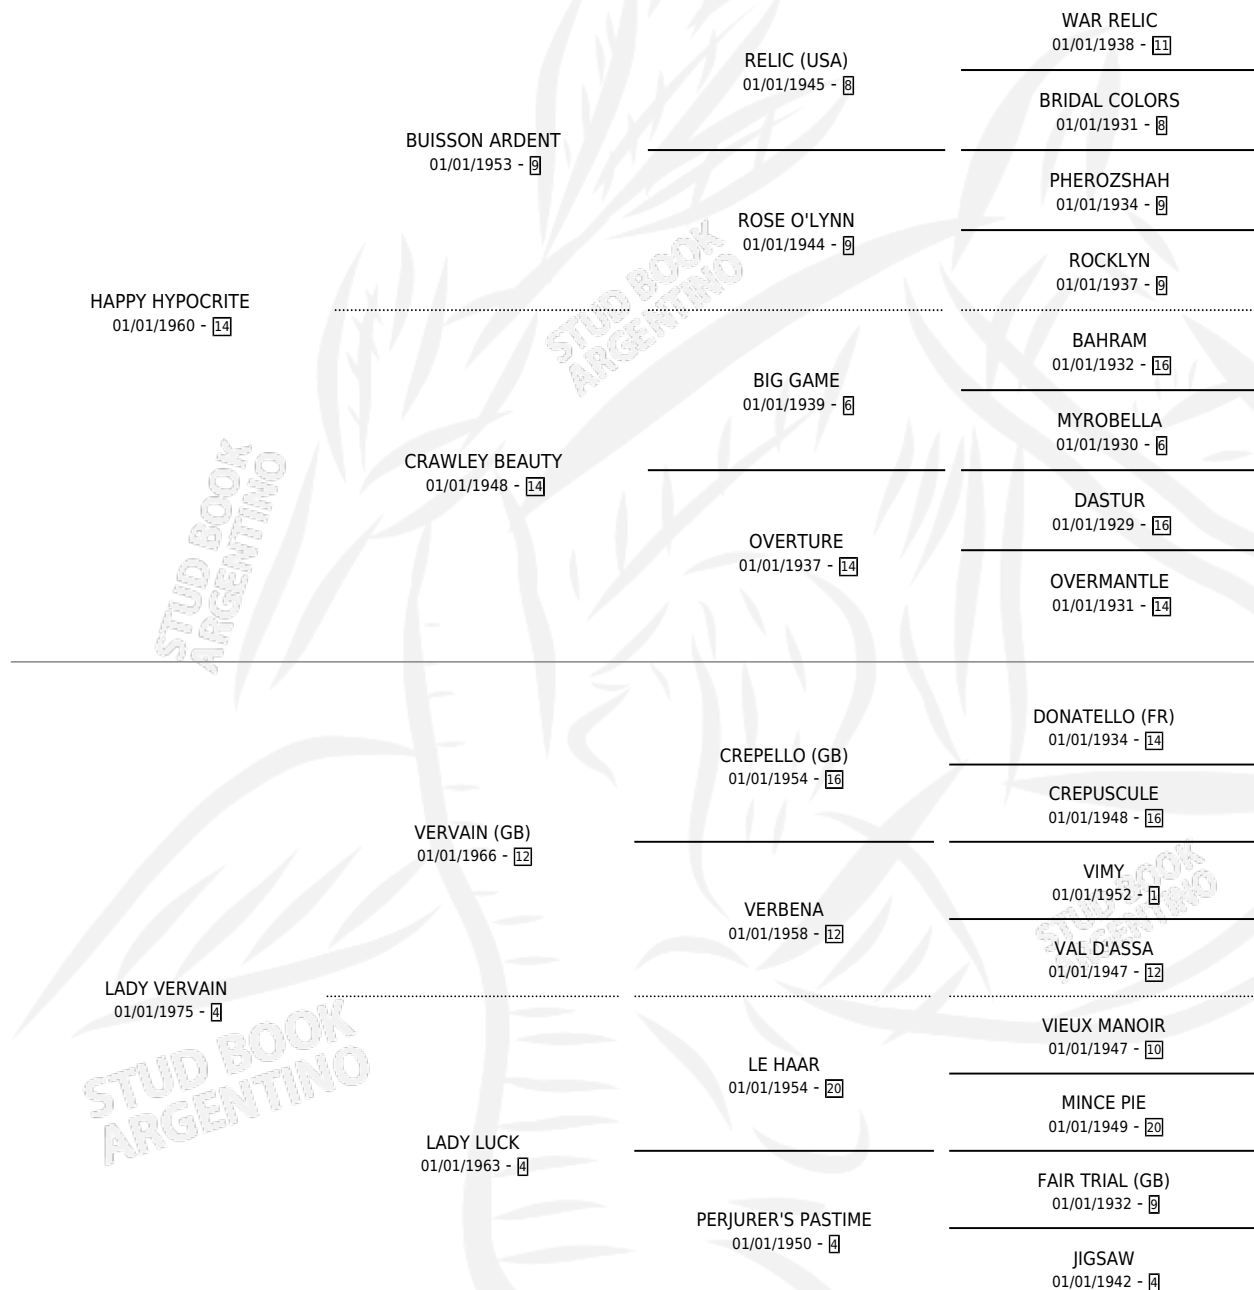

MARIANELLA

por **HAPPY HYPOCRITE** y **LADY VERVAIN** por **VERVAIN**
(GB)

Argentina · Hembra · Alazan Tostado · SP · 01/01/1980
Familia 4-c · Volumen 30

ESTADO

TIPIFICACIÓN SANGUÍNEA	X
TIPIFICACIÓN POR ADN	X
PASAPORTE	X
IDENTIFICACIÓN POR MICROCHIP	X
REPRODUCTOR	✓

Lugar de nacimiento: Campo particular

Criador: Sin dato

~

HIJOS

	MACHOS	HEMBRAS
2 NACIERON	1	1
1 CORRIERON	0	1
1 GANARON	0	1
0 GANADORES CL	0 GANADORES GR	0 GANADORES G1

PEDIGREE

CAMPAÑA

Solo carreras oficiales de Argentina