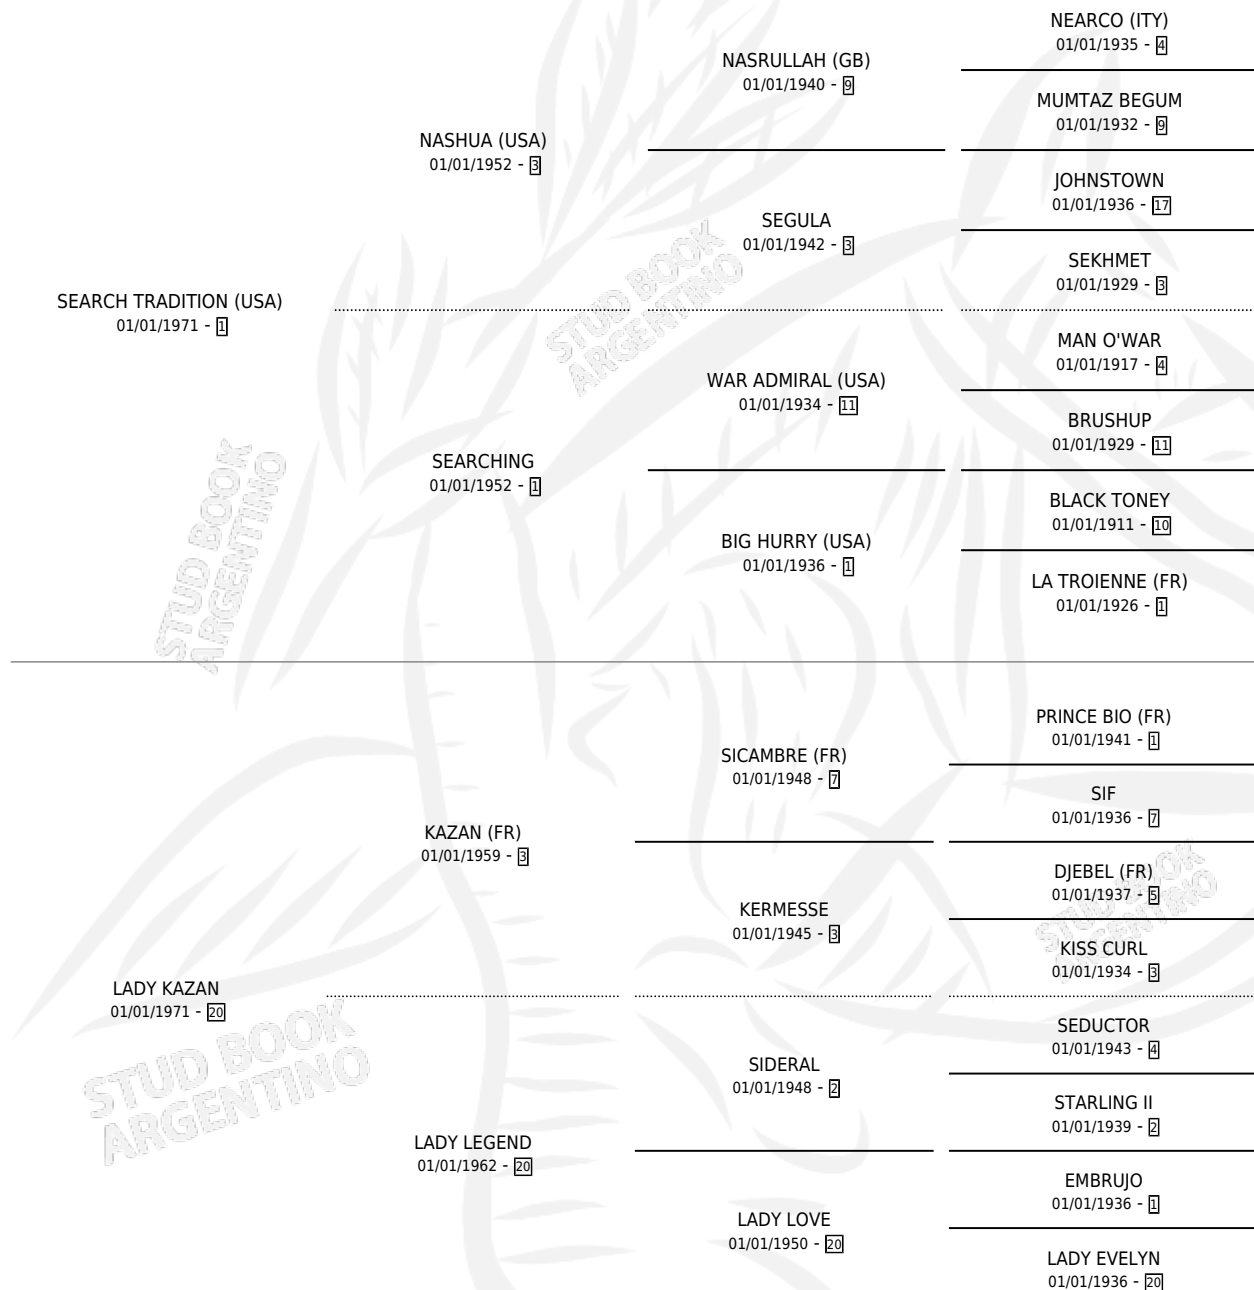

LADY TRADITION

por **SEARCH TRADITION (USA)** y **LADY KAZAN** por **KAZAN (FR)**

Argentina · Hembra · Zaino · SP · 01/01/1983
Familia 20-d · Volumen 31

ESTADO

TIPIFICACIÓN SANGUÍNEA	✓
TIPIFICACIÓN POR ADN	X
PASAPORTE	X
IDENTIFICACIÓN POR MICROCHIP	X
REPRODUCTOR	✓

Lugar de nacimiento: Campo particular
Criador: Sin dato

~

HIJOS

	MACHOS	HEMBRAS
5 NACIERON	1	4
2 CORRIERON	0	2
2 GANARON	0	2

0	0	0
GANADORES CL	GANADORES GR	GANADORES G1

PEDIGREE

S

cimientos 5 / Efectividad 50.00%

PADRILLO	PRODUCTO	CRIADOR	1ER SERVICIO	ÚLTIMO SERVICIO
TIMELESS ANSWER (USA)	∅		02/10/1995	02/10/1995
LADY TRADITION	∅		08/12/1994	08/12/1994
Datos oficiales del Stud Book Argentino				
THE WATCHER (USA)	LORD TRADITION (M ZD, 15/11/1994)	SIN DATO	11/10/1993	08/12/1993
Documento generado el 09/05/2026				
THE WATCHER (USA)	LADY WATCHER (H Z, 30/09/1993)	SIN DATO	29/09/1992	23/10/1992
studbook.org.ar				
THE WATCHER (USA)	LADY TRAPP (H Z, 15/09/1992)	SIN DATO	02/10/1991	02/10/1991
THE WATCHER (USA)	∅		16/09/1990	16/09/1990
THE WATCHER (USA)	∅		03/10/1989	30/12/1989
PULINES	∅		02/12/1988	02/12/1988
PULINES	LADY ROUGE (H A, 09/11/1988)	SIN DATO	08/09/1987	03/12/1987
PULINES	LADY TRAVIESA (H A, 26/08/1987)	SIN DATO	12/09/1986	12/09/1986