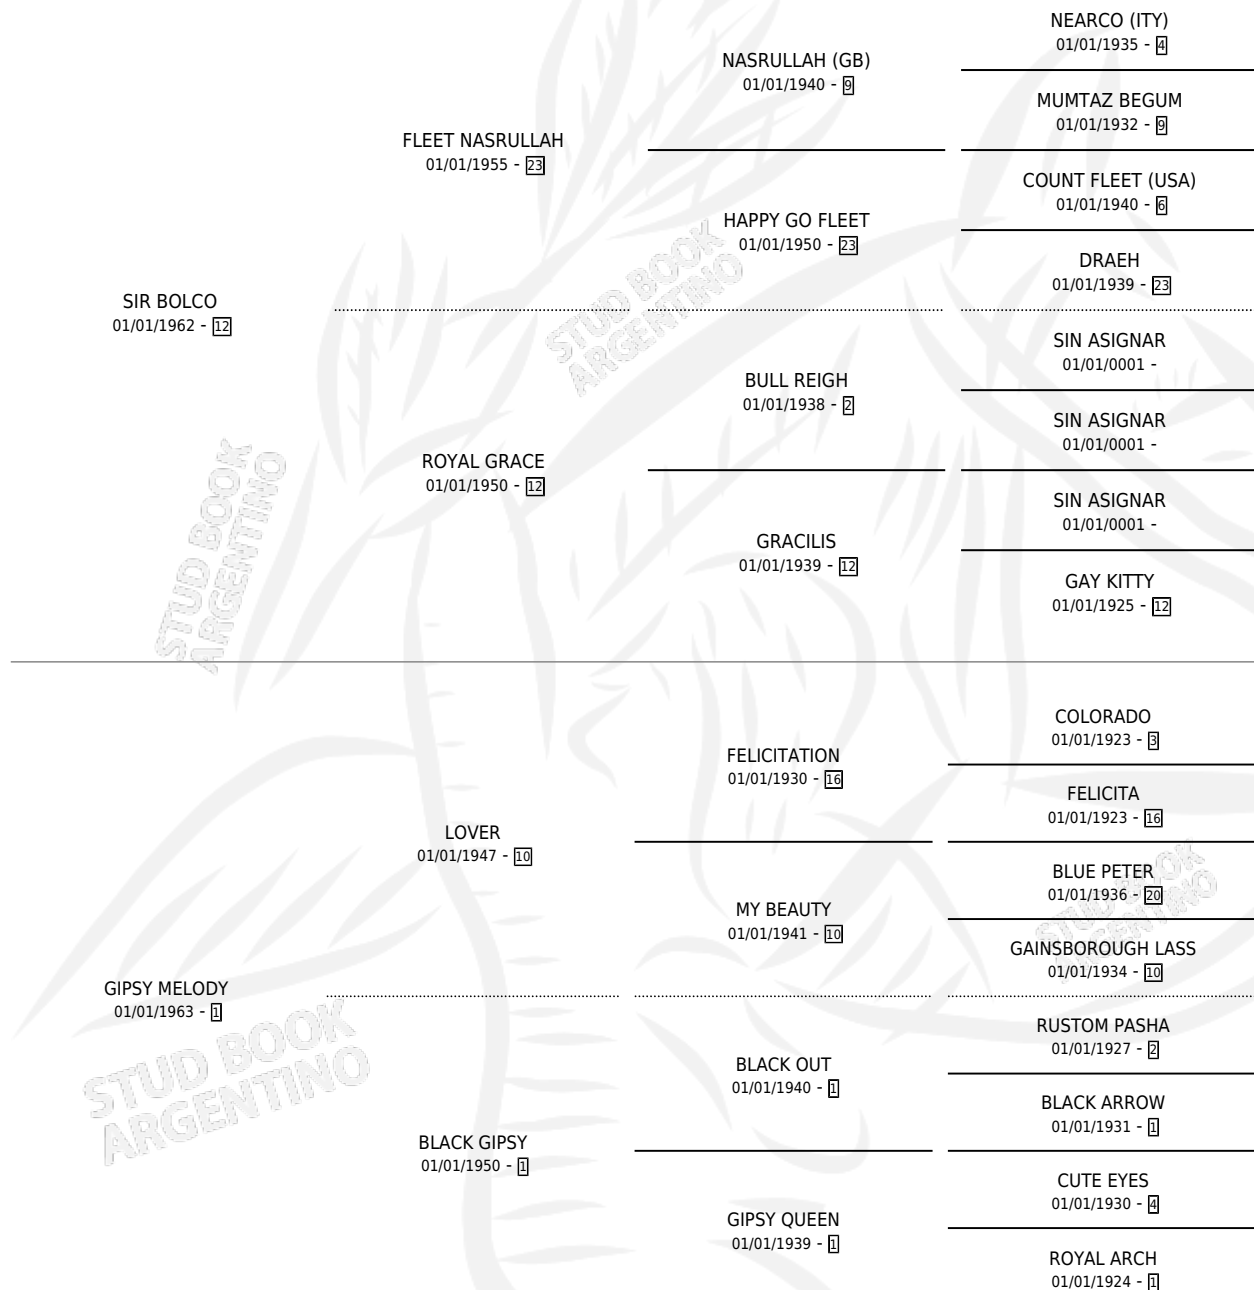

BOLCO GIPSY

por SIR BOLCO y GIPSY MELODY por LOVER

Argentina · Hembra · Alazan Tostado · SP · 01/01/1969
Familia 1-w · Volumen 27

ESTADO

TIPIFICACIÓN SANGUÍNEA	X
TIPIFICACIÓN POR ADN	X
PASAPORTE	X
IDENTIFICACIÓN POR MICROCHIP	X
REPRODUCTOR	X

Lugar de nacimiento: Campo particular

Criador: Sin dato

~

HIJOS

	MACHOS	HEMBRAS
1 NACIERON	0	1

SIN ACTUACIONES

PEDIGREE