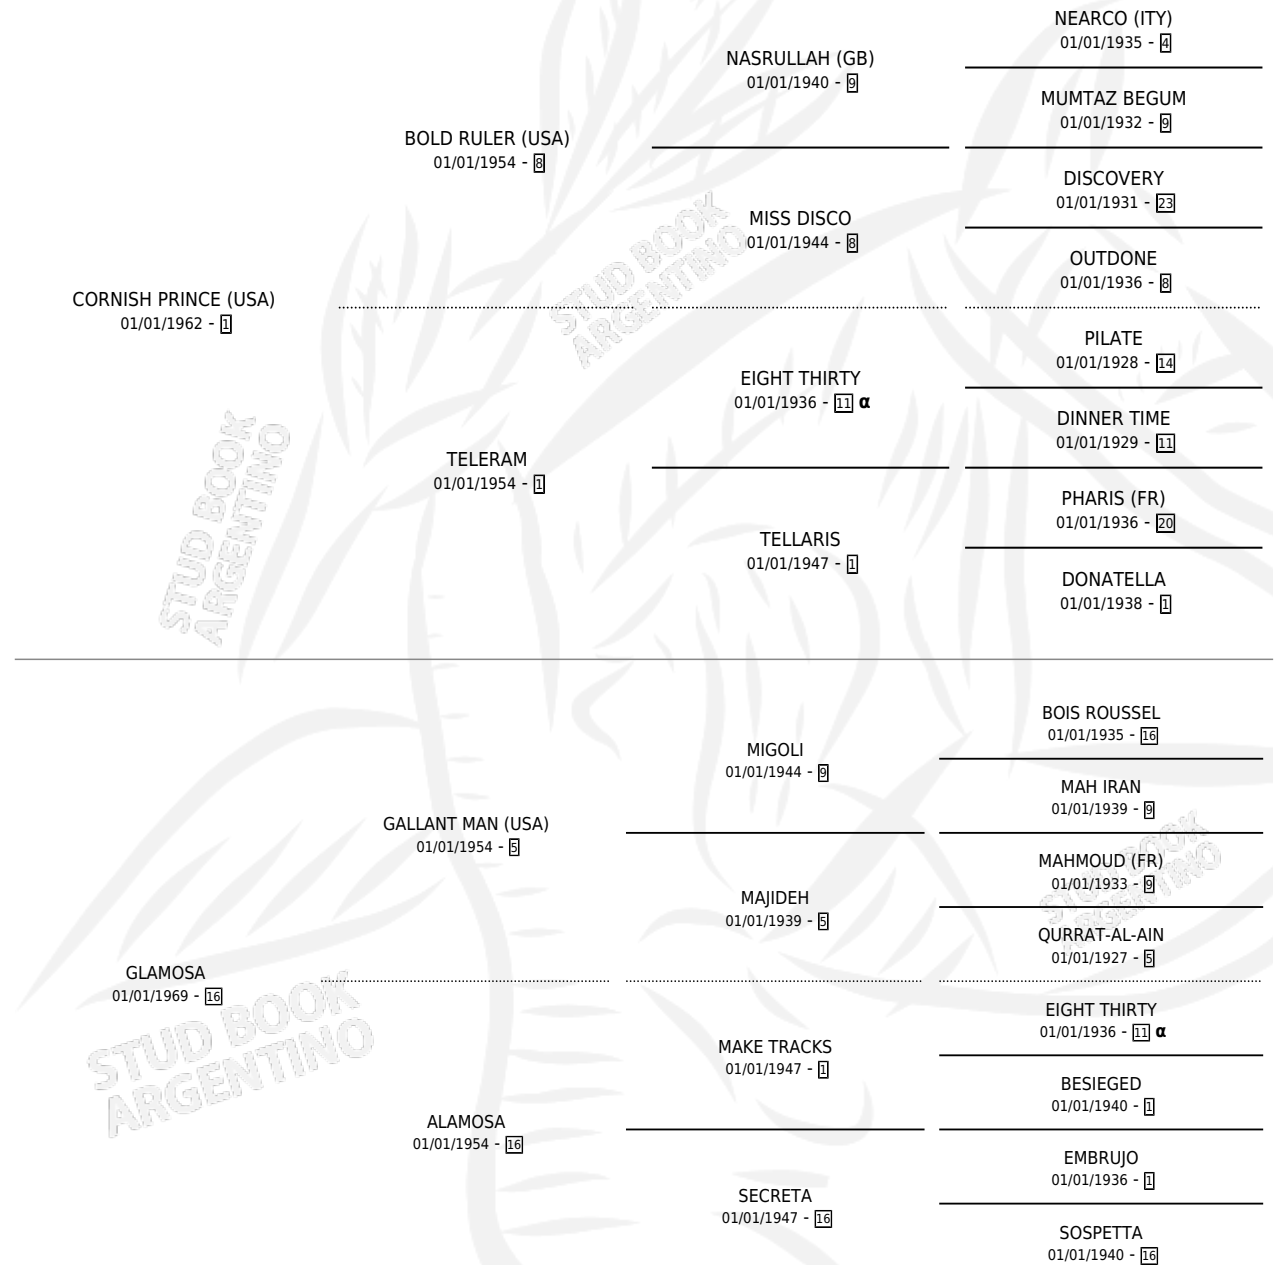

SKIP A CHARGE (USA)

por **CORNISH PRINCE (USA)** y **GLAMOSA** por **GALLANT MAN (USA)**

Estados Unidos · Macho · Zaino Colorado · SP ·
18/04/1981
Familia 16-e · Volumen web

ESTADO

TIPIFICACIÓN SANGUÍNEA	✓
TIPIFICACIÓN POR ADN	X
PASAPORTE	X
IDENTIFICACIÓN POR MICROCHIP	X
REPRODUCTOR	✓

Lugar de nacimiento: Estados Unidos

Criador: Extranjero

~

HIJOS

	MACHOS	HEMBRAS
102 NACIERON	47	55
58 CORRIERON	29	29
43 GANARON	22	21

0	0	0
GANADORES CL	GANADORES GR	GANADORES G1

PEDIGREE

INBREEDING : α