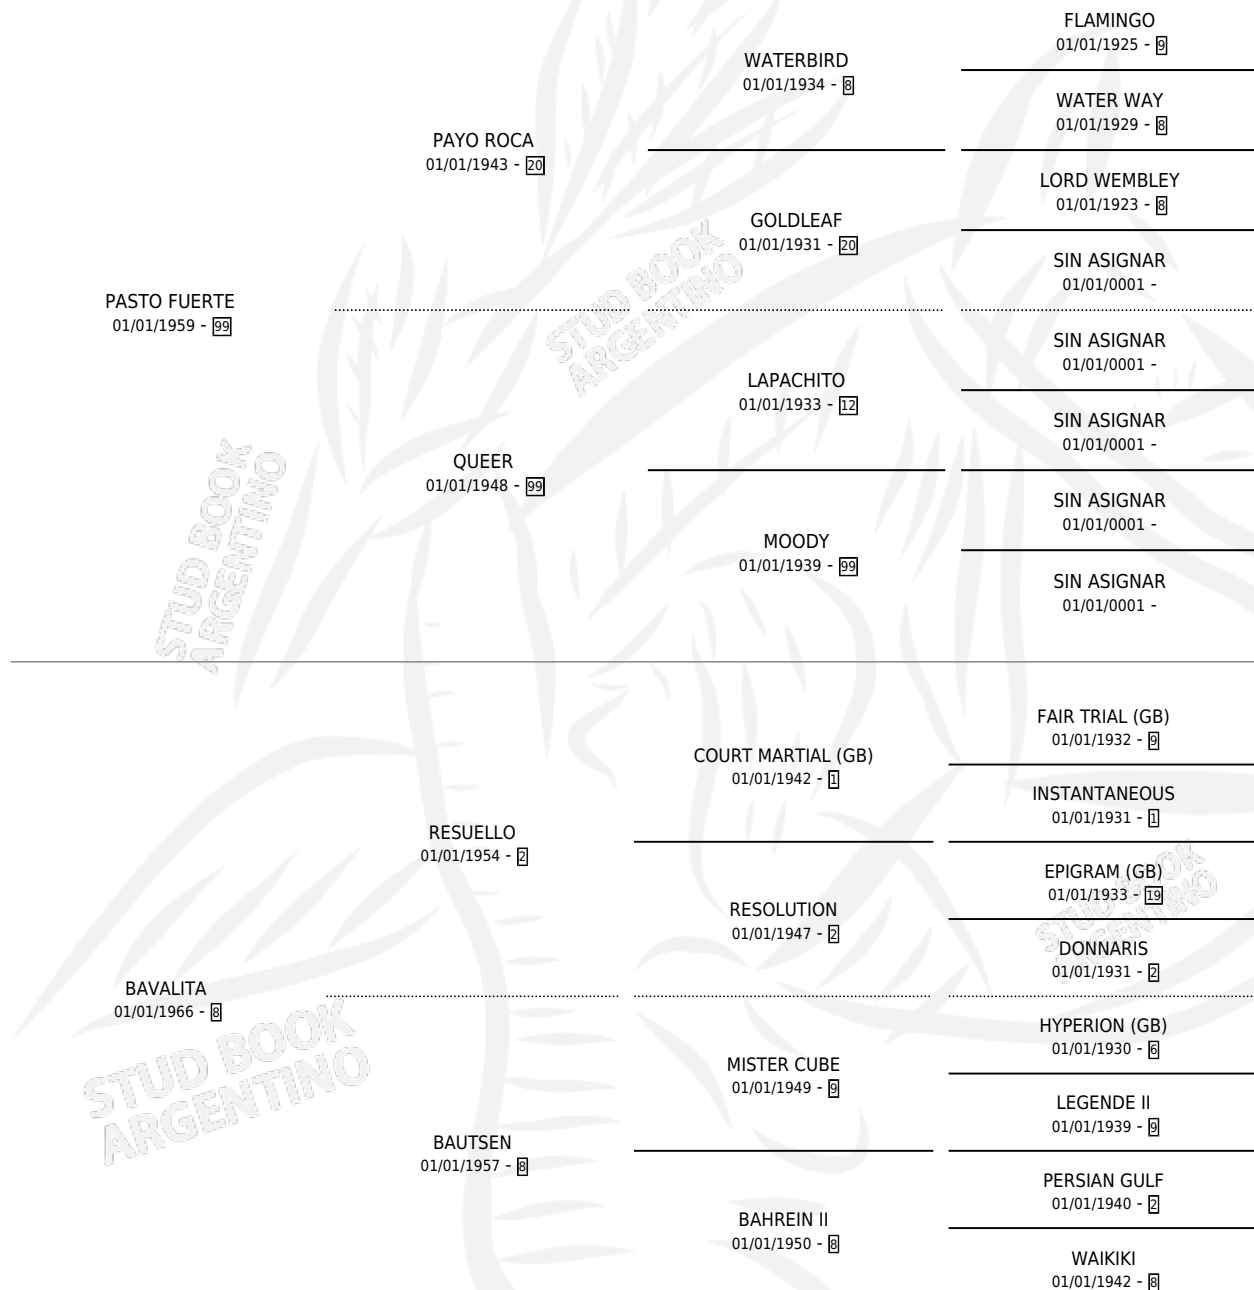

LA FORT

por **PASTO FUERTE** y **BAVALITA** por **RESUELLO**

Argentina · Hembra · Alazan · SP · 01/01/1977
Familia 8-a · Volumen 29

ESTADO

TIPIFICACIÓN SANGUÍNEA	X
TIPIFICACIÓN POR ADN	X
PASAPORTE	X
IDENTIFICACIÓN POR MICROCHIP	X
REPRODUCTOR	✓

Lugar de nacimiento: Campo particular

Criador: Sin dato

~

HIJOS

	MACHOS	HEMBRAS
3 NACIERON	1	2
2 CORRIERON	0	2
1 GANARON	0	1
0 GANADORES CL	0 GANADORES GR	0 GANADORES G1

PEDIGREE

S

mientos 3 / Efectividad 33.33%

PADRILLO	PRODUCTO	CRIADOR	1ER SERVICIO	ÚLTIMO SERVICIO
NOBLE MIRAGE (USA)	∅		18/11/1996	20/11/1996
LA FORT				
LEN BLADES (USA)	∅		16/10/1995	16/10/1995
Datos oficiales del Stud Book Argentino				
MERRY SONG	∅		23/10/1993	24/10/1993
Documento generado el 07/05/2026				
MERRY SONG	∅		17/12/1992	18/12/1992
studbook.org.ar				
MERRY SONG	∅		05/11/1991	07/11/1991
MERRY SONG	MERRY FORCE (M Z, 25/10/1991)	SIN DATO	12/11/1990	14/11/1990
MERRY SONG	MERRY MELODY (H ZD, 16/10/1990)	SIN DATO	07/11/1989	09/11/1989
MERRY SONG	∅		14/10/1988	16/10/1988
MERRY SONG	MERRY END (H A, 24/09/1987)	SIN DATO		