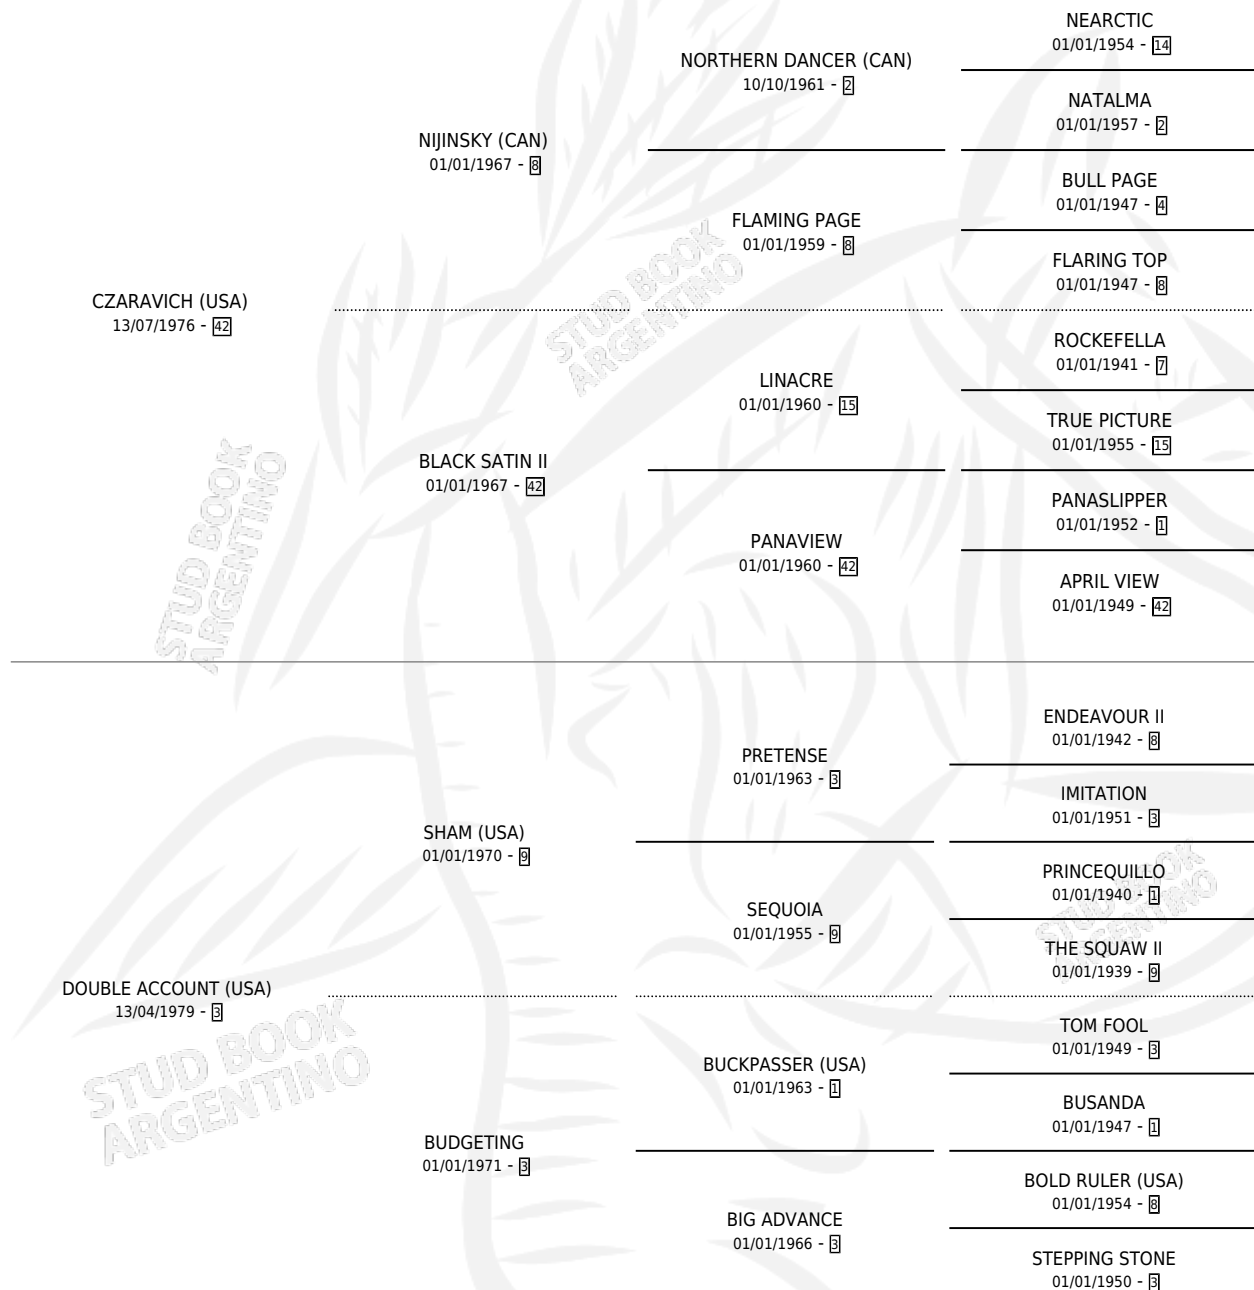

DOUBLE BID

por CZARAVICH (USA) y DOUBLE ACCOUNT (USA) por SHAM (USA)

Argentina · Hembra · Zaino · SP · 29/05/1987
Familia 3-n · Volumen 33

ESTADO

TIPIFICACIÓN SANGUÍNEA	✓
TIPIFICACIÓN POR ADN	✓
PASAPORTE	X
IDENTIFICACIÓN POR MICROCHIP	X
REPRODUCTOR	✓

Lugar de nacimiento: Vacacion
Criador: Vacacion

~

HIJOS

	MACHOS	HEMBRAS
12 NACIERON	8	4
8 CORRIERON	6	2
6 GANARON	5	1
0 GANADORES CL	0 GANADORES GR	0 GANADORES G1

PEDIGREE

CAMPAÑA

Solo carreras oficiales de Argentina