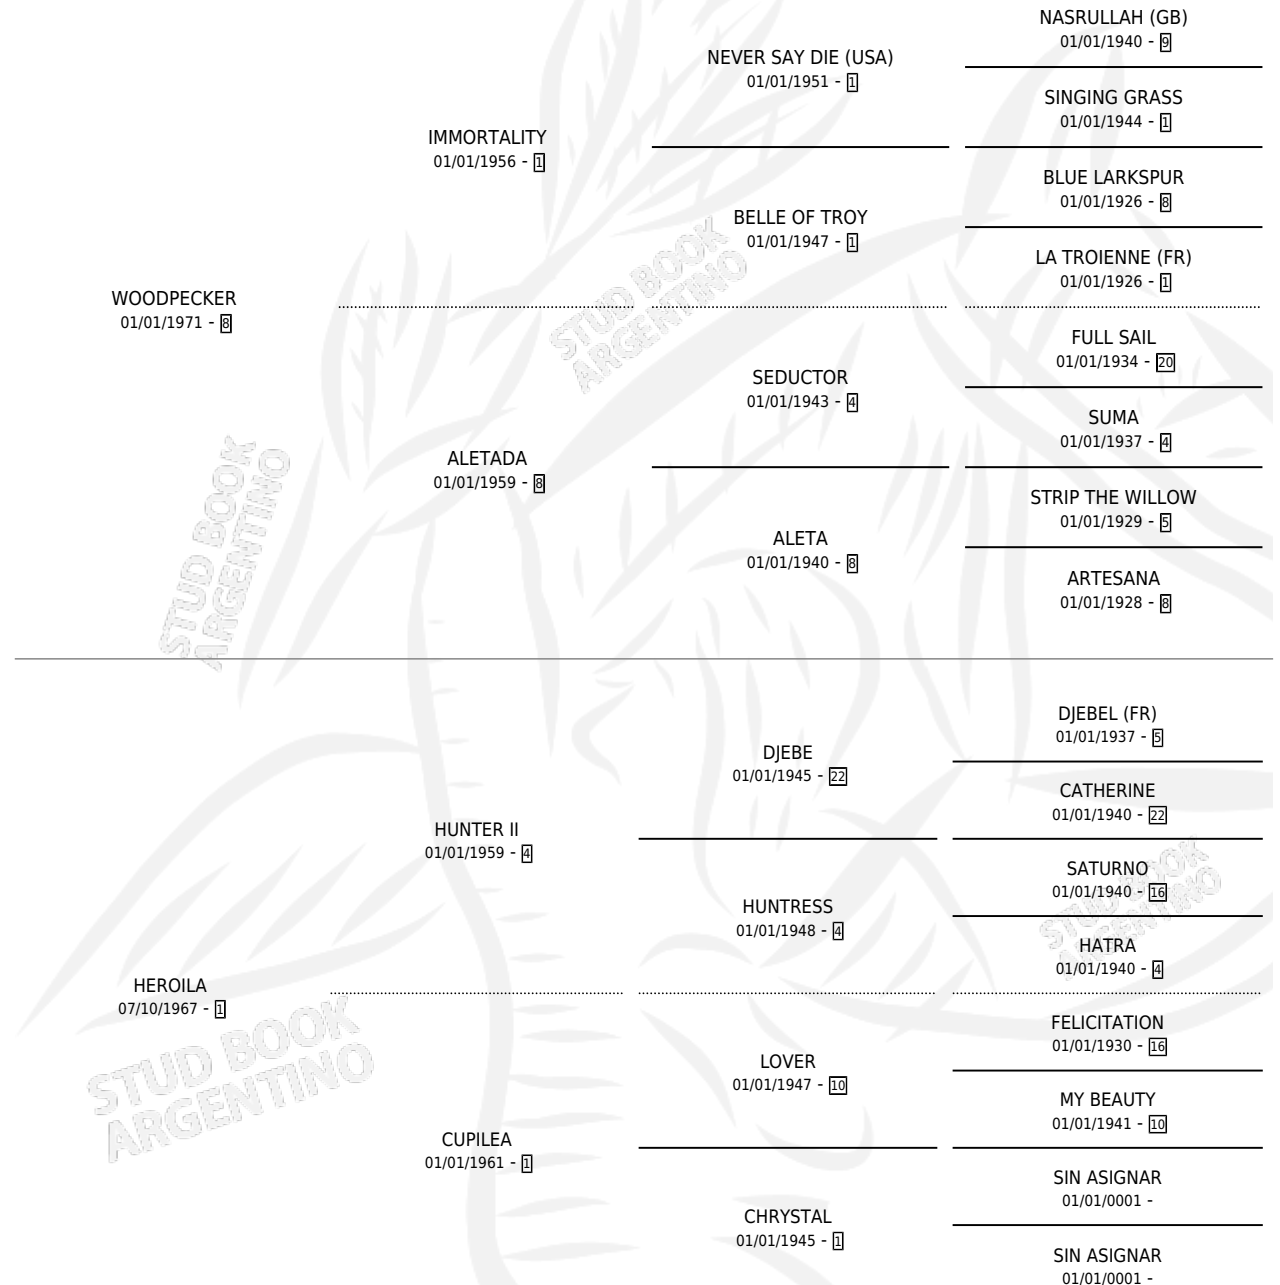

WOODILA

por WOODPECKER y HEROILA por HUNTER II

Argentina · Hembra · Zaino Colorado · SP · 03/11/1978
Familia 1 · Volumen 30

ESTADO

TIPIFICACIÓN SANGUÍNEA	✓
TIPIFICACIÓN POR ADN	X
PASAPORTE	X
IDENTIFICACIÓN POR MICROCHIP	X
REPRODUCTOR	✓

Lugar de nacimiento: Campo particular

Criador: Sin dato

~

HIJOS

	MACHOS	HEMBRAS
4 NACIERON	1	3
1 CORRIERON	0	1

SIN ACTUACIONES

PEDIGREE