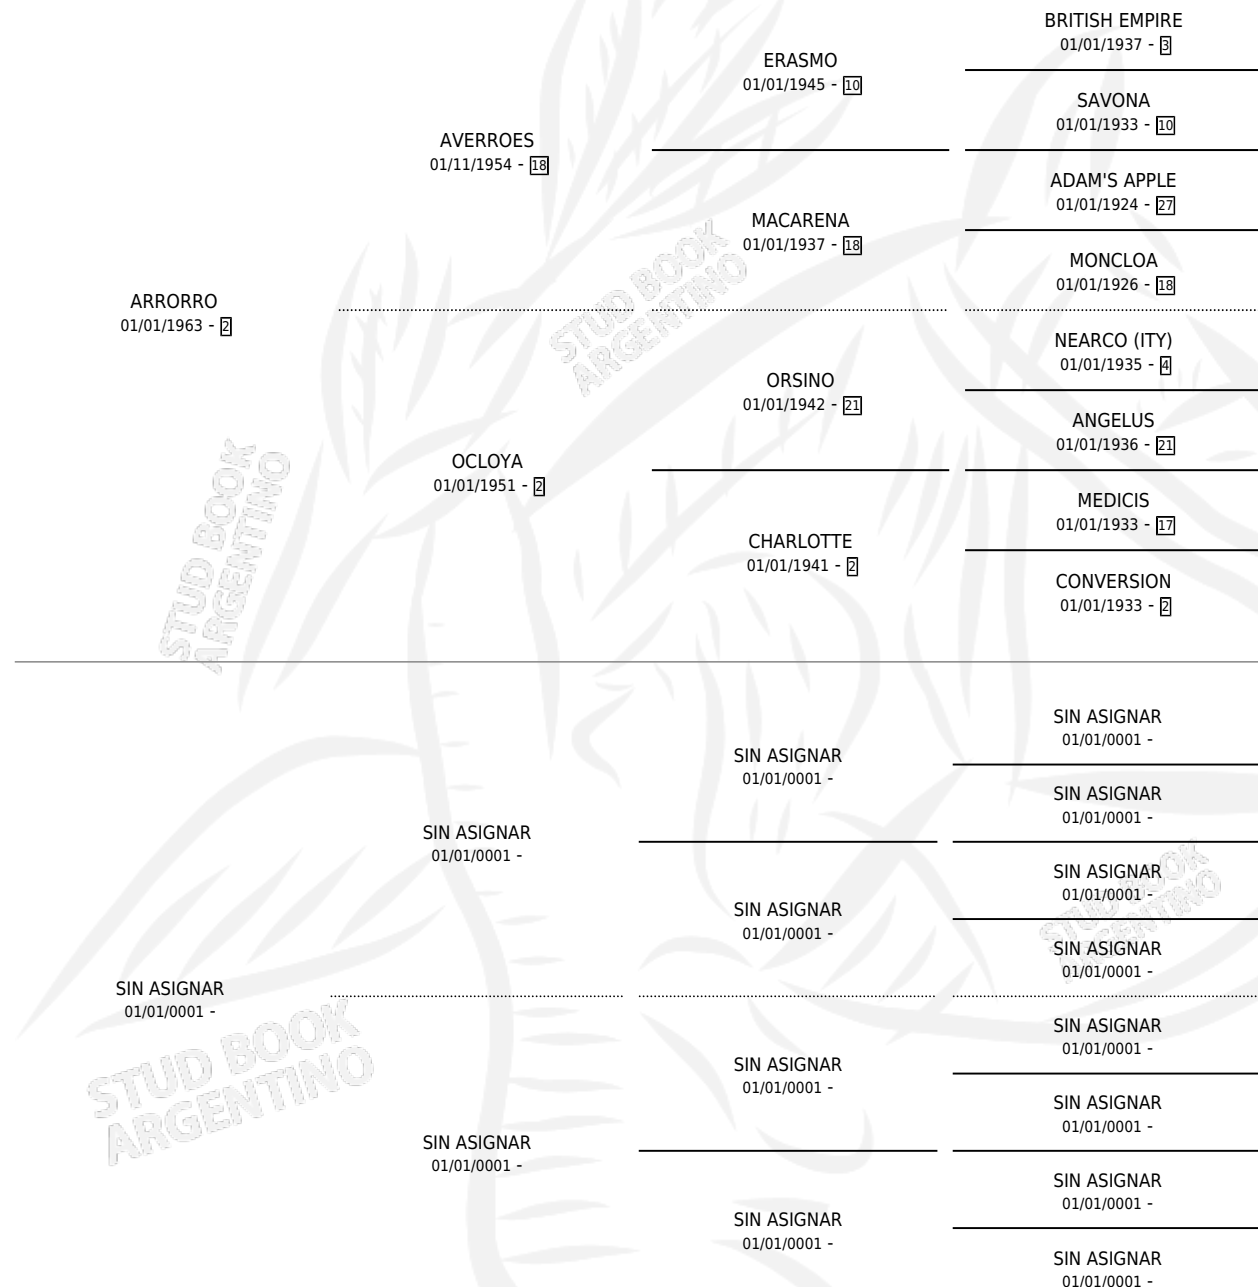

HILVANADORA

PEDIGREE

por **ARRORRO** y **SIN ASIGNAR** por **SIN ASIGNAR**

Argentina · Hembra · Zaino · SP · 01/01/1975
Familia · Volumen 29

ESTADO

TIPIFICACIÓN SANGUÍNEA	X
TIPIFICACIÓN POR ADN	X
PASAPORTE	X
IDENTIFICACIÓN POR MICROCHIP	X
REPRODUCTOR	✓

Lugar de nacimiento: Campo particular

Criador: Sin dato

~

HIJOS

	MACHOS	HEMBRAS
2 NACIERON	1	1
SIN ACTUACIONES		

S

mientos 2 / Efectividad 66.67%

PADRILLO	PRODUCTO	CRIADOR	1ER SERVICIO	ÚLTIMO SERVICIO
POLIESTER	Ø		16/10/1988	20/10/1988
POLIESTER	HILVANADORA			
POLIESTER	HILAFINO (M Z, 17/09/1988)	SIN DATO	26/10/1987	30/10/1987
POLIESTER	HILAVEVERDE (H Z, 21/08/1987)	SIN DATO	27/08/1986	01/09/1986