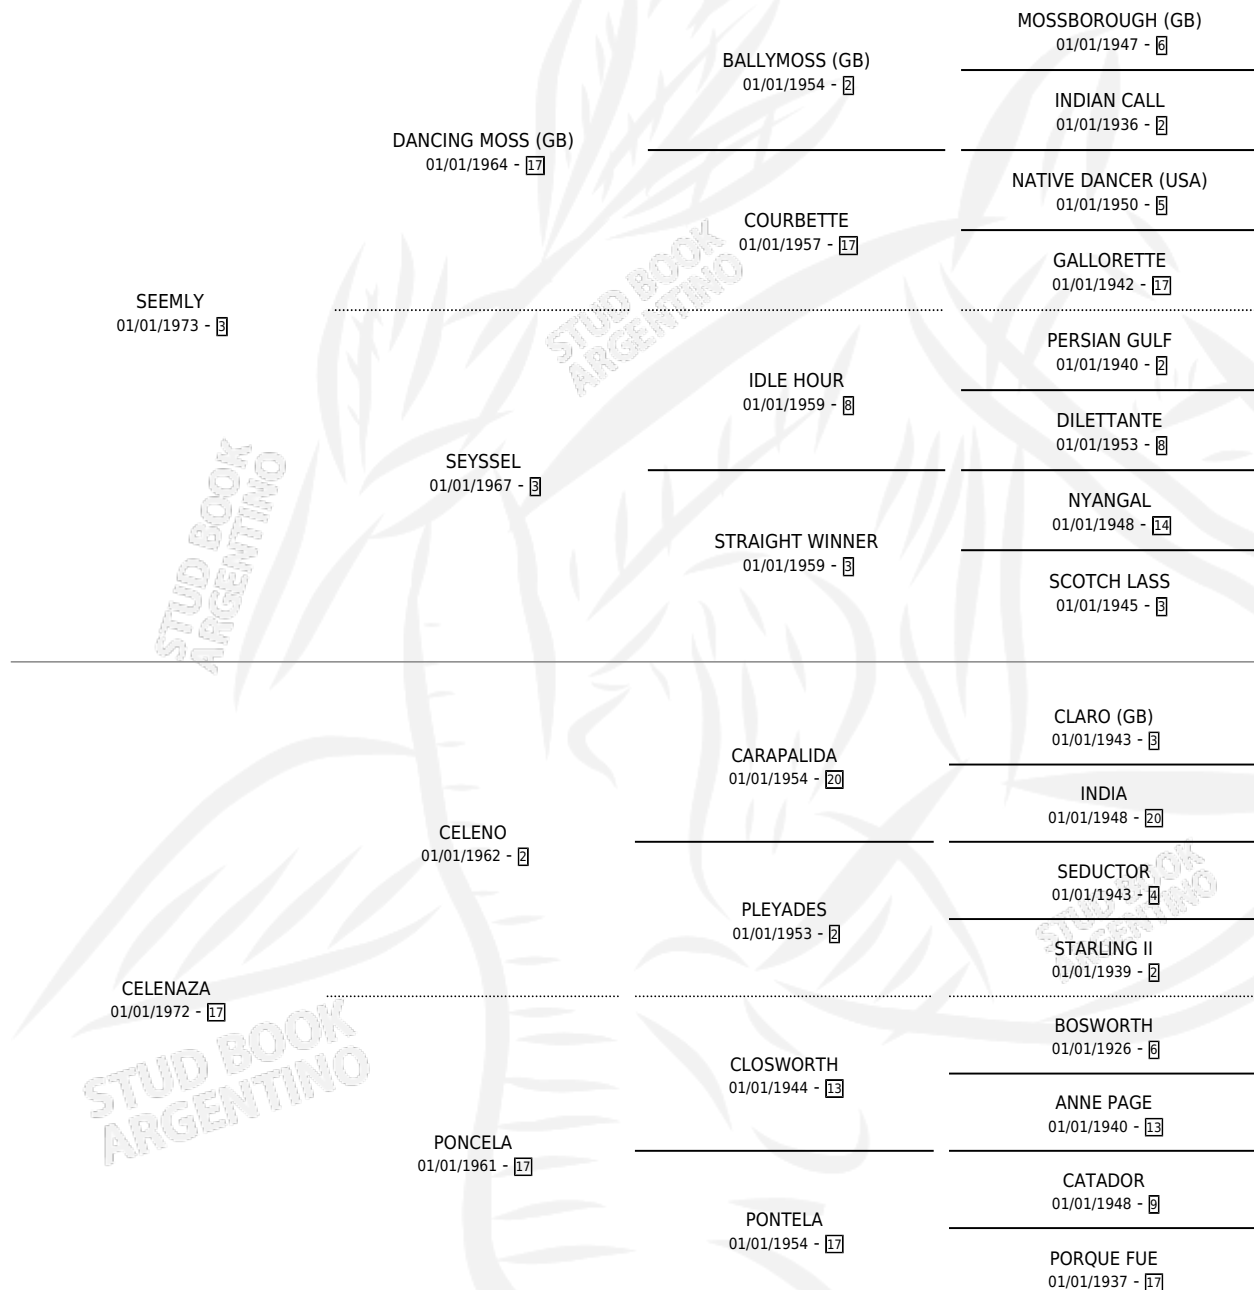

SEE CELE

por SEEMLY y CELENAZA por CELENO

Argentina · Hembra · Zaino Negro · SP · 16/11/1981
Familia 17-c · Volumen 31

ESTADO

TIPIFICACIÓN SANGUÍNEA	X
TIPIFICACIÓN POR ADN	X
PASAPORTE	X
IDENTIFICACIÓN POR MICROCHIP	X
REPRODUCTOR	✓

Lugar de nacimiento: Campo particular

Criador: Sin dato

~

HIJOS

	MACHOS	HEMBRAS
3 NACIERON	1	2
SIN ACTUACIONES		

PEDIGREE

CAMPAÑA

Solo carreras oficiales de Argentina