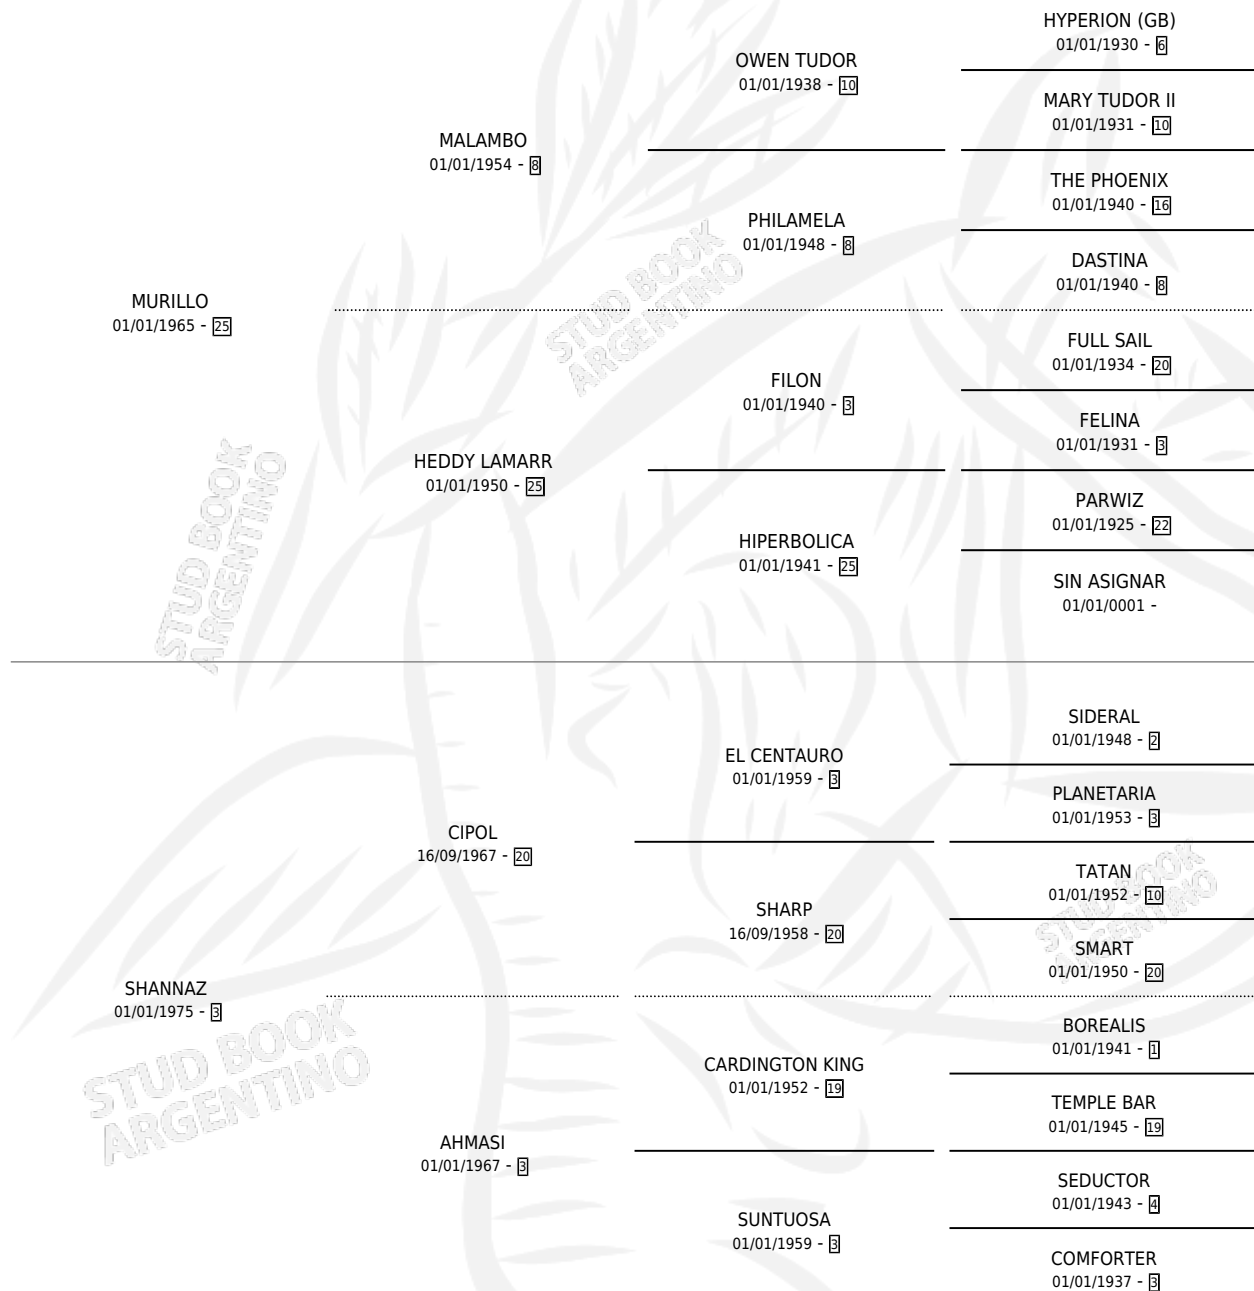

EQUIVOCADA

por MURILLO y SHANNAZ por CIPOL

Argentina · Hembra · Alazan Tostado · SP · 01/01/1980
Familia 3-d · Volumen 30

ESTADO

TIPIFICACIÓN SANGUÍNEA	X
TIPIFICACIÓN POR ADN	X
PASAPORTE	X
IDENTIFICACIÓN POR MICROCHIP	X
REPRODUCTOR	✓

Lugar de nacimiento: Campo particular

Criador: Sin dato

~

HIJOS

	MACHOS	HEMBRAS
4 NACIERON	1	3
SIN ACTUACIONES		

PEDIGREE

CAMPAÑA

Solo carreras oficiales de Argentina