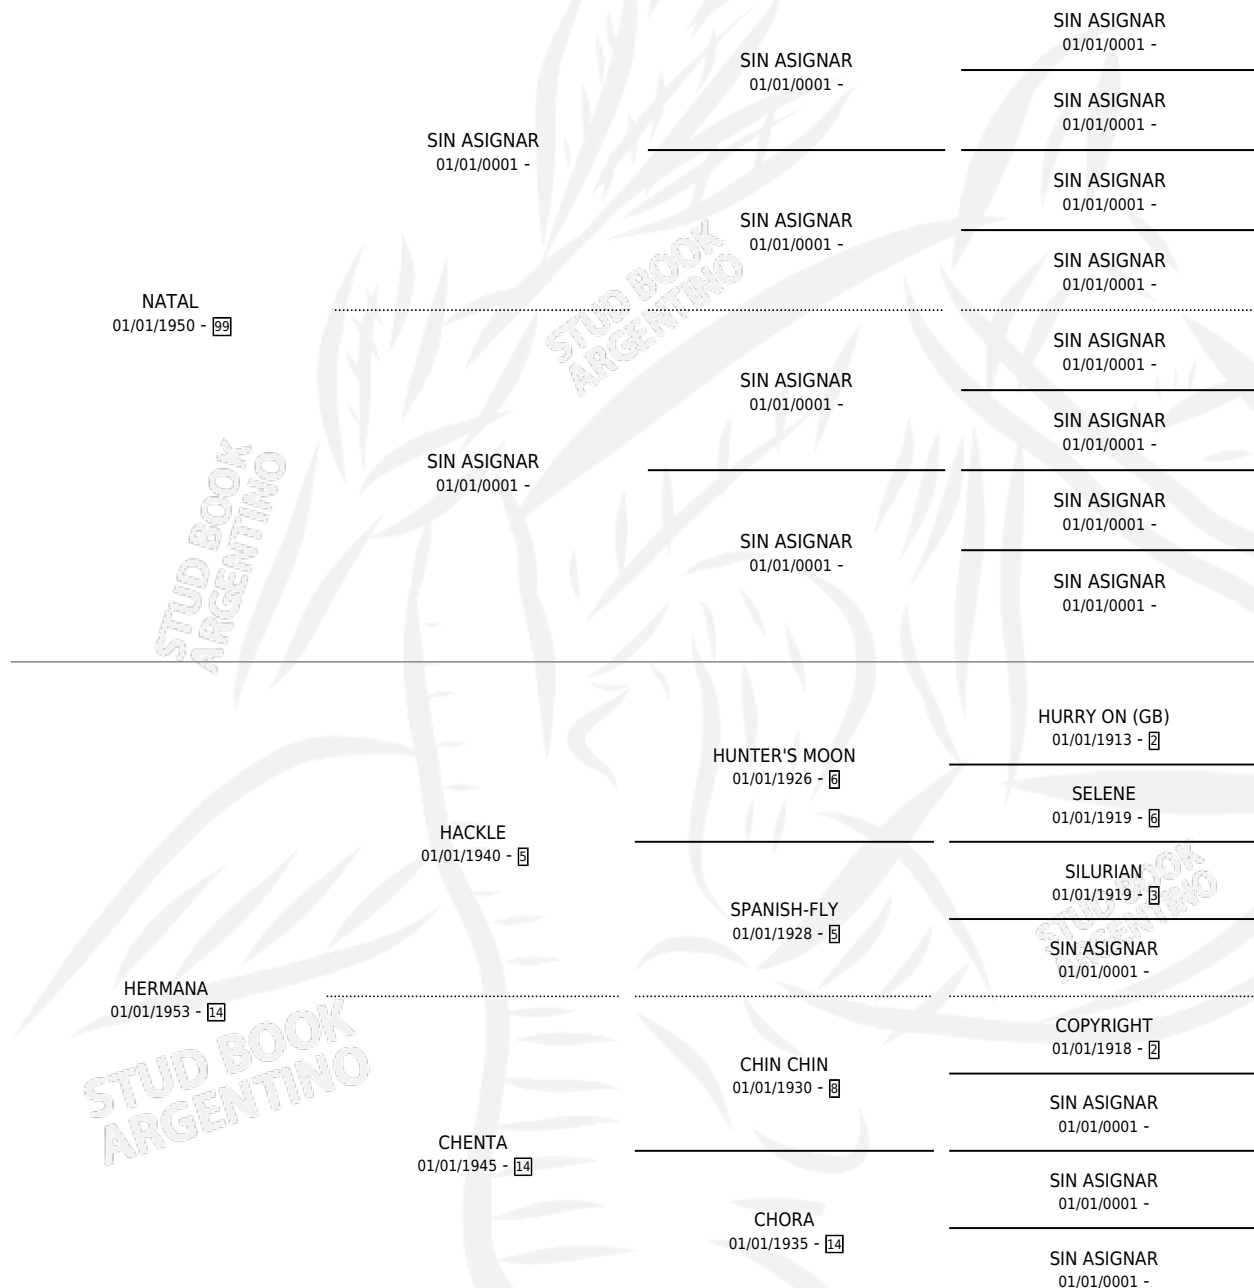

ALBARIÑO

por NATAL y HERMANA por HACKLE

Argentina · Macho · Zaino Negro · SP · 01/01/1960
Familia 99 · Volumen 24

ESTADO

TIPIFICACIÓN SANGUÍNEA	X
TIPIFICACIÓN POR ADN	X
PASAPORTE	X
IDENTIFICACIÓN POR MICROCHIP	X
REPRODUCTOR	X

Lugar de nacimiento: Campo particular

Criador: Sin dato

~

HIJOS

	MACHOS	HEMBRAS
1 NACIERON	0	1
SIN ACTUACIONES		

PEDIGREE

ALBARIÑO

Datos oficiales del Stud Book Argentino