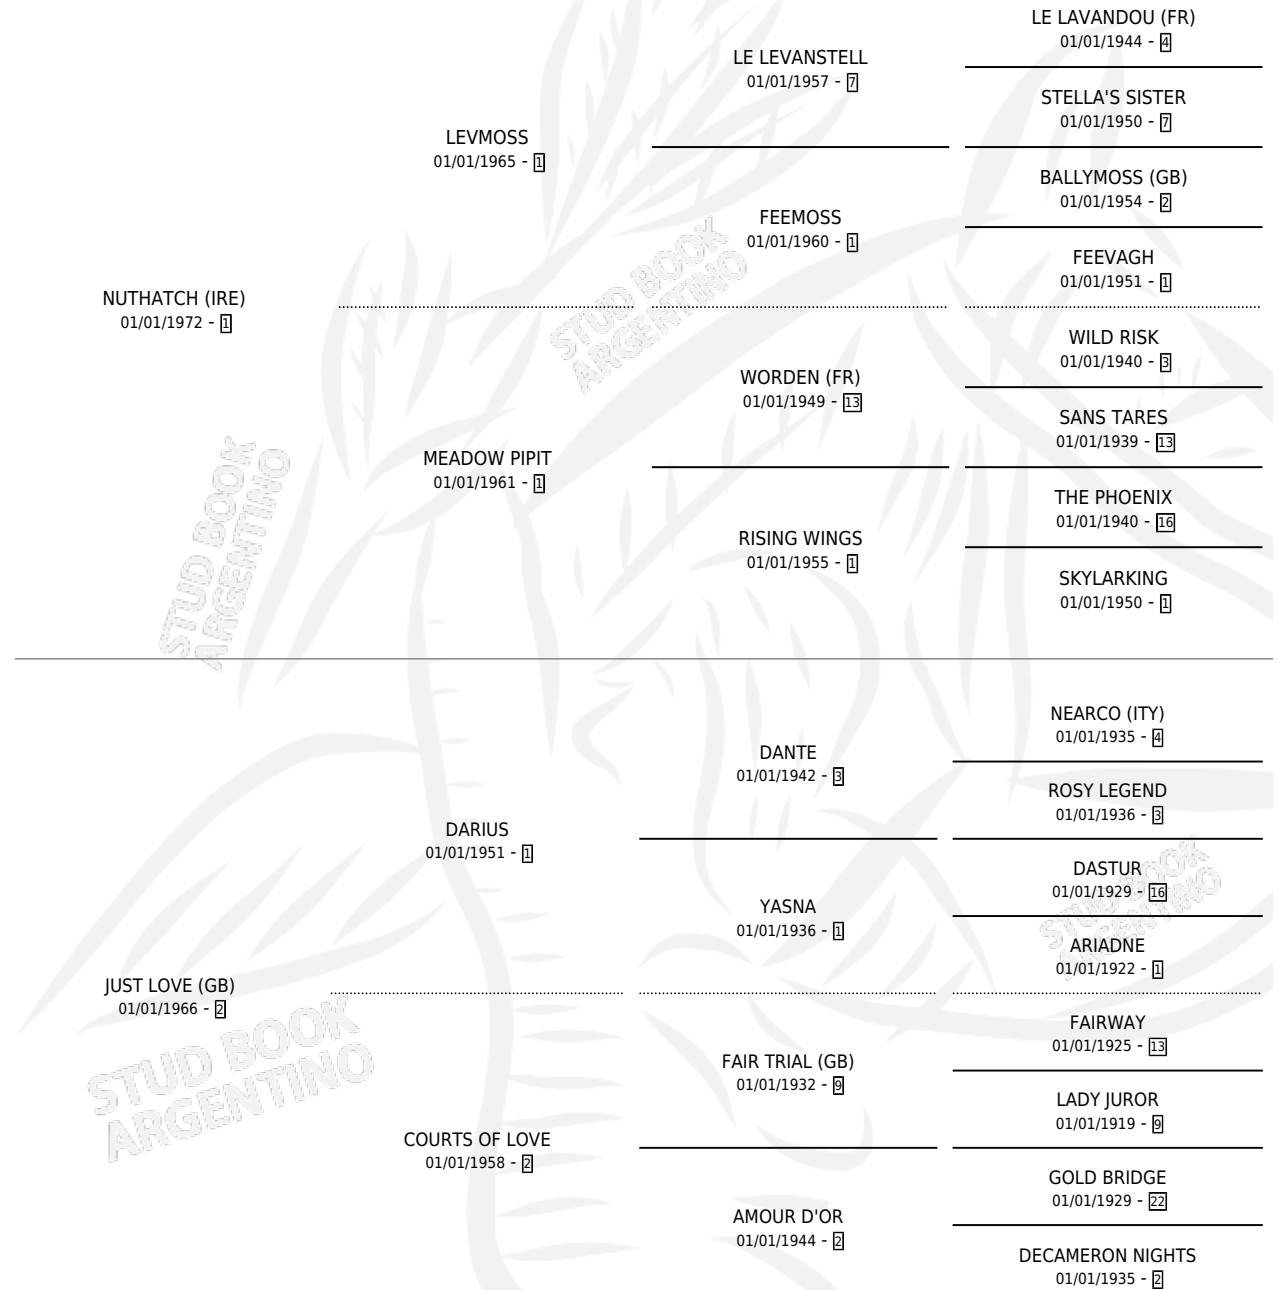

JUGLERIA

por NUTHATCH (IRE) y JUST LOVE (GB) por DARIUS

Argentina · Hembra · Alazan · SP · 01/01/1980
Familia 2-n · Volumen 30

ESTADO

TIPIFICACIÓN SANGUÍNEA	X
TIPIFICACIÓN POR ADN	X
PASAPORTE	X
IDENTIFICACIÓN POR MICROCHIP	X
REPRODUCTOR	✓

Lugar de nacimiento: Campo particular

Criador: Sin dato

~

HIJOS

	MACHOS	HEMBRAS
2 NACIERON	2	0
1 CORRIERON	1	0
1 GANARON	1	0
0 GANADORES CL	0 GANADORES GR	0 GANADORES G1

PEDIGREE