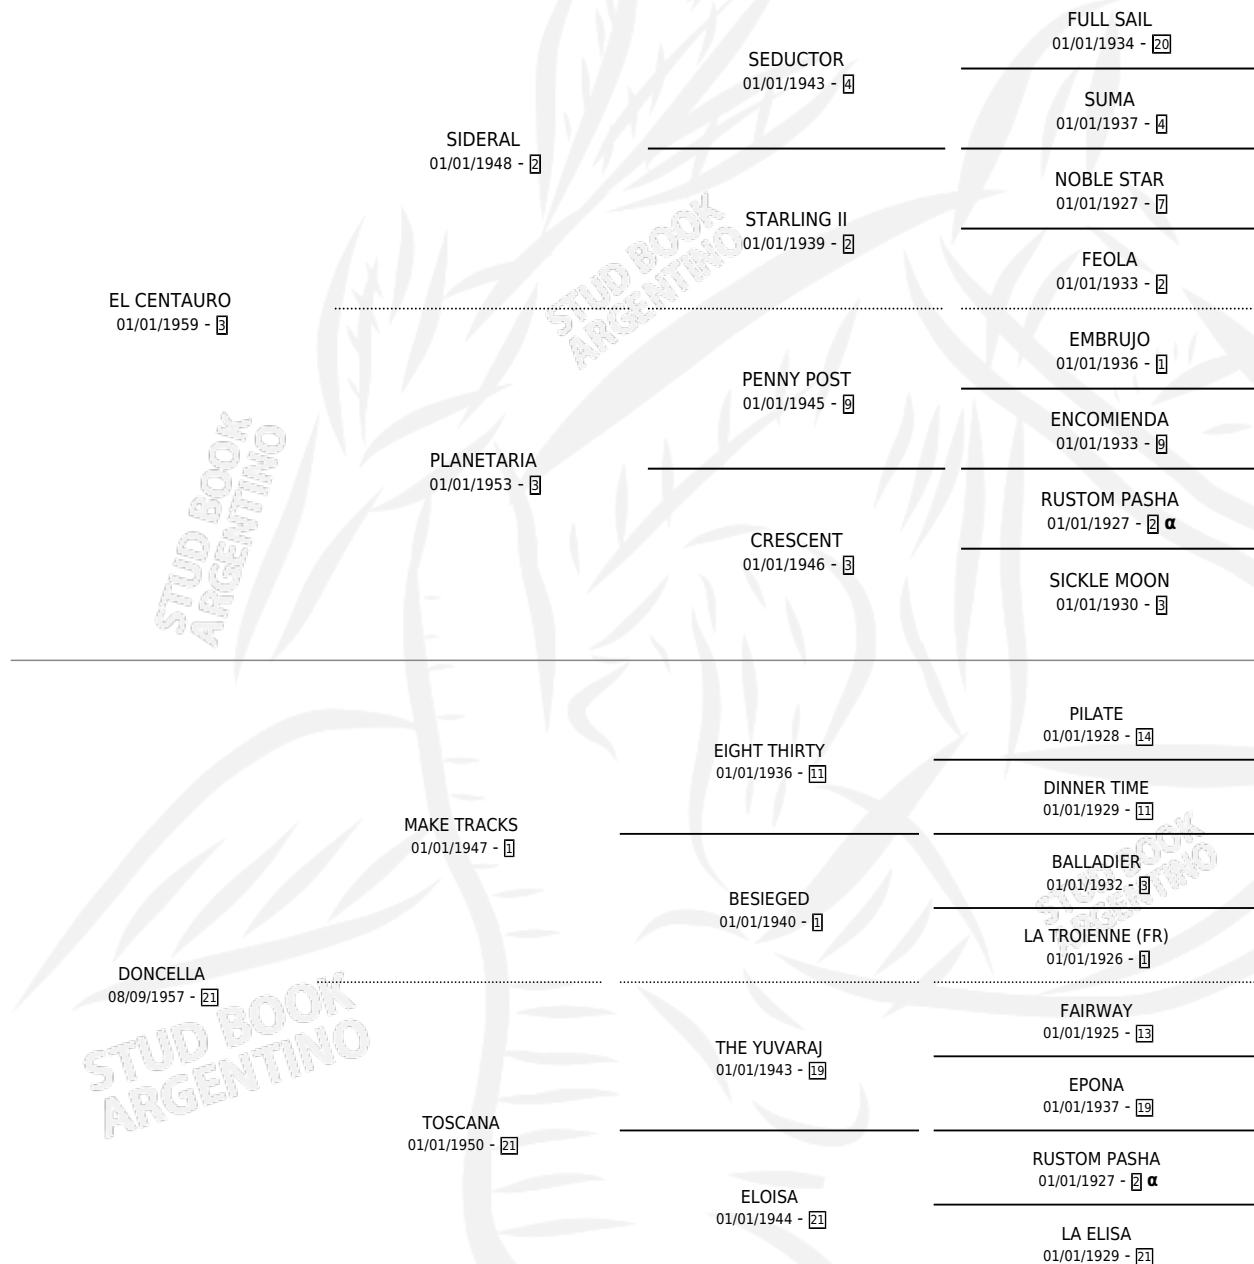

KENTAURUS

por **EL CENTAURO** y **DONCELLA** por **MAKE TRACKS**

Argentina · Macho · Zaino Colorado · SP · 25/09/1969
Familia 21 · Volumen 27

ESTADO

TIPIFICACIÓN SANGUÍNEA	X
TIPIFICACIÓN POR ADN	X
PASAPORTE	X
IDENTIFICACIÓN POR MICROCHIP	X
REPRODUCTOR	X

Lugar de nacimiento: Campo particular

Criador: Sin dato

PEDIGREE

INBREEDING : α

KENTAURUS

Datos oficiales del Stud Book Argentino

Documento generado el 04/05/2026

studbook.org.ar