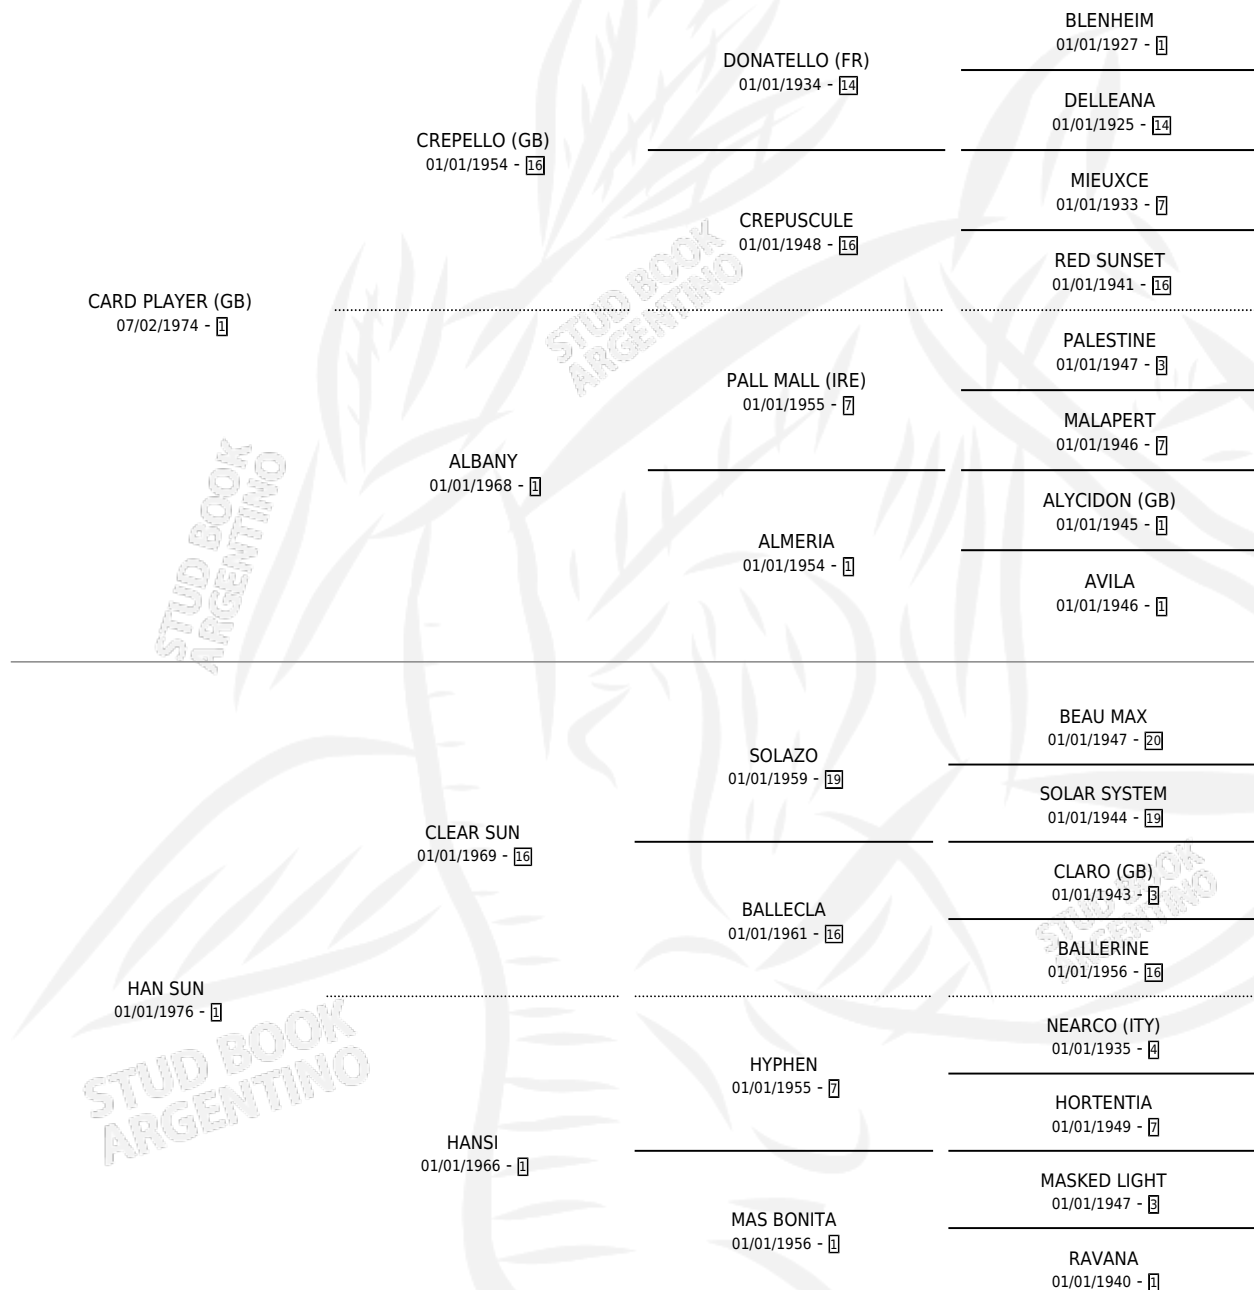

POKER PLAY

por **CARD PLAYER (GB)** y **HAN SUN** por **CLEAR SUN**

Argentina · Hembra · Alazan Tostado · SP · 01/01/1981
Familia 1-w · Volumen 31

ESTADO

TIPIFICACIÓN SANGUÍNEA	✓
TIPIFICACIÓN POR ADN	X
PASAPORTE	X
IDENTIFICACIÓN POR MICROCHIP	X
REPRODUCTOR	✓

Lugar de nacimiento: Campo particular

Criador: Sternberg Jorge Raul

~

HIJOS

	MACHOS	HEMBRAS
6 NACIERON	6	0
4 CORRIERON	4	0
2 GANARON	2	0
0 GANADORES CL	0 GANADORES GR	0 GANADORES G1

PEDIGREE

**S**cimientos **6** / Efectividad **54.55%**

PADRILLO	PRODUCTO	CRIADOR	1ER SERVICIO	ÚLTIMO SERVICIO
LORD HAILEY (USA)	∅		29/10/1998	02/12/1998
POKER PLAY LORD HAILEY (USA)	LORD POKER (M A, 14/11/1997)	STERNBERG JORGE RAUL	27/11/1996	27/11/1996
Datos oficiales del Stud Book Argentino LORD HAILEY (USA)	LORD AT POKER (M A, 19/10/1996)	STERNBERG JORGE RAUL	09/11/1995	09/11/1995
Documento generado el 08/05/2026 LORD HAILEY (USA)	LORD FUL (M A, 23/07/1995)	STERNBERG JORGE RAUL	22/08/1994	22/08/1994
studbook.org.ar LORD HAILEY (USA)	LORD AT CHEESE (M AT, 08/08/1994)	STERNBERG JORGE RAUL	08/09/1993	08/09/1993
LORD HAILEY (USA)	LORD AT PLAY (M A, 29/08/1993)	STERNBERG JORGE RAUL	27/09/1992	30/09/1992
LORD HAILEY (USA)	∅		27/10/1991	27/10/1991
LORD HAILEY (USA)	LORD PLAY (M A, 16/10/1991)	STERNBERG JORGE RAUL	12/11/1990	14/11/1990
MART	∅		12/11/1989	15/11/1989
SIN ASIGNAR	∅		31/12/1987	31/12/1987
HARD CASH	∅		13/11/1986	04/12/1986