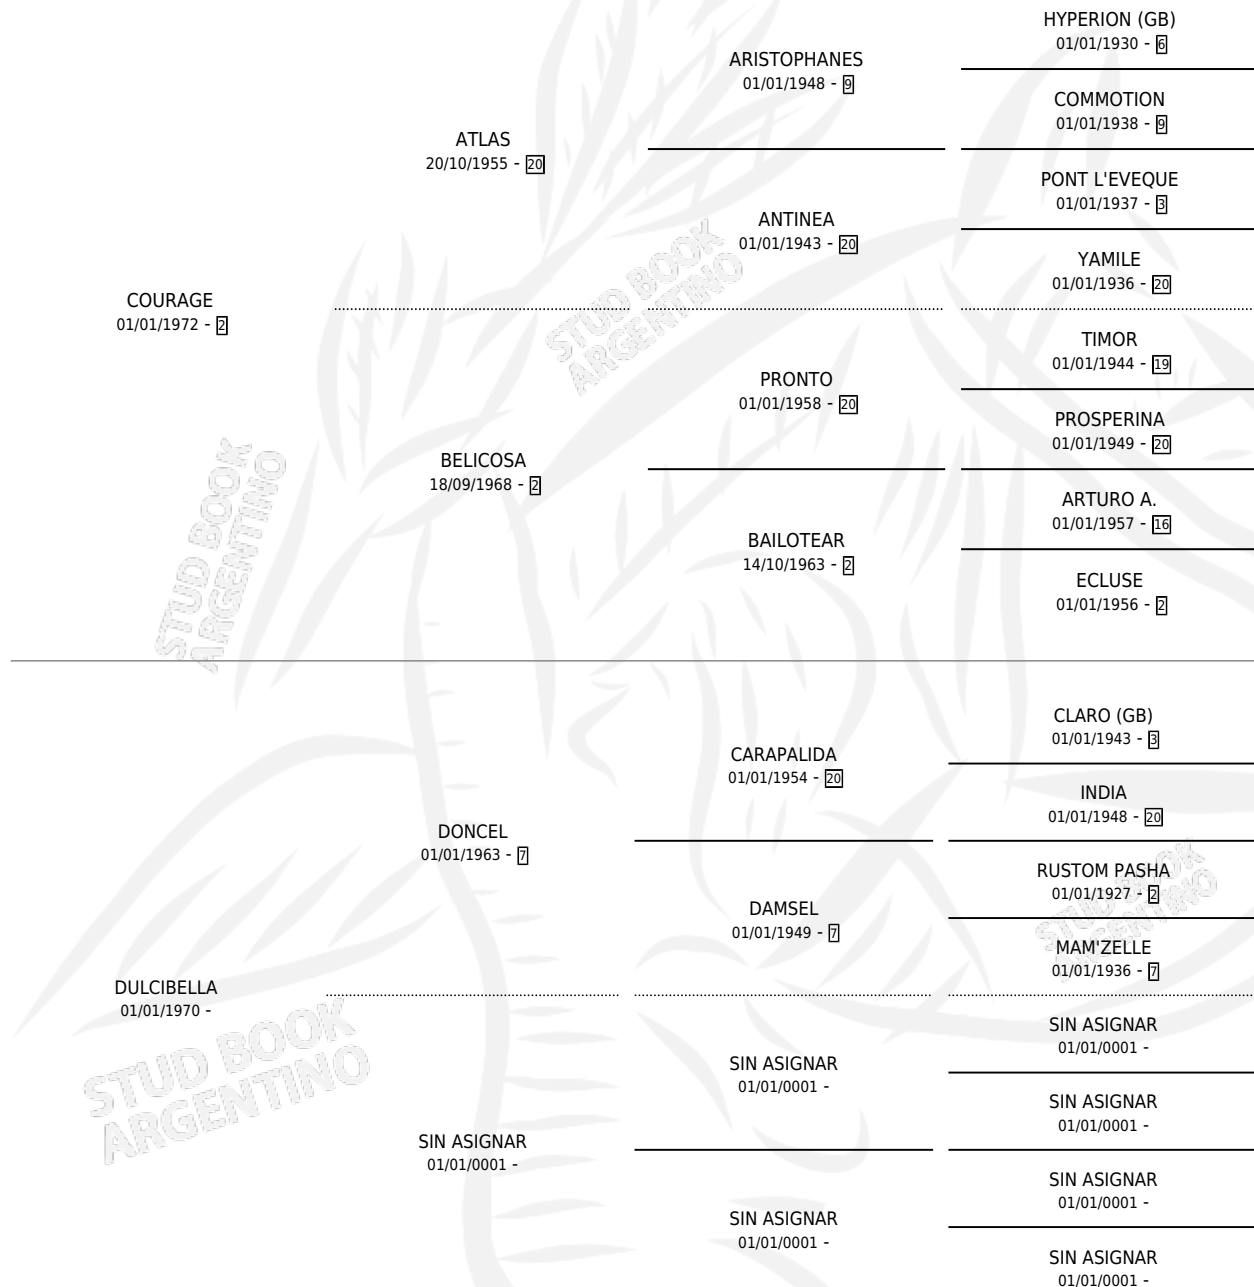

LA CORAJUDA

por COURAGE y DULCIBELLA por DONCEL

Argentina · Hembra · Alazan · SP · 01/01/1981
Familia · Volumen 31

ESTADO

TIPIFICACIÓN SANGUÍNEA	✓
TIPIFICACIÓN POR ADN	X
PASAPORTE	X
IDENTIFICACIÓN POR MICROCHIP	X
REPRODUCTOR	✓

Lugar de nacimiento: Campo particular

Criador: Sin dato

~

HIJOS

	MACHOS	HEMBRAS
2 NACIERON	1	1
1 CORRIERON	1	0

SIN ACTUACIONES

PEDIGREE