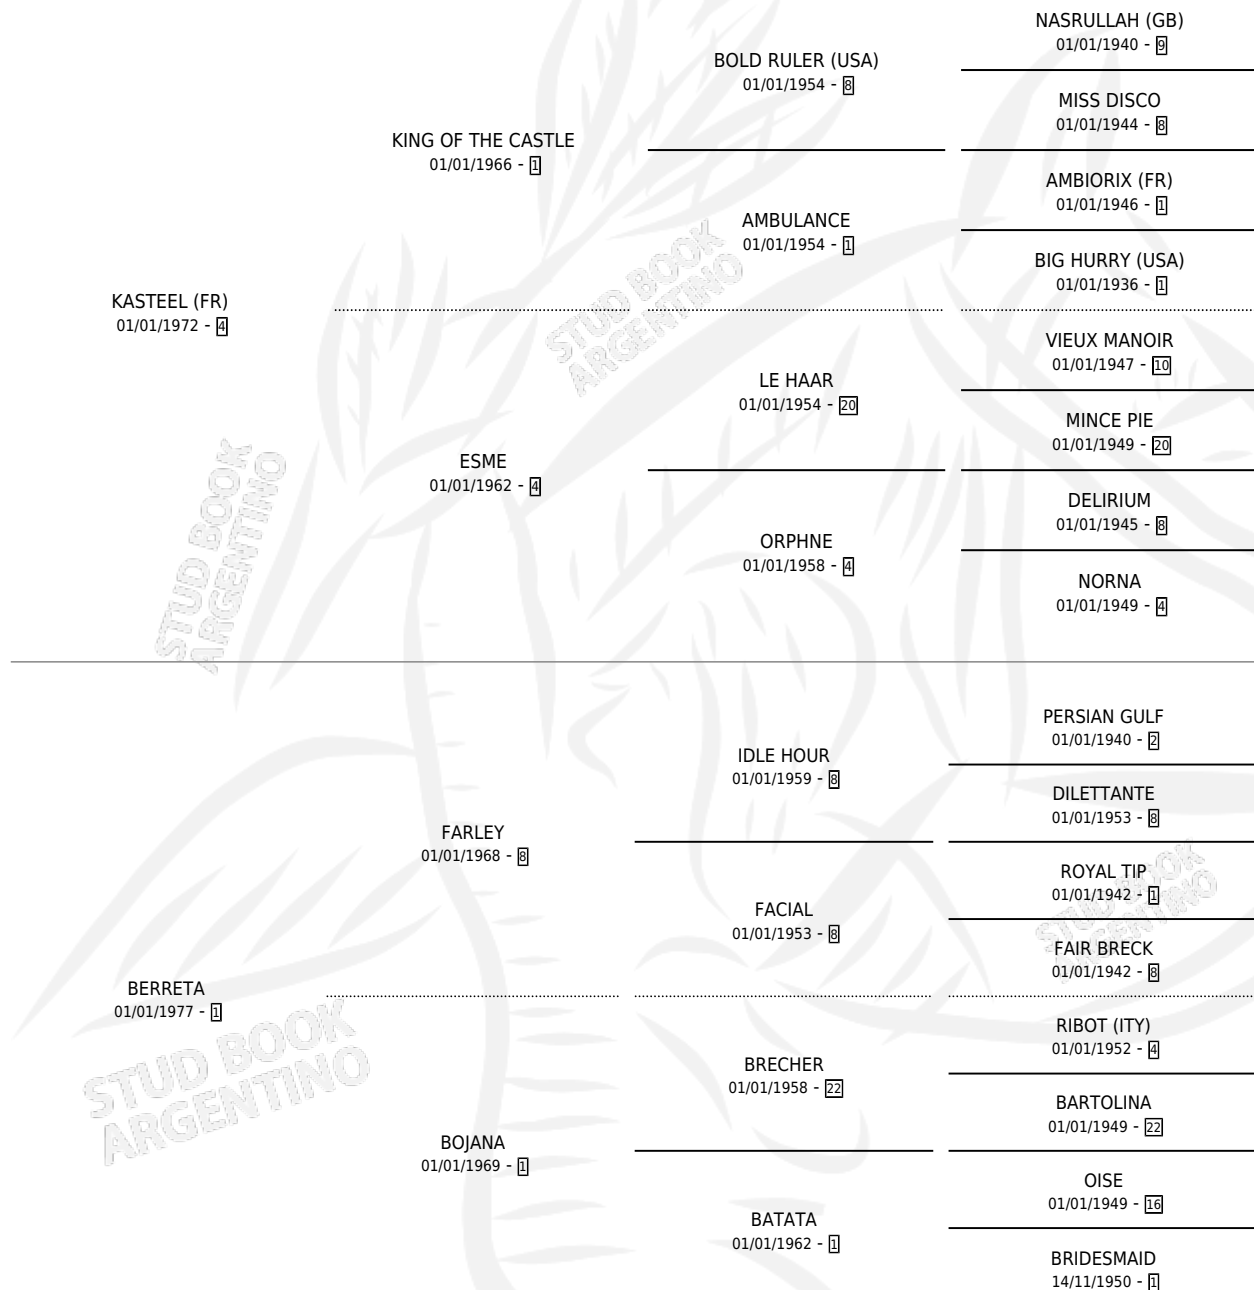

PRINCESS GRACE

por **KASTEEL (FR)** y **BERRETA** por **FARLEY**

Argentina · Hembra · Zaino · SP · 01/01/1982
Familia 1-e · Volumen 31

ESTADO

TIPIFICACIÓN SANGUÍNEA	✓
TIPIFICACIÓN POR ADN	X
PASAPORTE	X
IDENTIFICACIÓN POR MICROCHIP	X
REPRODUCTOR	✓

Lugar de nacimiento: Campo particular

Criador: Napolitani Eduardo Justo Suc

~

HIJOS

	MACHOS	HEMBRAS
2 NACIERON	0	2

SIN ACTUACIONES

PEDIGREE

S