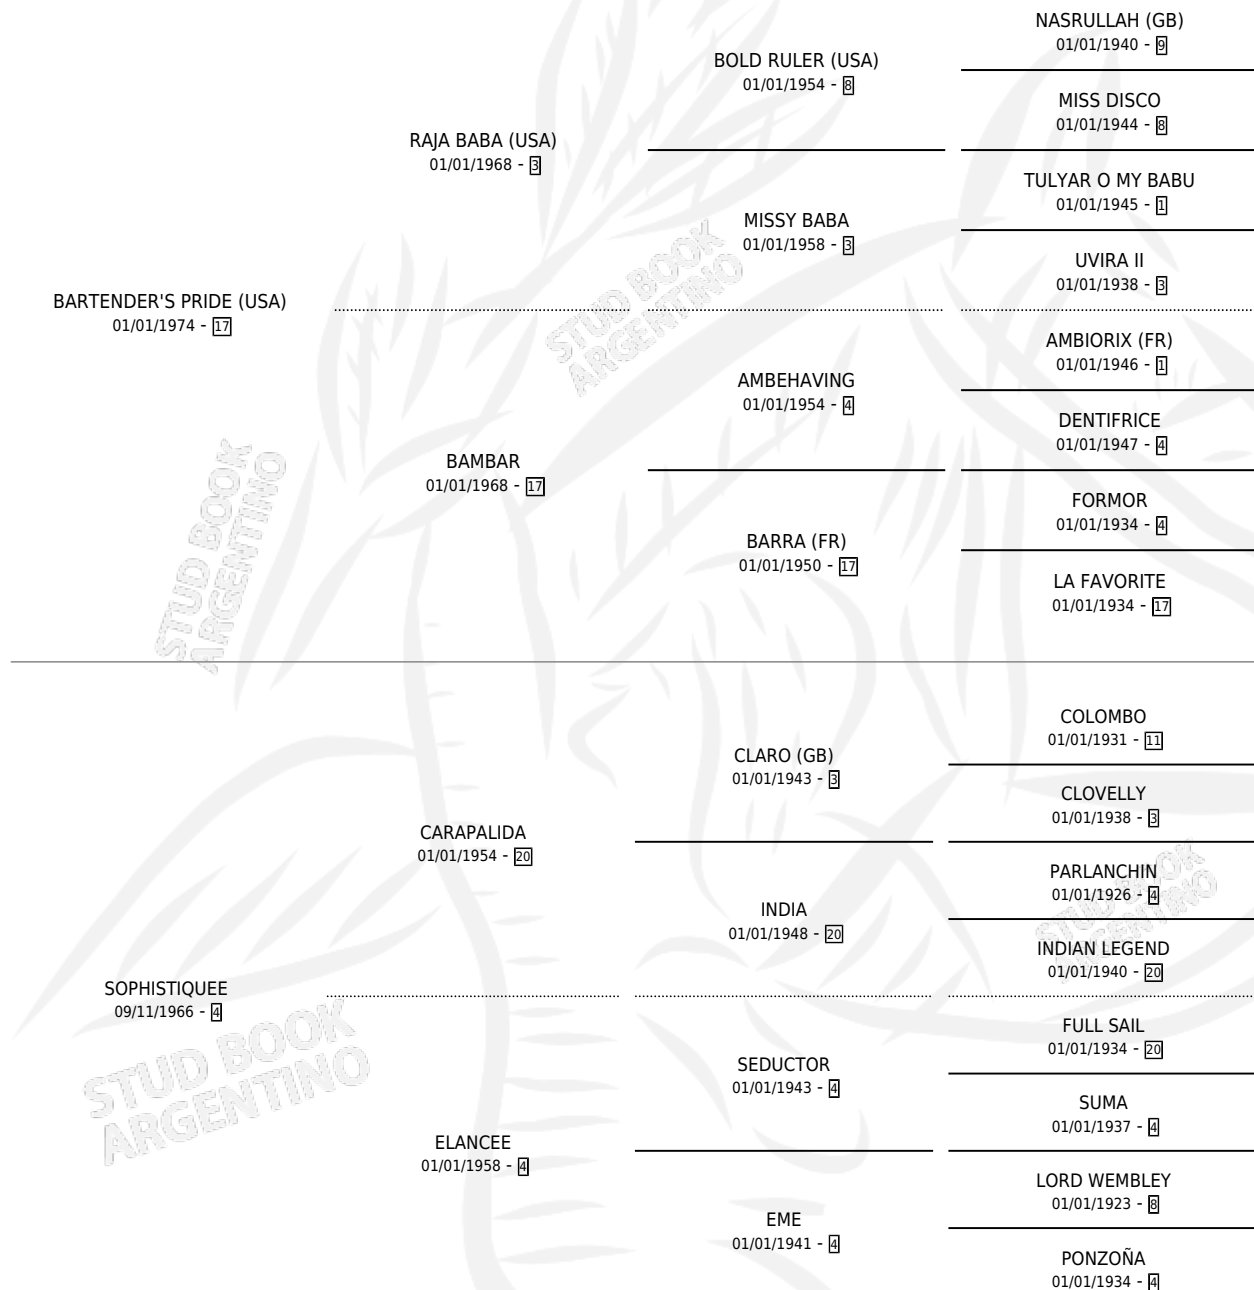

RACEE

por **BARTENDER'S PRIDE (USA)** y **SOPHISTIQUEE** por **CARAPALIDA**

Argentina · Hembra · Zaino Doradillo · SP · 08/11/1983
Familia 4-k · Volumen 31

ESTADO

TIPIFICACIÓN SANGUÍNEA	✓
TIPIFICACIÓN POR ADN	✓
PASAPORTE	X
IDENTIFICACIÓN POR MICROCHIP	X
REPRODUCTOR	✓

Lugar de nacimiento: Campo particular

Criador: Sin dato

~

HIJOS

	MACHOS	HEMBRAS
13 NACIERON	8	5
9 CORRIERON	5	4
7 GANARON	4	3

0	0	0
GANADORES CL	GANADORES GR	GANADORES G1

PEDIGREE