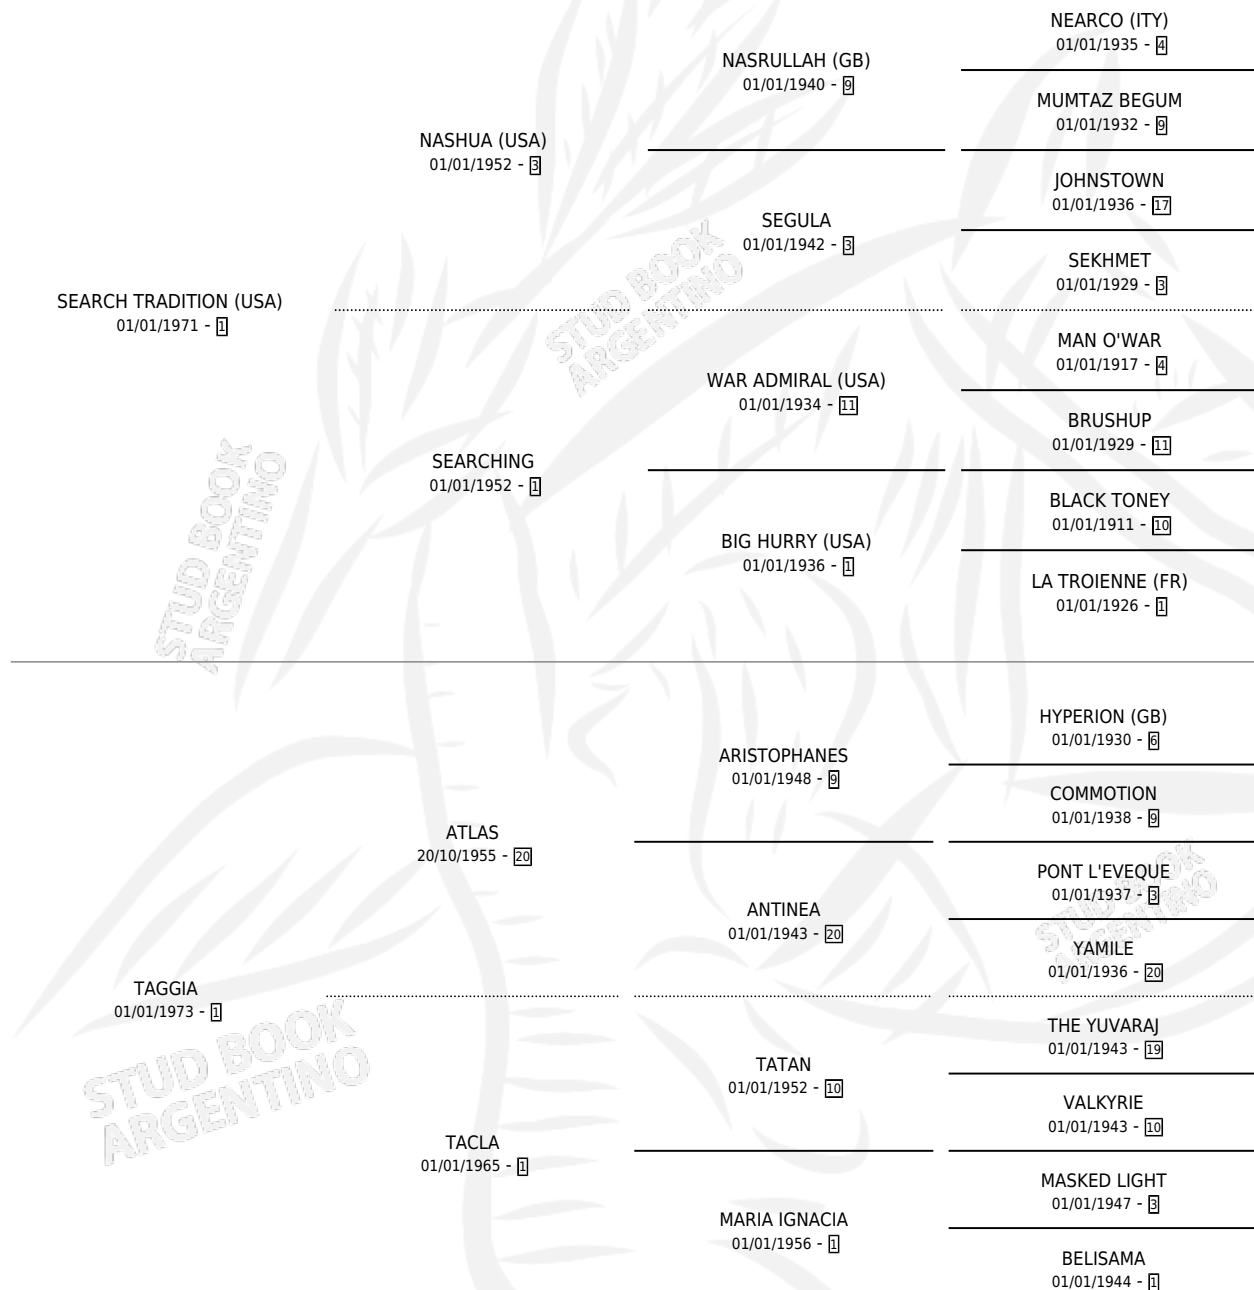

TAGIOLA

por **SEARCH TRADITION (USA)** y **TAGGIA** por **ATLAS**

Argentina · Hembra · Zaino Doradillo · SP · 01/01/1982
Familia 1-e · Volumen 31

ESTADO

TIPIFICACIÓN SANGUÍNEA	✓
TIPIFICACIÓN POR ADN	X
PASAPORTE	X
IDENTIFICACIÓN POR MICROCHIP	X
REPRODUCTOR	✓

Lugar de nacimiento: Campo particular

Criador: Sin dato

~

HIJOS

	MACHOS	HEMBRAS
5 NACIERON	2	3
4 CORRIERON	2	2

SIN ACTUACIONES

PEDIGREE