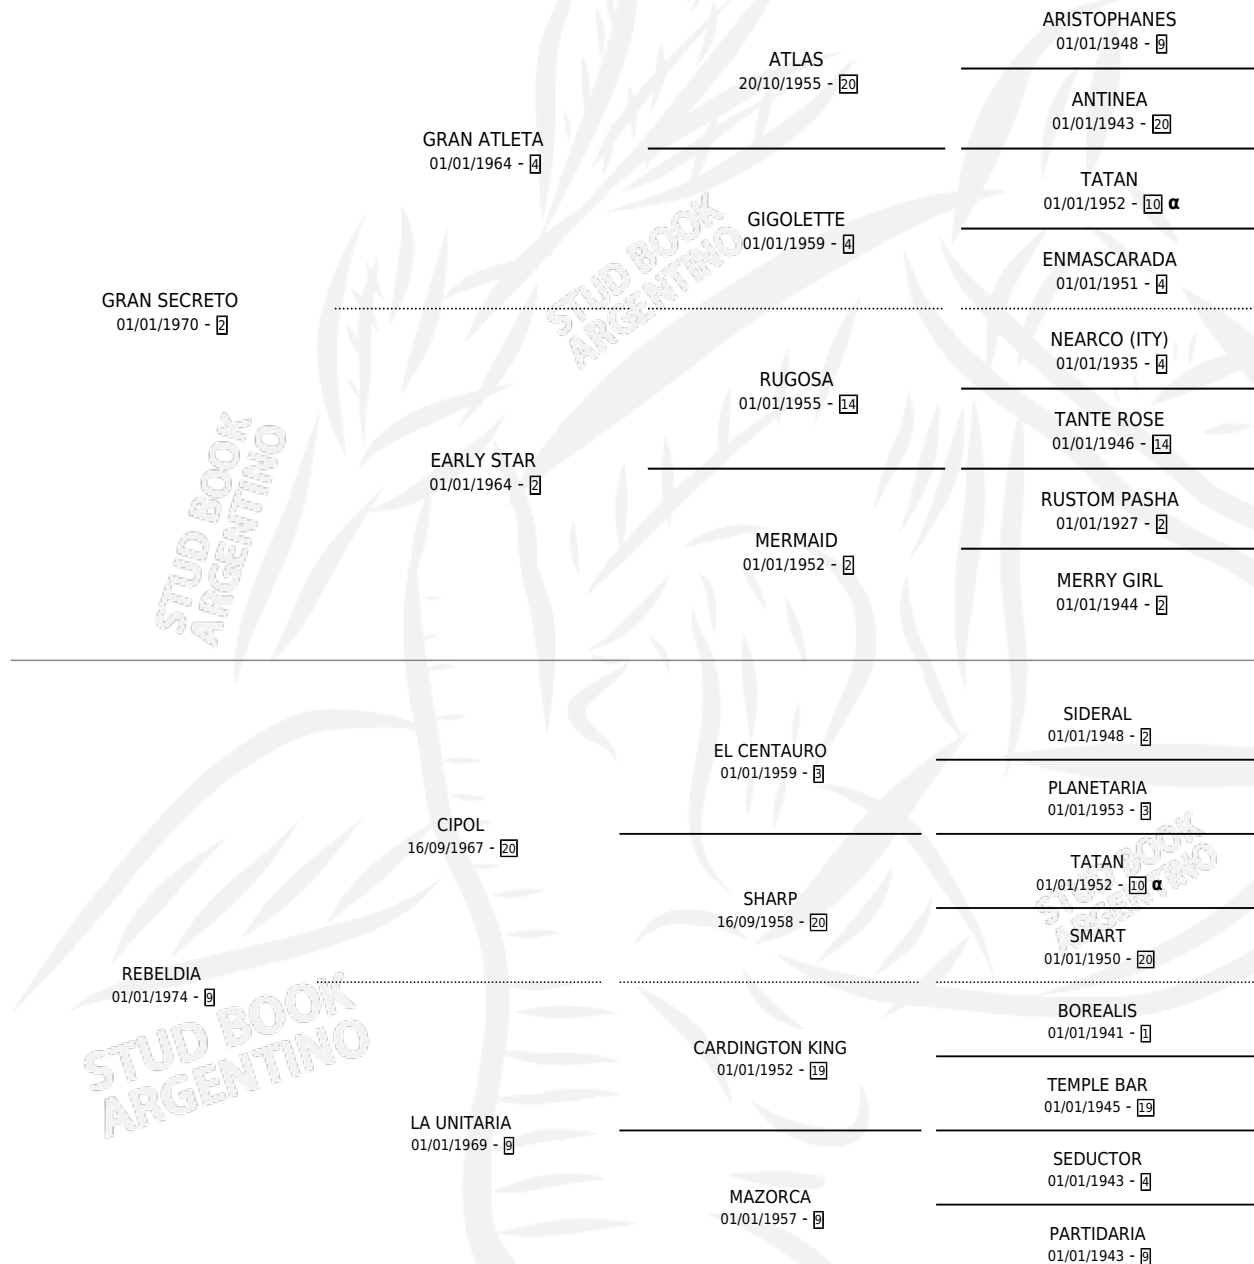

TU SECRETO

por GRAN SECRETO y REBELDIA por CIPOL

Argentina · Hembra · Alazan · SP · 01/01/1983
Familia 9-g · Volumen 31

ESTADO

TIPIFICACIÓN SANGUÍNEA	X
TIPIFICACIÓN POR ADN	X
PASAPORTE	X
IDENTIFICACIÓN POR MICROCHIP	X
REPRODUCTOR	✓

Lugar de nacimiento: Campo particular

Criador: Santa Ana

~

HIJOS

	MACHOS	HEMBRAS
3 NACIERON	1	2
SIN ACTUACIONES		

PEDIGREE

INBREEDING : α

S

mientos 3 / Efectividad 42.86%

PADRILLO	PRODUCTO	CRIADOR	1ER SERVICIO	ÚLTIMO SERVICIO
FREELANCER (USA)	∅		30/09/1992	30/09/1992
TU SECRETO FREELANCER (USA)	FREE YELLOWSTON (H ZD, 19/09/1992)	SANTA ANA	15/10/1991	15/10/1991
Datos oficiales del Stud Book Argentino INTENSIVE	∅		13/10/1990	13/10/1990
BARTENDER'S PRIDE (USA) studbook.org.ar	HELLO SECRET (H ZD, 05/10/1990)	SANTA ANA	27/09/1989	23/10/1989
INTENSIVE	∅		05/09/1988	01/10/1988
INTENSIVE	ILLINOIS (M A, 29/08/1988)	SANTA ANA	21/09/1987	21/09/1987
INTENSIVE	∅		19/10/1986	19/10/1986