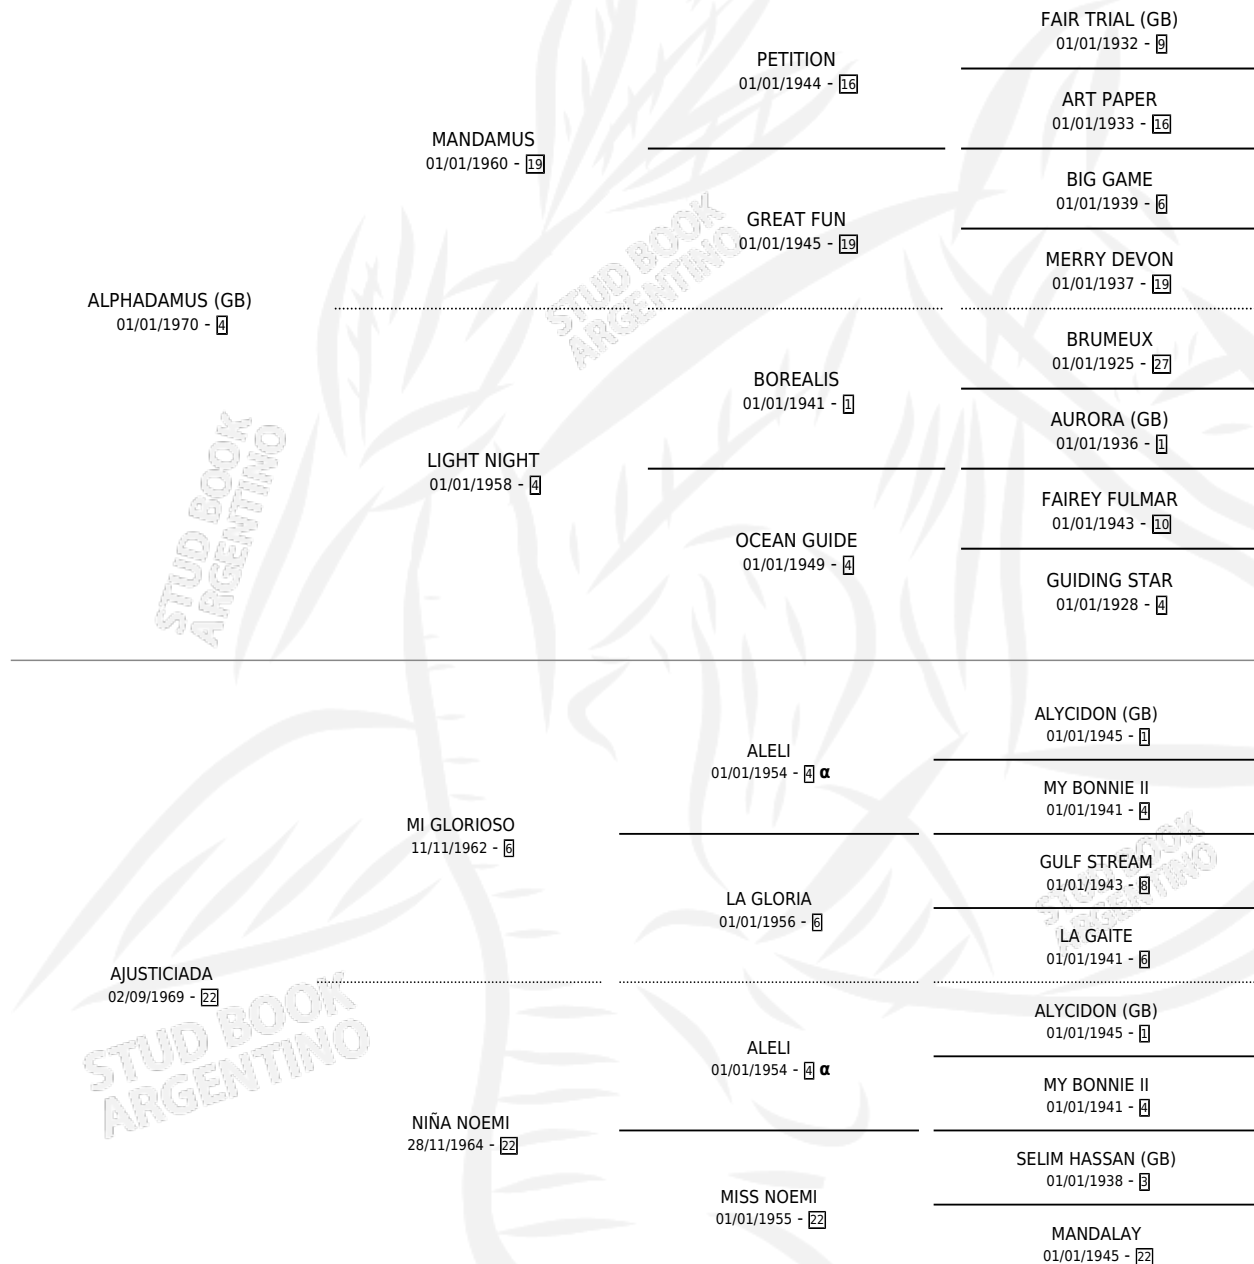

ALPHA CIELO

por **ALPHADAMUS (GB)** y **AJUSTICIADA** por **MI GLORIOSO**

Argentina · Hembra · Zaino · SP · 30/09/1979
Familia 22-b · Volumen 30

ESTADO

TIPIFICACIÓN SANGUÍNEA	X
TIPIFICACIÓN POR ADN	X
PASAPORTE	X
IDENTIFICACIÓN POR MICROCHIP	X
REPRODUCTOR	✓

Lugar de nacimiento: Campo particular

Criador: Sin dato

~

HIJOS

	MACHOS	HEMBRAS
1 NACIERON	1	0
SIN ACTUACIONES		

PEDIGREE

INBREEDING : α

CAMPAÑA

Solo carreras oficiales de Argentina

POR EDAD

EDAD	CC	1°	2°	3°	4°	5°	NP	CLC	CLG	CLCG1	CLGG1	IMPORTE	GANANCIA / CC
6 AÑOS	1	1	0	0	0	0	0	0	0	0	0	\$0	\$0
TOTALES	1	1	0	0	0	0	0	0	0	0	0	\$0	\$0
%		100%	0.0%	0.0%	0.0%	0.0%	0.0%	0.0%	0.0%	0.0%	0.0%		

SERVICIOS

Servicios 5 / Nacimientos 1 / Efectividad 20.00%

PADRILLO	PRODUCTO	CRIADOR	1ER SERVICIO	ÚLTIMO SERVICIO
TENDERBOY	∅		05/12/1990	09/12/1990
PARTNERS DELIGHT (USA)	∅		07/10/1989	28/12/1989
MANTOPAN	EL RECAUDADOR (M A, 15/09/1989)	SIN DATO	18/09/1988	19/09/1988
PARTNERS DELIGHT (USA)	∅		05/10/1987	14/10/1987
PARTNERS DELIGHT (USA)	∅		17/10/1986	05/11/1986