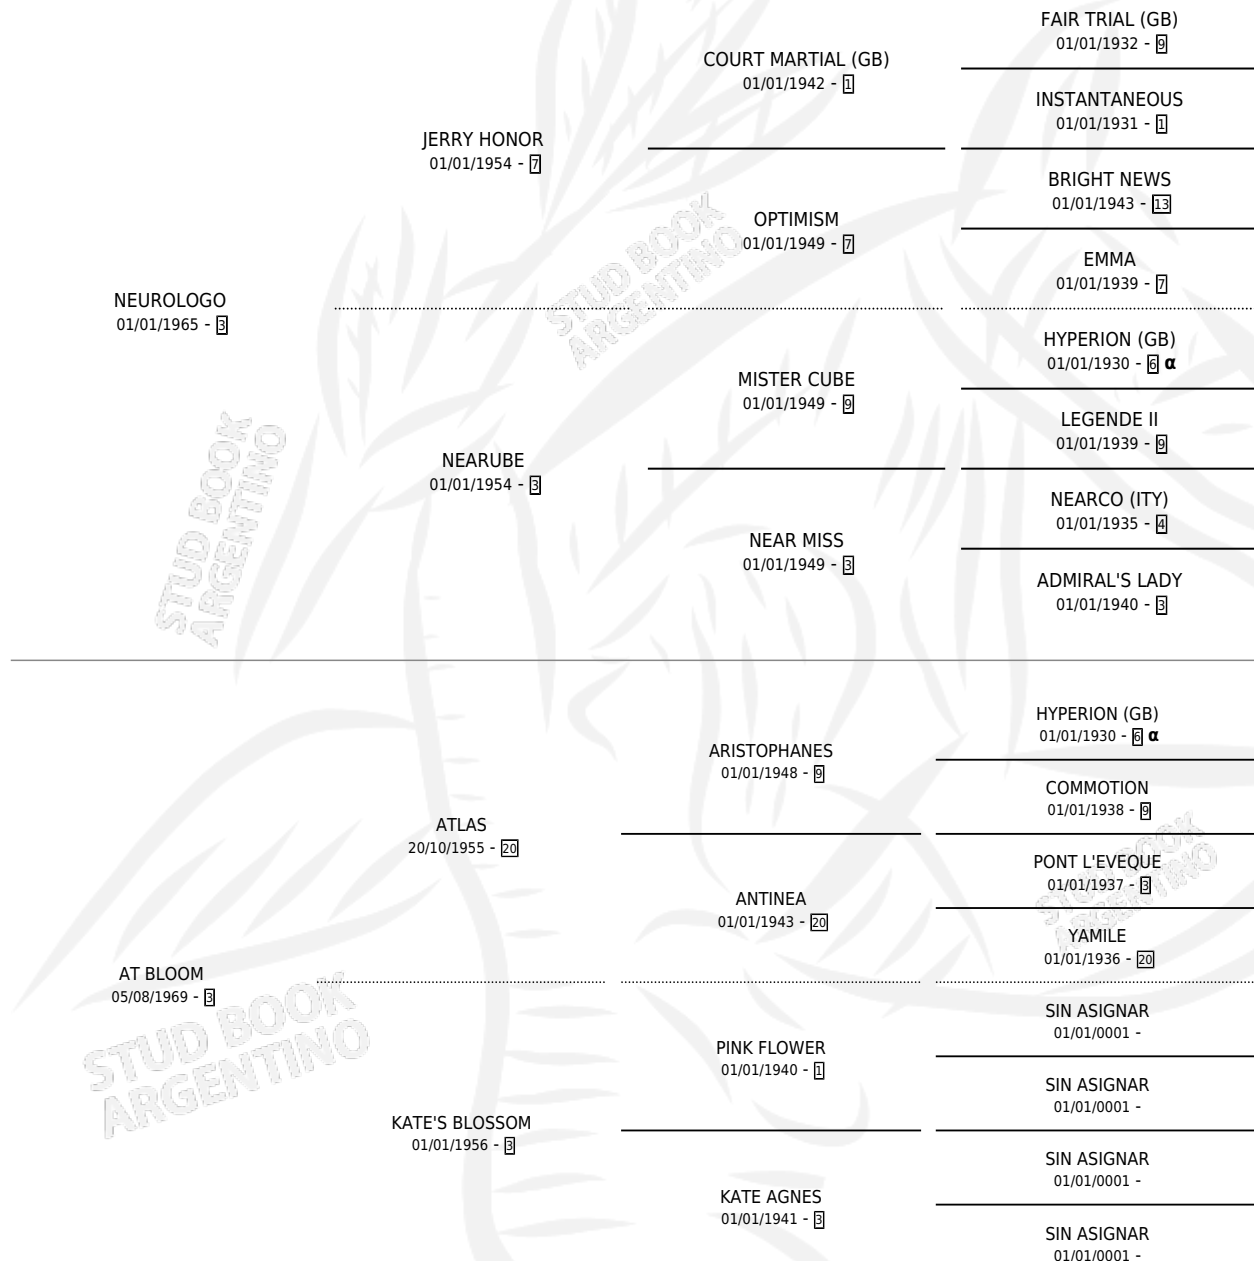

LA NEURONA

por **NEUROLOGO** y **AT BLOOM** por **ATLAS**

Argentina · Hembra · Zaino · SP · 29/10/1981
Familia 3-n · Volumen 31

ESTADO

TIPIFICACIÓN SANGUÍNEA	X
TIPIFICACIÓN POR ADN	X
PASAPORTE	X
IDENTIFICACIÓN POR MICROCHIP	X
REPRODUCTOR	✓

Lugar de nacimiento: Campo particular

Criador: Sin dato

~

HIJOS

	MACHOS	HEMBRAS
5 NACIERON	0	5
1 CORRIERON	0	1

SIN ACTUACIONES

PEDIGREE

INBREEDING : α

CAMPAÑA

Solo carreras oficiales de Argentina

POR EDAD

EDAD	CC	1°	2°	3°	4°	5°	NP	CLC	CLG	CLCG1	CLGG1	IMPORTE	GANANCIA / CC
3 AÑOS	1	1	0	0	0	0	0	0	0	0	0	\$0	\$0
TOTALES	1	1	0	0	0	0	0	0	0	0	0	\$0	\$0
%		100%	0.0%	0.0%	0.0%	0.0%	0.0%	0.0%	0.0%	0.0%	0.0%		