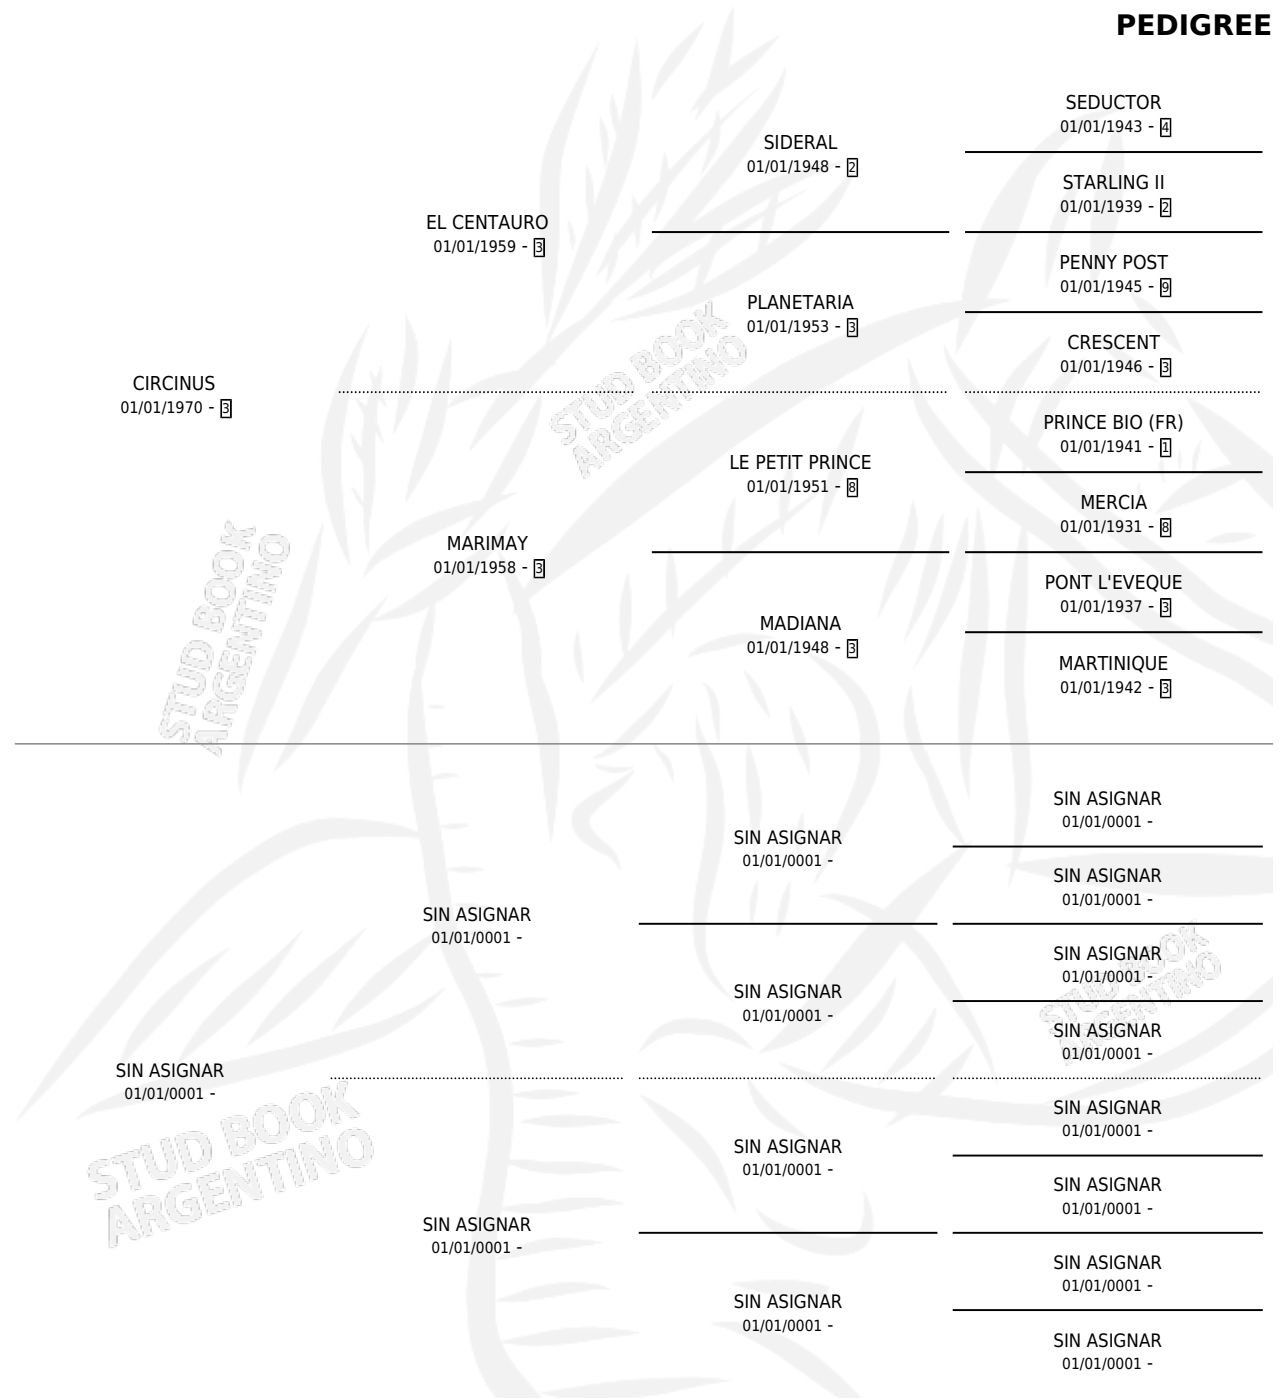

ENMELADA

PEDIGREE

por CIRCINUS y SIN ASIGNAR por SIN ASIGNAR

Argentina · Hembra · Zaino · SP · 01/01/1982
Familia · Volumen 31

ESTADO

TIPIFICACIÓN SANGUÍNEA	X
TIPIFICACIÓN POR ADN	X
PASAPORTE	X
IDENTIFICACIÓN POR MICROCHIP	X
REPRODUCTOR	✓

Lugar de nacimiento: Campo particular

Criador: Sin dato

~

HIJOS

	MACHOS	HEMBRAS
2 NACIERON	1	1
1 CORRIERON	1	0

SIN ACTUACIONES

S

mientos 2 / Efectividad 50.00%

PADRILLO	PRODUCTO	CRIADOR	1ER SERVICIO	ÚLTIMO SERVICIO
PINGO PINGO	Ø		07/11/1989	11/11/1989
ENMELADA	SEGUNDA PINGA (H Z, 31/10/1989)	SIN DATO	26/09/1988	18/11/1988
SNOW OLIGARCH	Ø		16/10/1987	24/10/1987
SNOW OLIGARCH studbook.org.ar	MISTER OLIGARCH (M Z, 08/10/1987)	SIN DATO	10/09/1986	03/11/1986