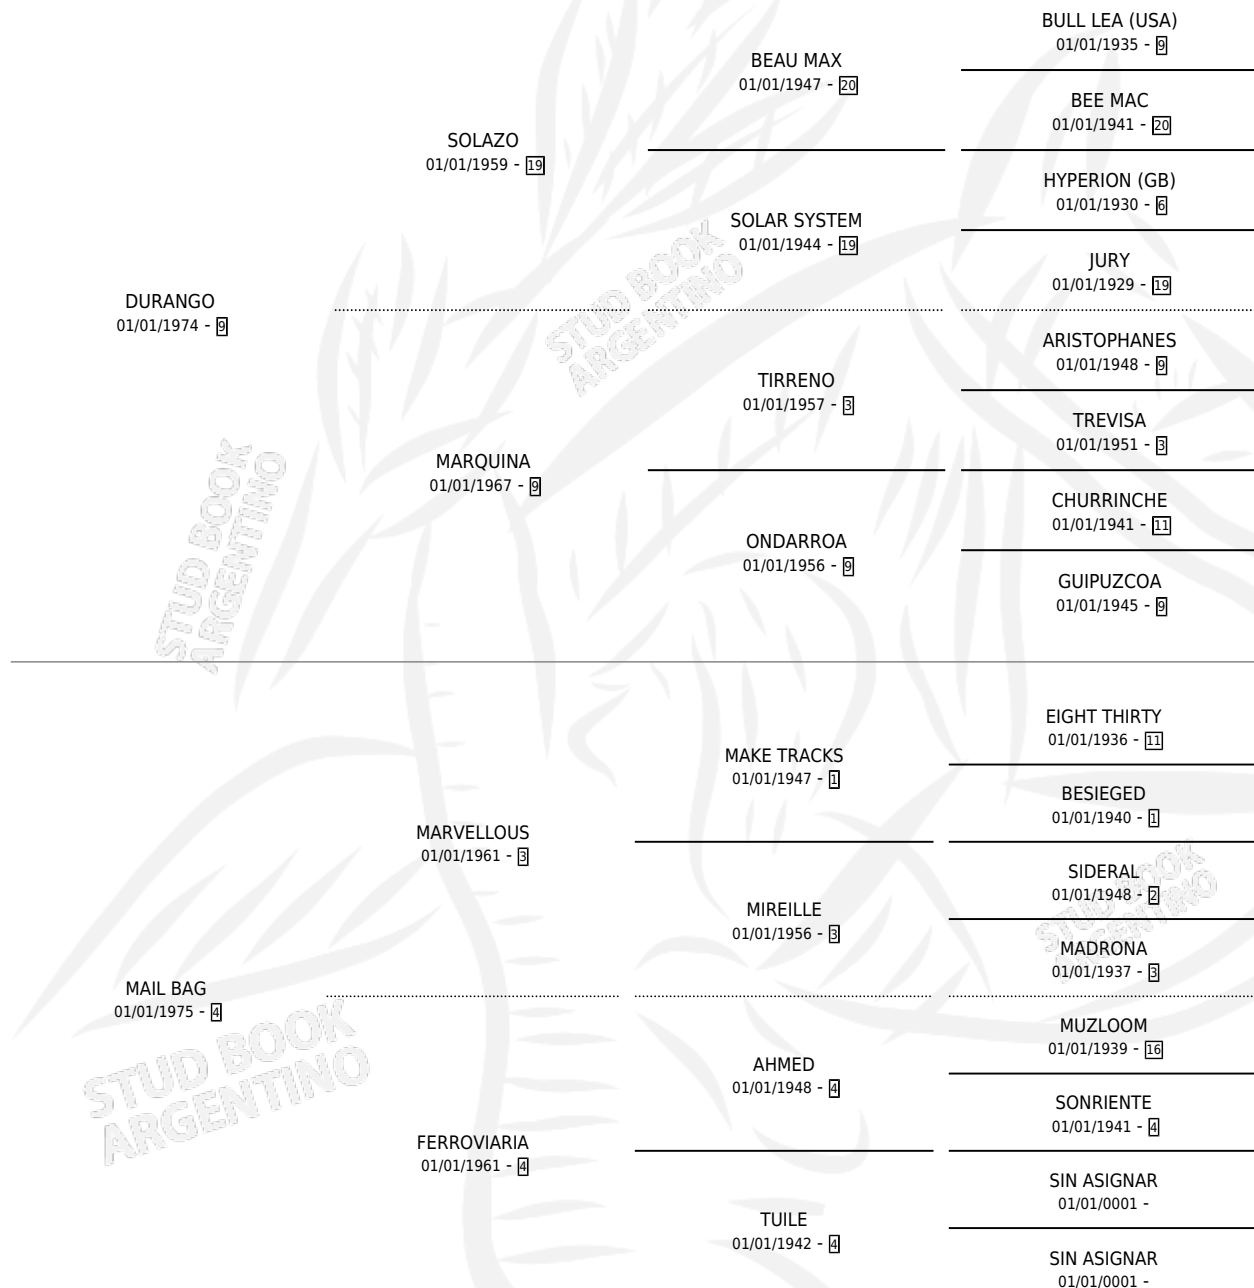

TASCOSA

por DURANGO y MAIL BAG por MARVELLOUS

Argentina · Hembra · Alazan · SP · 19/10/1982
Familia 4-n · Volumen 31

ESTADO

TIPIFICACIÓN SANGUÍNEA	X
TIPIFICACIÓN POR ADN	X
PASAPORTE	X
IDENTIFICACIÓN POR MICROCHIP	X
REPRODUCTOR	✓

Lugar de nacimiento: Campo particular

Criador: Sin dato

~

HIJOS

	MACHOS	HEMBRAS
4 NACIERON	3	1
1 CORRIERON	1	0

SIN ACTUACIONES

PEDIGREE

S

mientos 4 / Efectividad 57.14%

PADRILLO	PRODUCTO	CRIADOR	1ER SERVICIO	ÚLTIMO SERVICIO
MARMORATO	∅		30/10/1993	31/10/1993
TASCOSA	TURN TALE (H A, 19/10/1993)	SIN DATO	30/10/1992	18/11/1992
MARMORATO	∅		09/11/1991	29/11/1991
MARMORATO	TALCUM (M AT, 30/10/1991)	SIN DATO	27/11/1990	29/11/1990
RAJADOR	TASCO RAJA (M Z, 15/10/1989)	SIN DATO	03/11/1988	06/11/1988
ALL OUT	FORGOTTEN (M Z, 25/10/1988)	SIN DATO	04/11/1987	16/11/1987
ALL OUT	∅		14/12/1986	16/12/1986