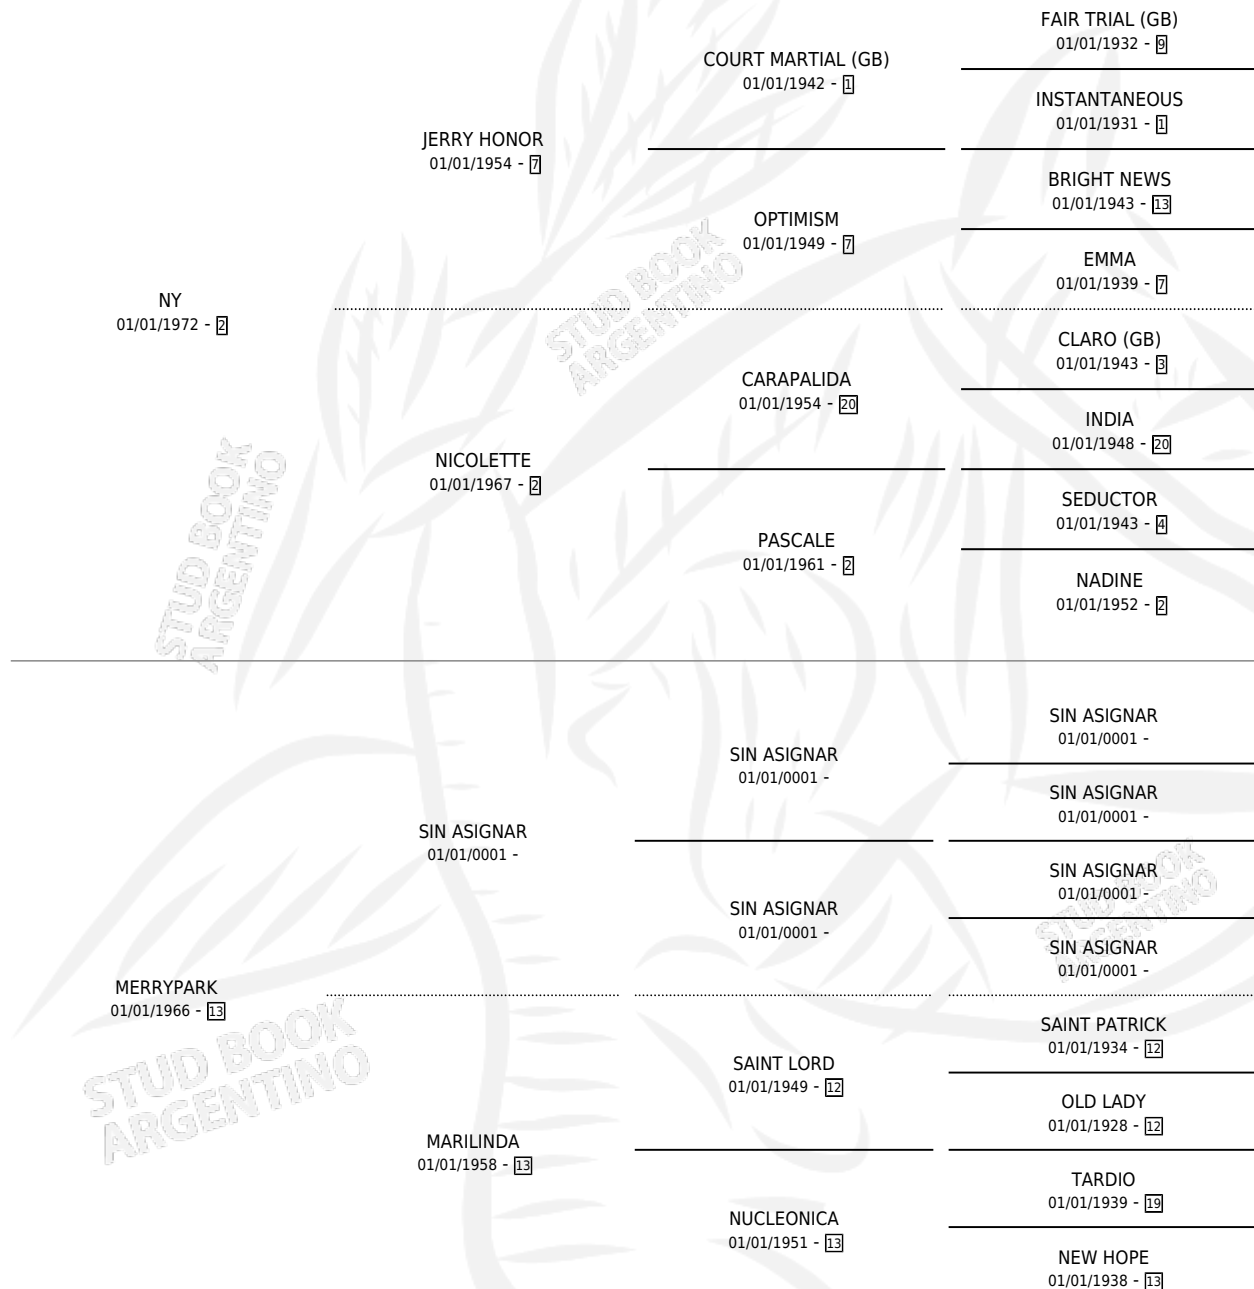

NI RISA

por NY y MERRYPARK por SIN ASIGNAR

Argentina · Hembra · Tordillo · SP · 01/01/1982
Familia 13-b · Volumen 31

ESTADO

TIPIFICACIÓN SANGUÍNEA	X
TIPIFICACIÓN POR ADN	X
PASAPORTE	X
IDENTIFICACIÓN POR MICROCHIP	X
REPRODUCTOR	✓

Lugar de nacimiento: Campo particular
Criador: Kehoe Wilson Eduardo Enrique

~

HIJOS

	MACHOS	HEMBRAS
2 NACIERON	2	0
SIN ACTUACIONES		

PEDIGREE

S

mientos 2 / Efectividad 40.00%

PADRILLO	PRODUCTO	CRIADOR	1ER SERVICIO	ÚLTIMO SERVICIO
SPANISH DANCER	SPAGHETTI (M T, 23/08/1991)	VIKEDA	11/09/1990	11/09/1990
NI RISA	∅		23/09/1989	25/09/1989
Datos oficiales del Stud Book Argentino			03/09/1988	05/09/1988
SPANISH DANCER	∅		27/11/1987	29/11/1987
Documentó generado el 09/05/2026				
studbook.org.ar				
SPANISH DANCER	PIPO SPA (M Z, 10/11/1987) •MURIÓ EL 07/02/1989•	SIN DATO	29/11/1986	02/12/1986