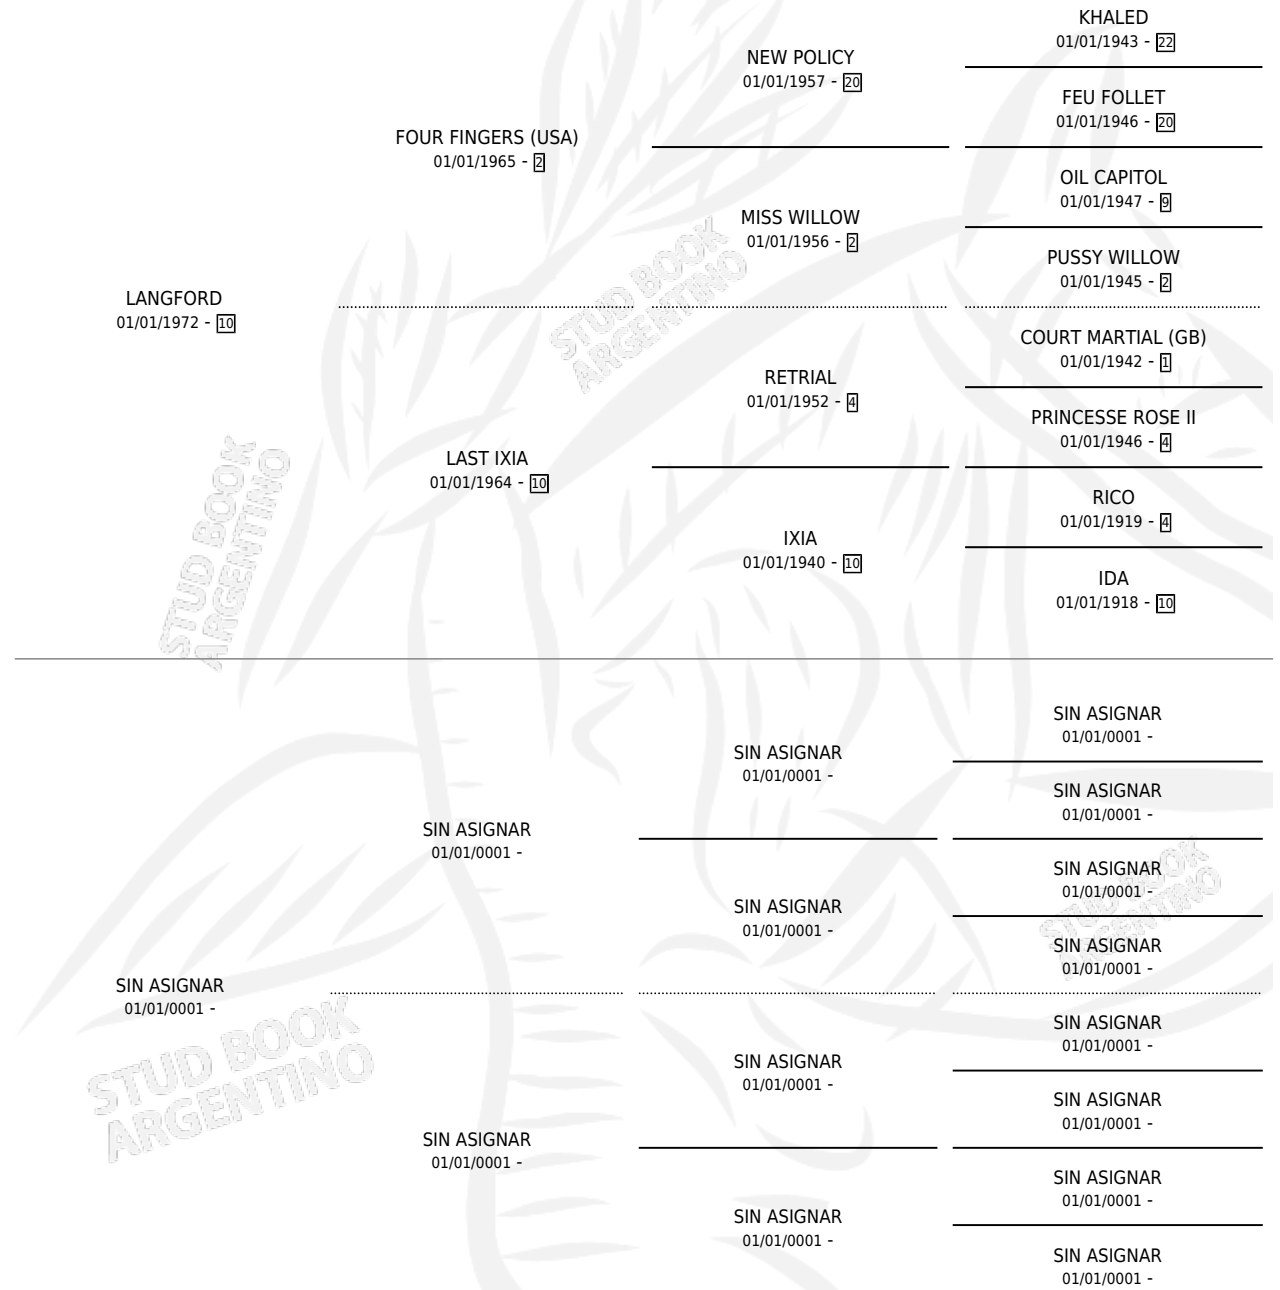

LANTY

PEDIGREE

por LANGFORD y SIN ASIGNAR por SIN ASIGNAR

Argentina · Hembra · Zaino · SP · 01/01/1982
Familia · Volumen 31

ESTADO

TIPIFICACIÓN SANGUÍNEA	X
TIPIFICACIÓN POR ADN	X
PASAPORTE	X
IDENTIFICACIÓN POR MICROCHIP	X
REPRODUCTOR	✓

Lugar de nacimiento: Campo particular
Criador: Principi Alberto

~

HIJOS

	MACHOS	HEMBRAS
5 NACIERON	4	1
2 CORRIERON	1	1
2 GANARON	1	1
0 GANADORES CL	0 GANADORES GR	0 GANADORES G1