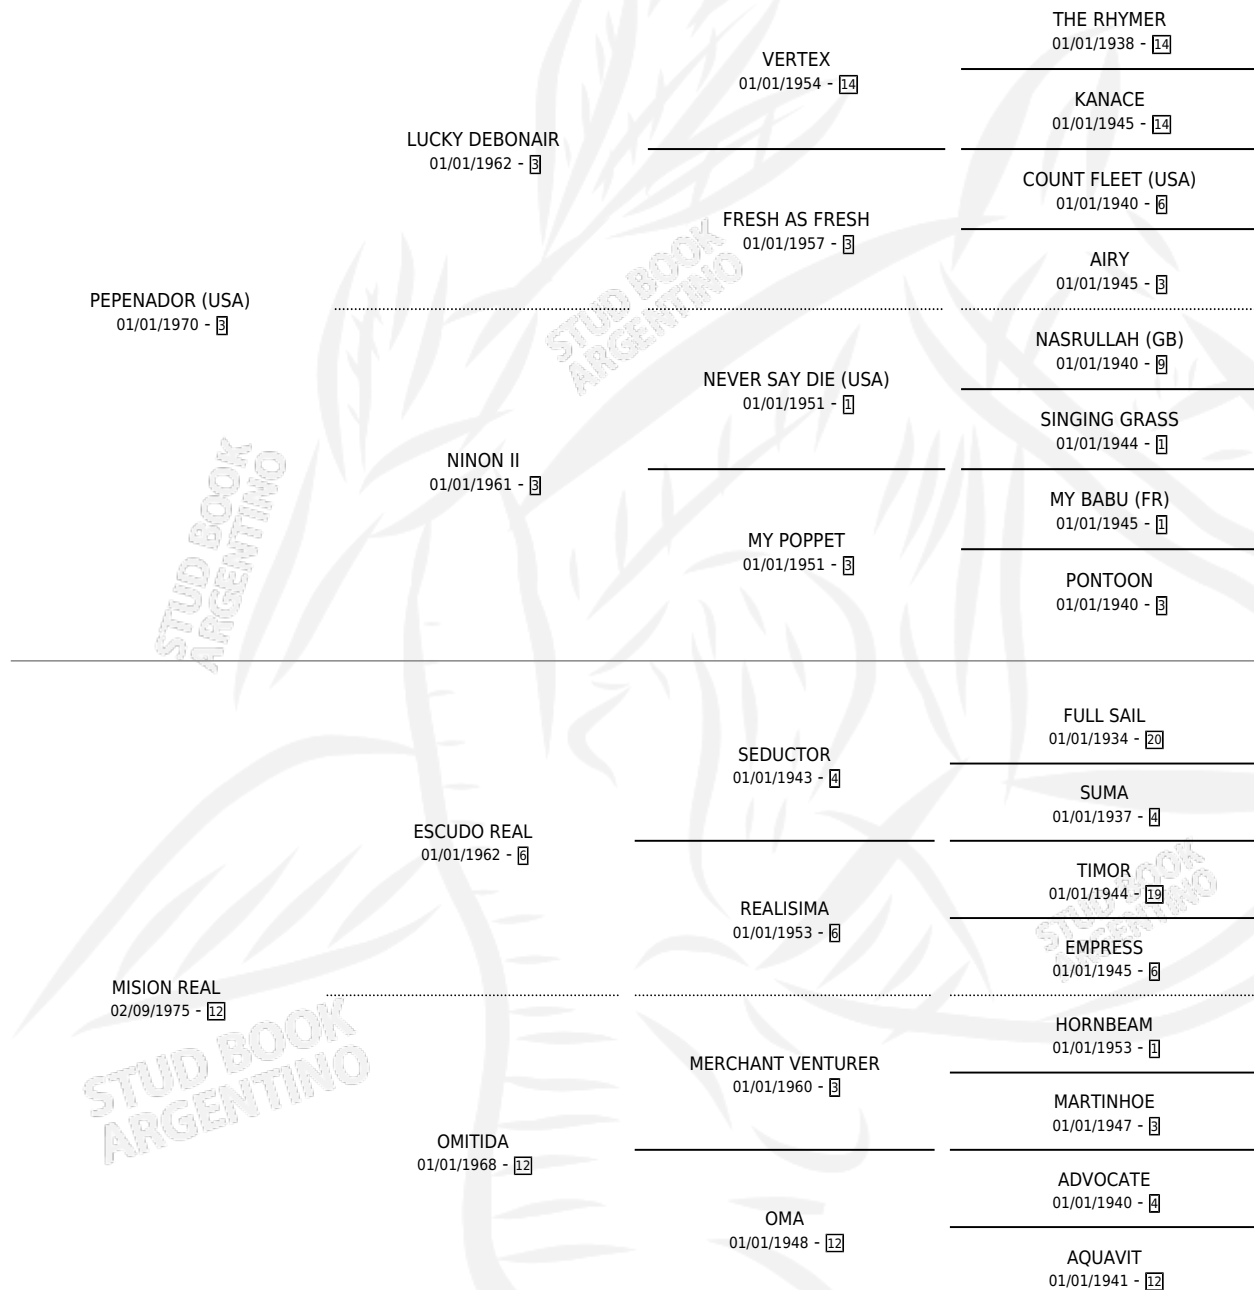

MEZCLADORA

por **PEPENADOR (USA)** y **MISION REAL** por **ESCUDO REAL**

Argentina · Hembra · Zaino Doradillo · SP · 01/01/1983
Familia 12-d · Volumen 31

ESTADO

TIPIFICACIÓN SANGUÍNEA	✓
TIPIFICACIÓN POR ADN	X
PASAPORTE	X
IDENTIFICACIÓN POR MICROCHIP	X
REPRODUCTOR	✓

Lugar de nacimiento: Campo particular

Criador: Sin dato

~

HIJOS

	MACHOS	HEMBRAS
3 NACIERON	3	0
SIN ACTUACIONES		

PEDIGREE

**S**cimientos **3** / Efectividad **30.00%**

PADRILLO	PRODUCTO	CRIADOR	1ER SERVICIO	ÚLTIMO SERVICIO
INDIO PUMA	∅		07/11/1995	07/11/1995
MEZCLADORA	∅		02/09/1994	07/09/1994
FLINDERS	∅		14/09/1993	16/09/1993
FLINDERS	FINO HOLANDES (M Z, 06/09/1993)	SIN DATO	13/10/1992	17/10/1992
FLINDERS	∅		07/11/1991	07/11/1991
FLINDERS	∅		18/11/1990	20/11/1990
HILTON VIP	MATEADOR TRES (M Z, 10/11/1990) •MURIÓ EL 09/06/2008•	SIN DATO	28/10/1989	02/12/1989
HILTON VIP	MEZCLADOR VIP (M Z, 19/10/1989) •MURIÓ EL 09/06/2008•	SIN DATO	27/10/1988	19/11/1988
HIPERREALISTA	∅		23/12/1987	28/12/1987
NICE ILUSION	∅		14/10/1986	27/11/1986