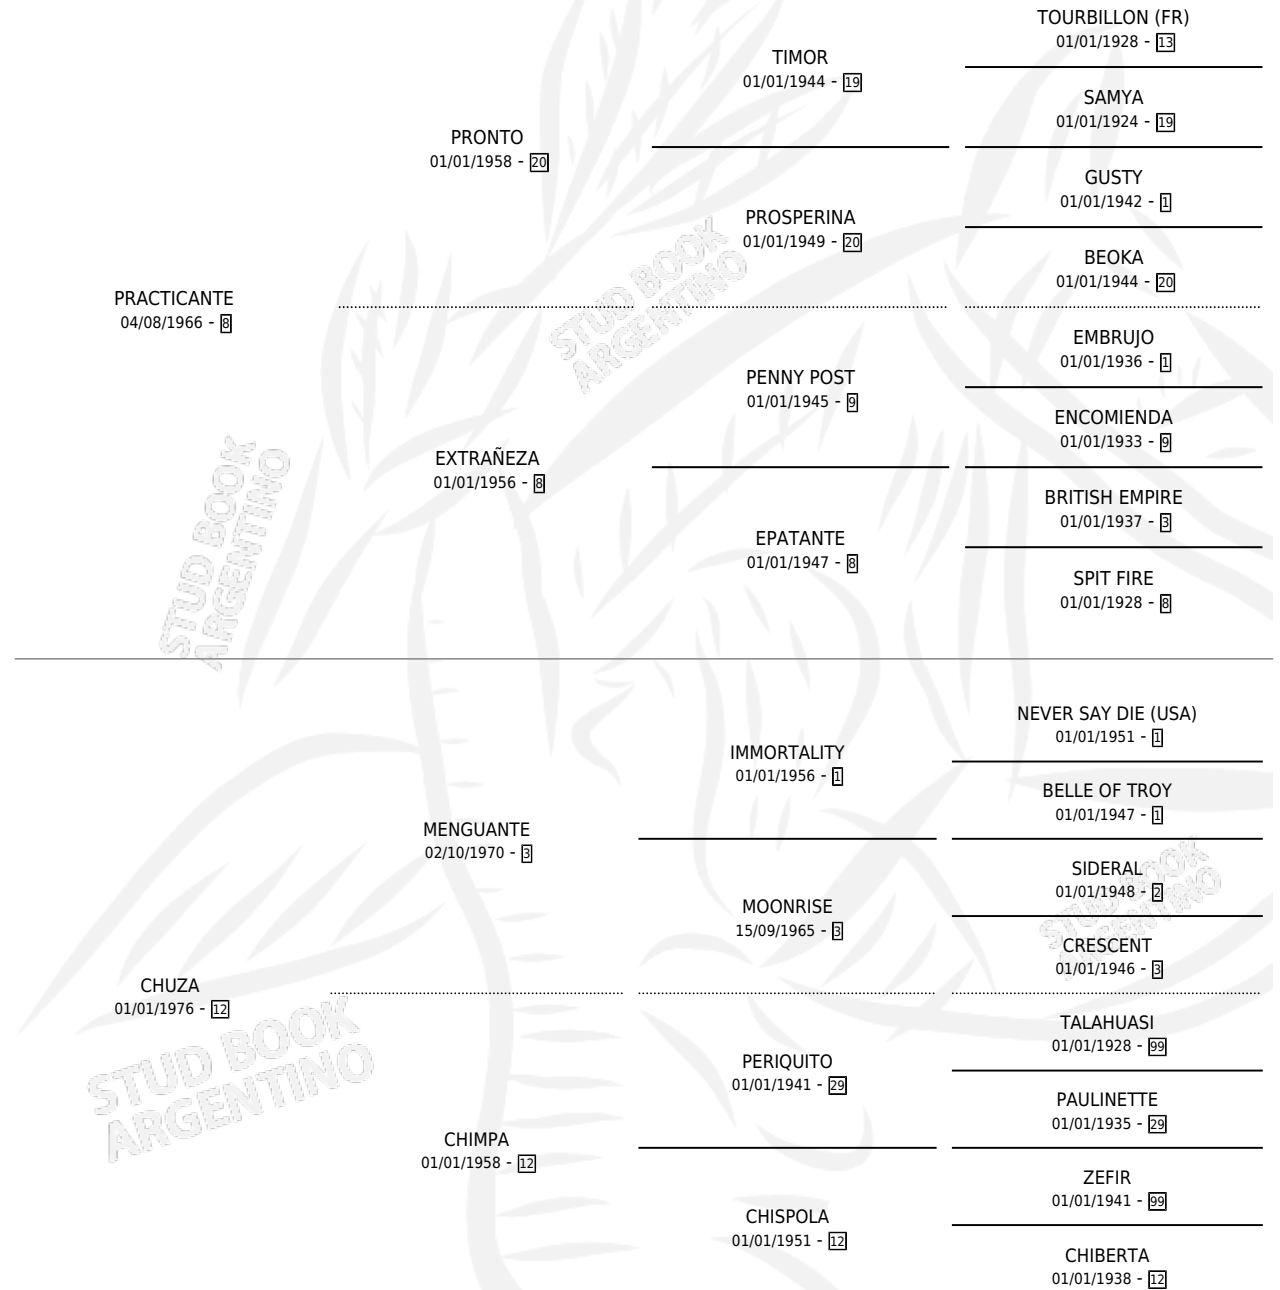

Lugar de nacimiento: Campo particular

Criador: La Biznaga

~

HIJOS

	MACHOS	HEMBRAS
11 NACIERON	3	8
7 CORRIERON	3	4
5 GANARON	2	3
0 GANADORES CL	0 GANADORES GR	0 GANADORES G1

PEDIGREE

CAMPAÑA

Solo carreras oficiales de Argentina