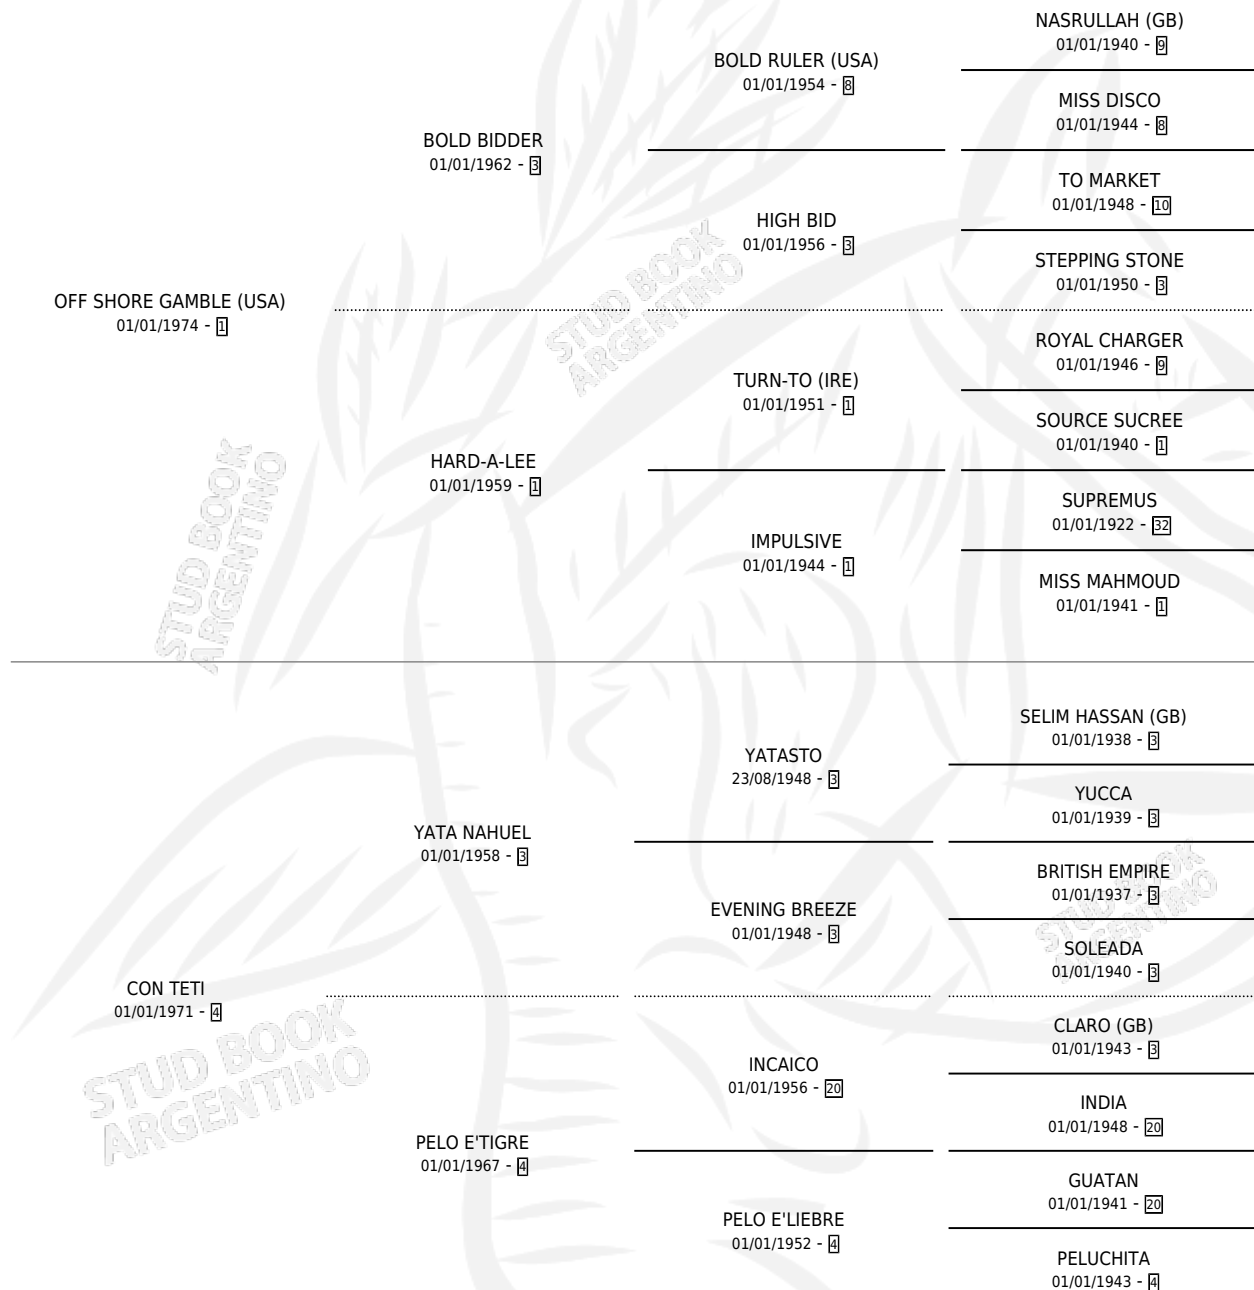

IAM TETI

por **OFF SHORE GAMBLE (USA)** y **CON TETI** por **YATA NAHUEL**

Argentina · Hembra · Zaino Colorado · SP · 01/01/1981
Familia 4-p · Volumen 31

ESTADO

TIPIFICACIÓN SANGUÍNEA	X
TIPIFICACIÓN POR ADN	X
PASAPORTE	X
IDENTIFICACIÓN POR MICROCHIP	X
REPRODUCTOR	✓

Lugar de nacimiento: Campo particular
Criador: La Biznaga

~

HIJOS

	MACHOS	HEMBRAS
3 NACIERON	1	2
1 CORRIERON	0	1
1 GANARON	0	1
0 GANADORES CL	0 GANADORES GR	0 GANADORES G1

PEDIGREE