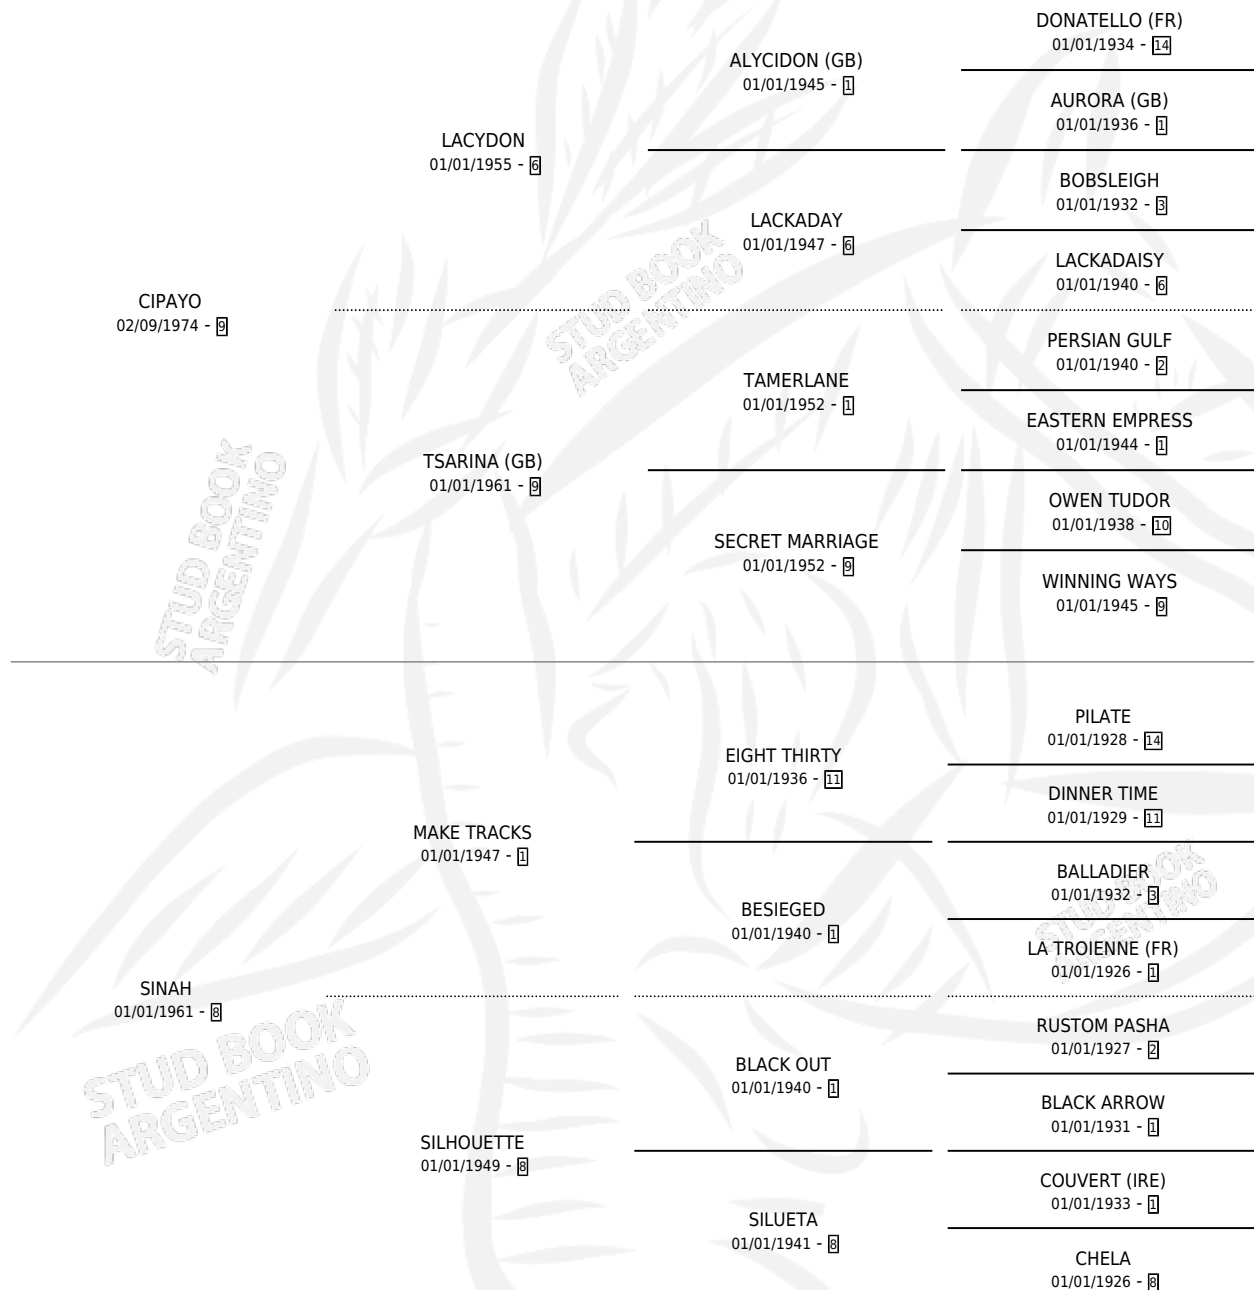

INSPECTORA

por CIPAYO y SINAH por MAKE TRACKS

Argentina · Hembra · Zaino · SP · 25/07/1982
Familia 8-j · Volumen 31

ESTADO

TIPIFICACIÓN SANGUÍNEA	✓
TIPIFICACIÓN POR ADN	X
PASAPORTE	X
IDENTIFICACIÓN POR MICROCHIP	X
REPRODUCTOR	✓

Lugar de nacimiento: Campo particular

Criador: La Biznaga

~

HIJOS

	MACHOS	HEMBRAS
7 NACIERON	3	4
3 CORRIERON	1	2
2 GANARON	1	1
0 GANADORES CL	0 GANADORES GR	0 GANADORES G1

PEDIGREE

S

cimientos 7 / Efectividad 70.00%

PADRILLO	PRODUCTO	CRIADOR	1ER SERVICIO	ÚLTIMO SERVICIO
MONTREAL MARTY (USA)	Ø		16/11/1995	16/11/1995
MARTY (USA)	Ø		06/09/1994	06/09/1994
INSPECTORA				
Datos oficiales del Stud Book Argentino				
MAT. BOY	INTENSA GIRL (H Z, 31/07/1994)	LA BIZNAGA	22/08/1993	22/08/1993
Documento generado el 05/05/2026				
EGG TOSS (USA)	INAUDITA TOSS (H Z, 17/07/1993)	LA BIZNAGA	09/08/1992	09/08/1992
MOUNTDRAGO	Ø		13/11/1991	13/11/1991
LIGHT CAVALRY (GB)	INSPECTORA LIGHT (H Z, 13/10/1991)	LA BIZNAGA	14/11/1990	14/11/1990
MOUNTDRAGO	MONTE INNSBRUCK (M Z, 13/10/1990)	LA BIZNAGA	10/11/1989	10/11/1989
	•MURIÓ EL 17/12/2002•			
LIGHT CAVALRY (GB)	INA LIGHT (H Z, 13/10/1989)	LA BIZNAGA	06/11/1988	06/11/1988
	•MURIÓ EL 03/01/2009•			
LIGHT CAVALRY (GB)	INTENSE LIGHT (M Z, 04/10/1988)	LA BIZNAGA	23/10/1987	23/10/1987
	•MURIÓ EL 08/08/2003•			
MOUNTDRAGO	MONTE IMPERIAL (M Z, 15/09/1987)	SIN DATO	23/09/1986	23/09/1986