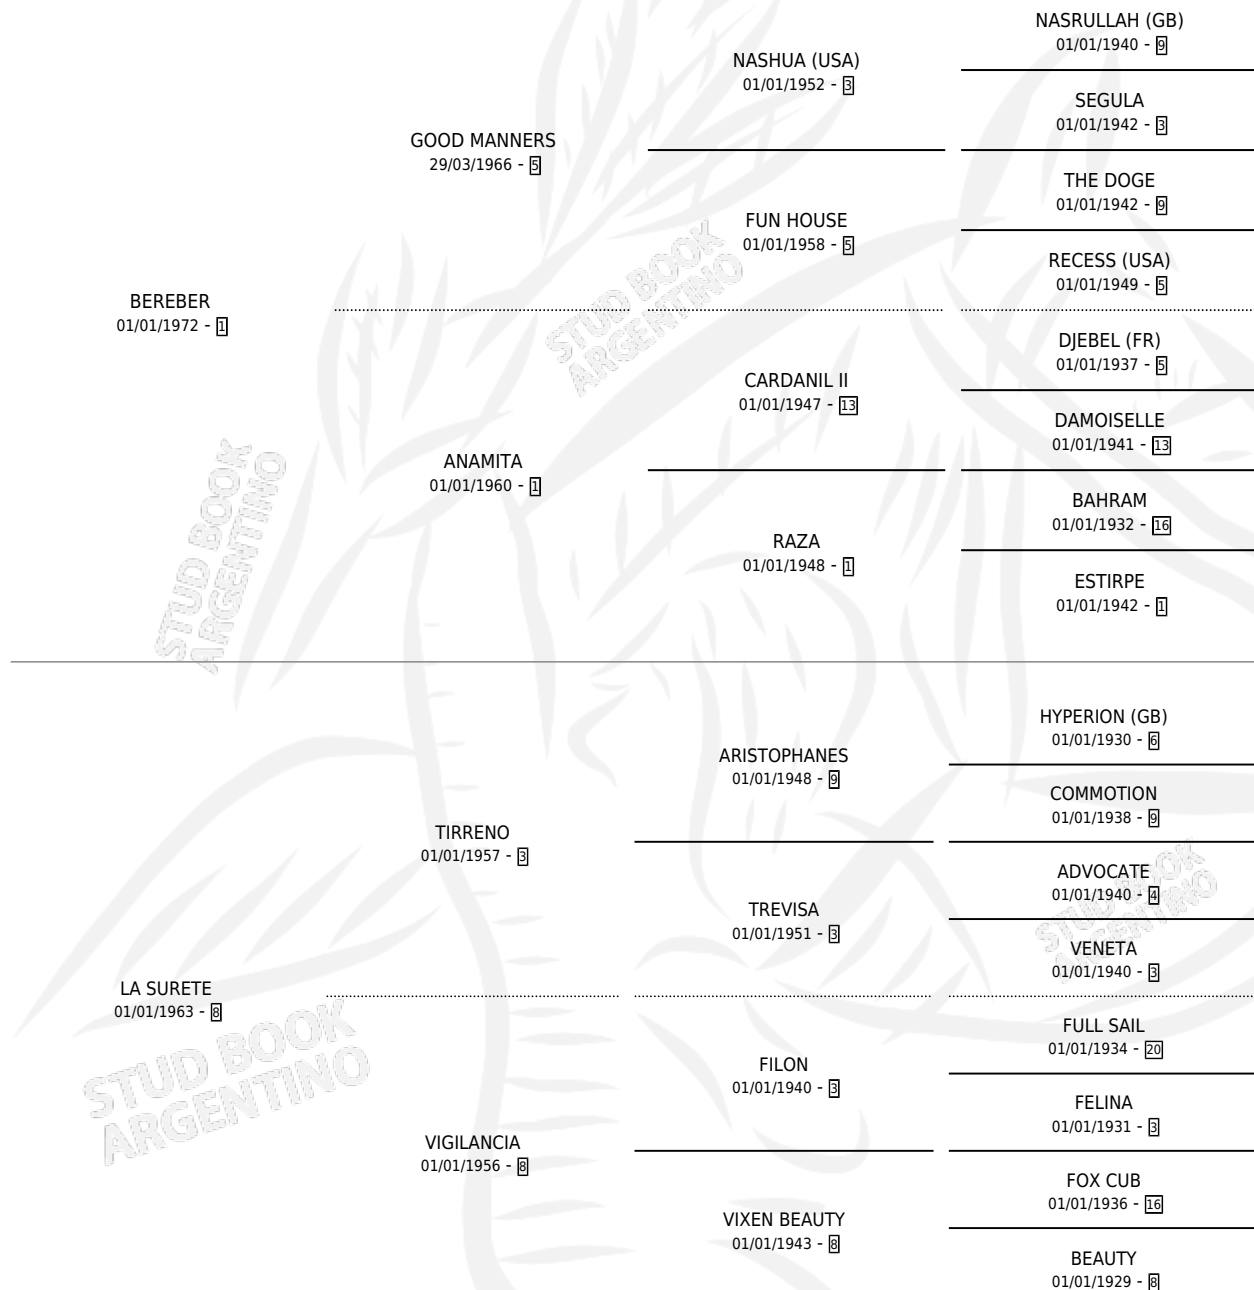

MANIOBRA

por **BEREBER** y **LA SURETE** por **TIRRENO**

Argentina · Hembra · Zaino · SP · 01/01/1982
Familia 8-j · Volumen 31

ESTADO

TIPIFICACIÓN SANGUÍNEA	✓
TIPIFICACIÓN POR ADN	X
PASAPORTE	X
IDENTIFICACIÓN POR MICROCHIP	X
REPRODUCTOR	✓

Lugar de nacimiento: Campo particular

Criador: La Biznaga

~

HIJOS

	MACHOS	HEMBRAS
8 NACIERON	2	6
4 CORRIERON	1	3
3 GANARON	0	3
0 GANADORES CL	0 GANADORES GR	0 GANADORES G1

PEDIGREE

S

cimientos 8 / Efectividad 57.14%

PADRILLO	PRODUCTO	CRIADOR	1ER SERVICIO	ÚLTIMO SERVICIO
HESICAL	Ø		27/10/1999	13/11/1999
MANIOBRA	MAGNIFICO CAL (M Z, 18/10/1999)	CUMENEYEN	19/09/1998	31/10/1998
HESICAL	CUYANA (H Z, 07/09/1998)	CUMENEYEN	25/09/1997	25/09/1997
HESICAL	Ø		26/09/1996	05/12/1996
HESICAL	Ø		31/10/1995	02/11/1995
HESICAL	MISION CAL (H Z, 18/10/1995) •MURIÓ EL 23/05/1997•	CUMENEYEN	12/11/1994	14/11/1994
HESICAL	HESIOBRA (H Z, 05/11/1994) •MURIÓ EL 25/08/2023•	CUMENEYEN	11/11/1993	04/12/1993
CAUTIN	LA CABRA (H Z, 09/10/1993) •MURIÓ EL 19/04/2013•	CUMENEYEN	27/09/1992	05/11/1992
BID US (USA)	MANIPULEADA (H Z, 15/09/1992)	SIN DATO	07/10/1991	07/10/1991
MOUNTDRAGO	Ø		29/08/1990	20/09/1990
MOUNTDRAGO	Ø		26/10/1989	26/10/1989
LIGHT CAVALRY (GB)	MANIAC LIGHT (M Z, 26/09/1989) •MURIÓ EL 30/12/2004•	LA BIZNAGA	20/10/1988	20/10/1988
EGG TOSS (USA)	MIMI TOSS (H A, 04/07/1988) •MURIÓ EL 25/08/1993•	LA BIZNAGA	06/08/1987	06/08/1987
MOUNTDRAGO	Ø		12/08/1986	12/08/1986